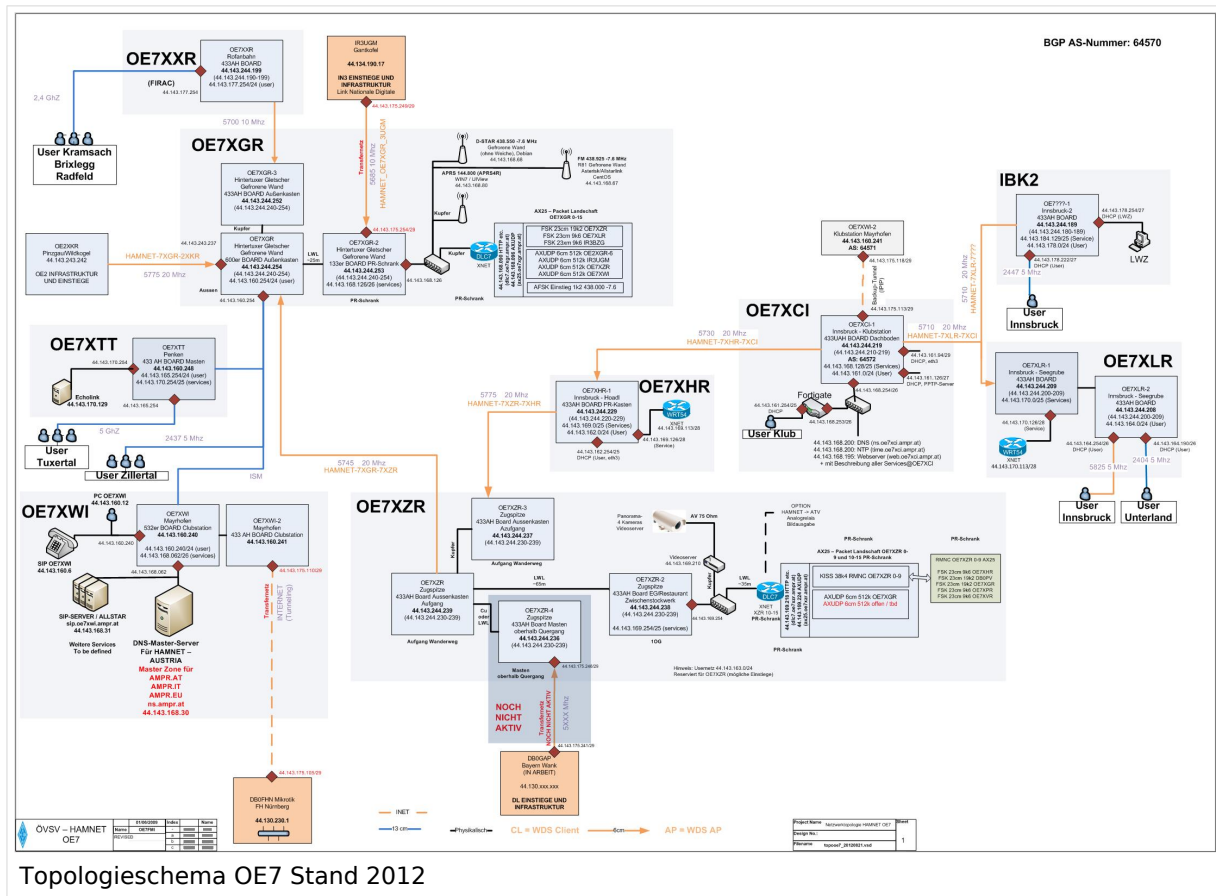

Hamnet IP Database hamnetdb.net

- OE7XCI Innsbruck Klubstation
- OE7XGR Gefrorene Wand / Hintertuxer Gletscher
- OE7XH Innsbruck - Hoald
- OE7XLR Innsbruck - Seegrube
- OE7TT Penken / Finkenberg
- OE7WI Clubstation Mayrhofen
- OE7XR Rofan Roßkogel
- OE7ZR Zugspitze

Headquarter, Bastel- und Denkstube

Amateurfunk - Clubstation & Clubraum OE7WI Sport- und Kulturverein der Verbund Austrian Hydro Power Stillupklamm Nr. 802 A-6290 Mayrhofen Funkraum (Raum 110) oe7wxi klammeraffe powerlan punkt at ÖVSV - ADL 713 Zillertal - Locator JN57WD Tel Clubraum: +43 (0)5285 8127- Dw 25542

Mayrhofen im Zillertal [Infos zur Clubstation](#)