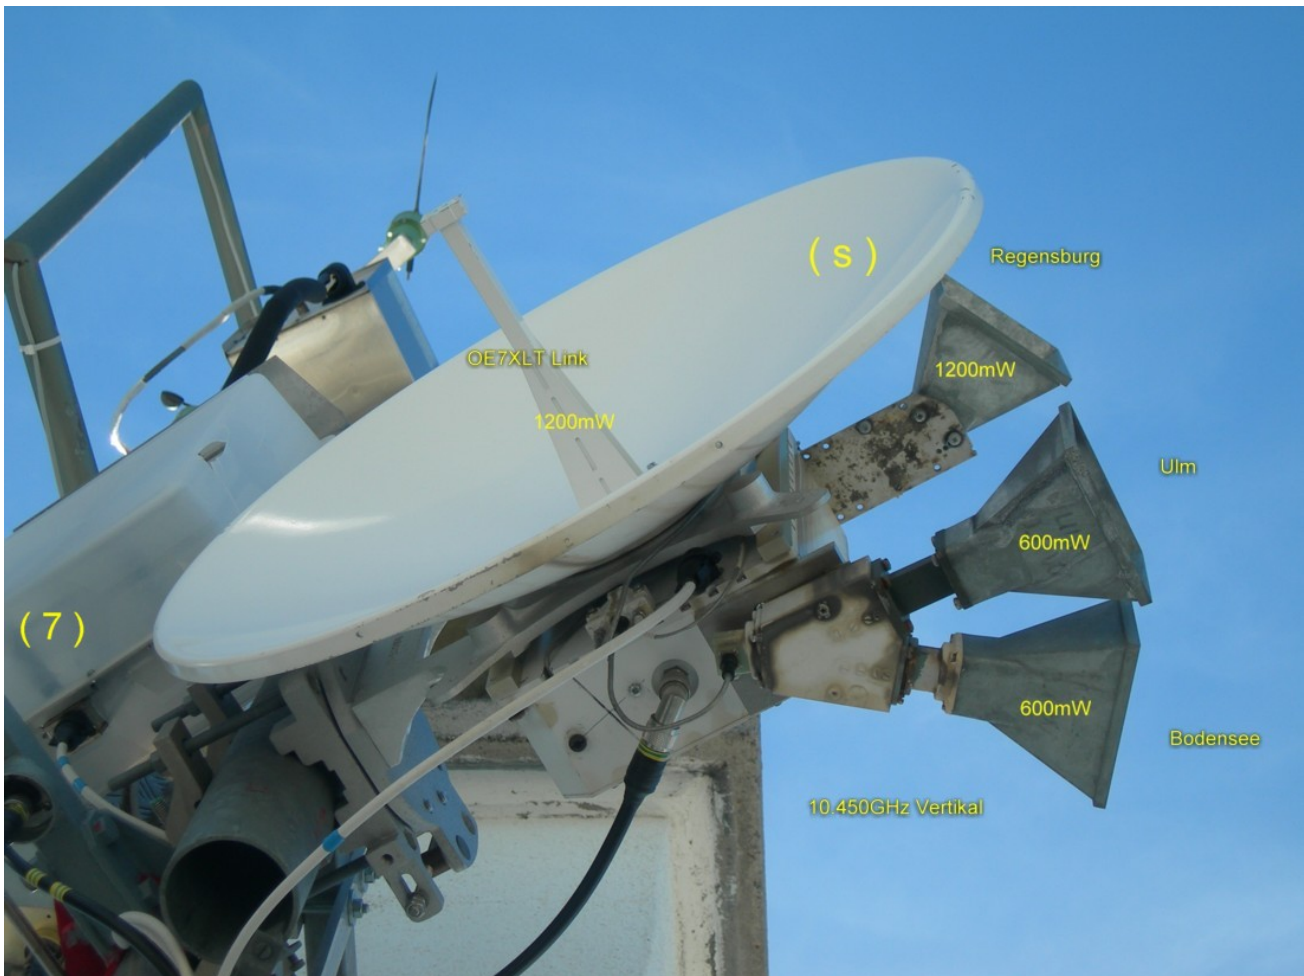

Datei:Sendeantennen.jpg

- [Datei](#)
- [Dateiversionen](#)
- [Dateiverwendung](#)
- [Metadaten](#)



Dateiverwendung

Keine Seiten verwenden diese Datei.

Metadaten

Diese Datei enthält weitere Informationen, die in der Regel von der Digitalkamera oder dem verwendeten Scanner stammen. Durch nachträgliche Bearbeitung der Originaldatei können einige Details verändert worden sein.

Hersteller	NIKON
Modell	E7600
Belichtungsdauer	10/3.063 Sekunden (0,0032647730982697)
Blende	f/4
Film- oder Sensorempfindlichkeit (ISO)	50
Erfassungszeitpunkt	14:22, 10. Aug. 2008
Brennweite	17 mm
Kameraausrichtung	Normal
Horizontale Auflösung	300 dpi
Vertikale Auflösung	300 dpi
Software	E7600v1.0
Speicherzeitpunkt	14:22, 10. Aug. 2008
Y und C Positionierung	Benachbart
Belichtungsprogramm	Standardprogramm
Exif-Version	2.2
Digitalisierungszeitpunkt	14:22, 10. Aug. 2008
Komprimierte Bits pro Pixel	3
Belichtungsvorgabe	0
Größte Blende	3 APEX (f/2,83)
Messverfahren	Muster
Lichtquelle	Unbekannt
Blitz	kein Blitz, Blitz abgeschaltet
Farbraum	sRGB
Benutzerdefinierte Bildverarbeitung	Standard
Belichtungsmodus	Automatische Belichtung
Weißabgleich	Automatisch
Digitalzoom	0
Brennweite (Kleinbildäquivalent)	82 mm
Aufnahmeart	Standard
Kontrast	Normal
Sättigung	Normal
Schärfe	Normal
Motiventfernung	Unbekannt