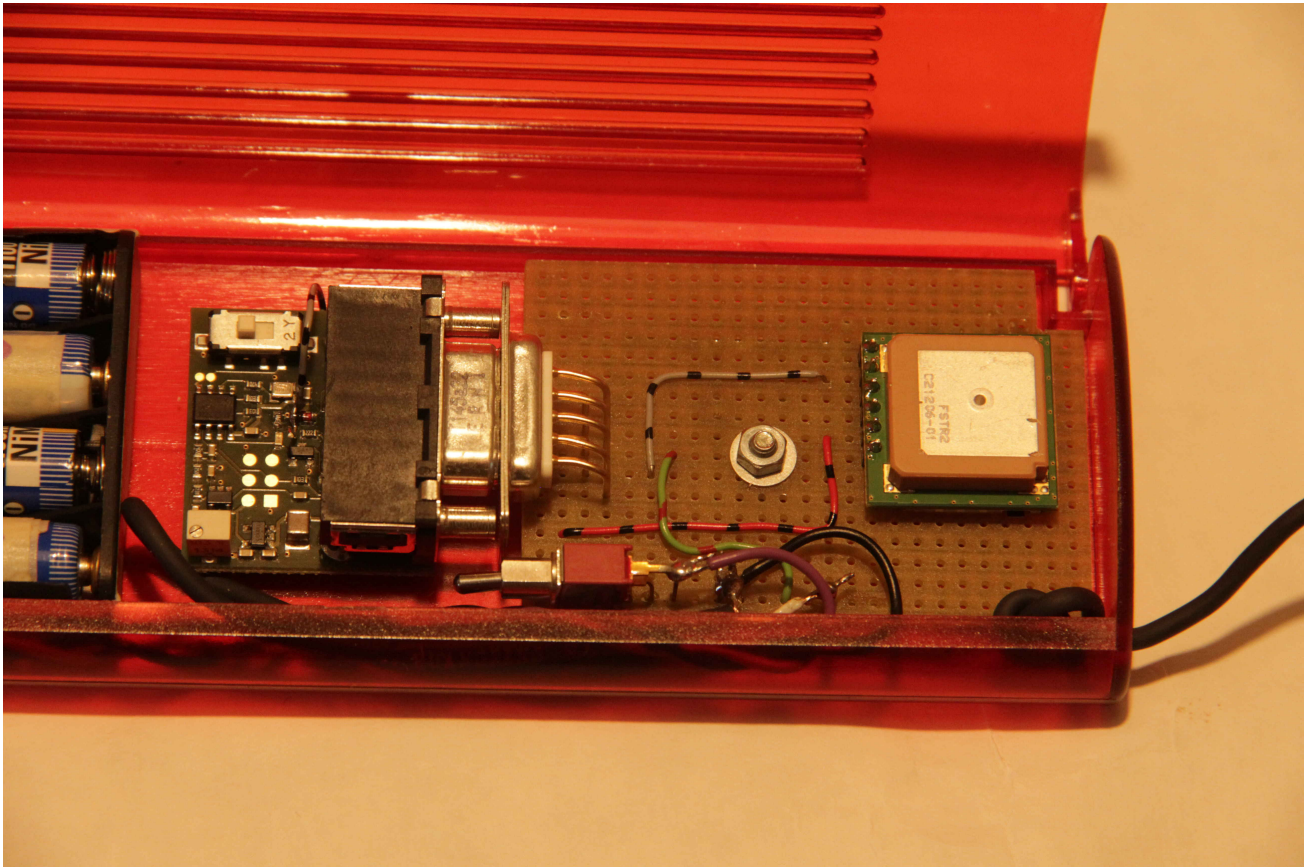

Datei:Oe5eep 4h.jpg

- [Datei](#)
- [Dateiversionen](#)
- [Dateiverwendung](#)
- [Metadaten](#)



Quelle: OE5EEP

Dateiversionen

Klicken Sie auf einen Zeitpunkt, um diese Version zu laden.

	Version vom	Vorschaubild	Maße	Benutzer	Kommentar
aktuell	23:39, 24. Nov. 2013		5.184 × 3.456 (647 KB)	OE5HPM (Diskussion Beiträge)	Quelle: OE5EEP

Sie können diese Datei nicht überschreiben.

Dateiverwendung

Die folgende Seite verwendet diese Datei:

- [DXL - APRStracker](#)

Metadaten

Diese Datei enthält weitere Informationen, die in der Regel von der Digitalkamera oder dem verwendeten Scanner stammen. Durch nachträgliche Bearbeitung der Originaldatei können einige Details verändert worden sein.

Hersteller	Canon
Modell	Canon EOS 600D
Belichtungsdauer	1/30 Sekunden (0,0333333333333333)
Blende	f/9
Film- oder Sensorempfindlichkeit (ISO)	1.600
Erfassungszeitpunkt	15:57, 24. Nov. 2013
Brennweite	135 mm
Kameraausrichtung	Normal
Horizontale Auflösung	72 dpi
Vertikale Auflösung	72 dpi
Speicherzeitpunkt	19:17, 24. Nov. 2013
Y und C Positionierung	Benachbart
Belichtungsprogramm	Zeitautomatik
Exif-Version	2.3
Digitalisierungszeitpunkt	15:57, 24. Nov. 2013
APEX-Belichtungszeitwert	5
APEX-Blendenwert	6,375
Messverfahren	Mittenzentriert
Blitz	kein Blitz, Blitz abgeschaltet
Speicherzeitpunkt (1/100 s)	27
Erfassungszeitpunkt (1/100 s)	27
Digitalisierungszeitpunkt (1/100 s)	27
Farbraum	sRGB
Sensorauflösung horizontal	5.728,1767955801
Sensorauflösung vertikal	5.808,4033613445
Einheit der Sensorauflösung	Zoll
Benutzerdefinierte Bildverarbeitung	Standard
Belichtungsmodus	Automatische Belichtung
Weißabgleich	Manuell
Aufnahmeart	Standard