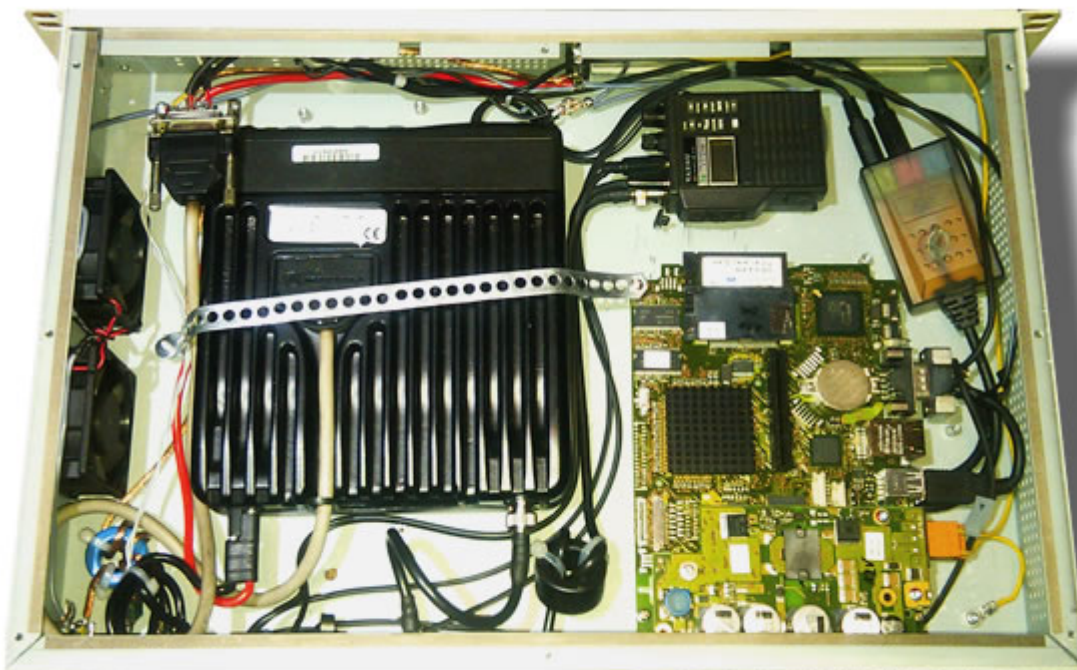

D4C - Digital4Capitals

D4C - Digital4Capitals (*Digital für Hauptstädte*) ist ein 2013 von den ÖVSV Referaten [Newcomer](#) und HAMNET gestartetes Projekt zur verlässlichen Versorgung der Österreichischen Landeshauptstädte mit digitalen Zugangspunkten. Ziel ist die Förderung des Funkbetriebs in den digitalen Betriebsarten, sowie die zuverlässige Versorgung dieser Gebiete im Not- und Katastrophenfall.

Aufgabe wird es sein Digipeater in bzw. in der Nähe der 9 Hauptstädte der Bundesländer zu errichten bzw. bestehende Anlagen auf den aktuellen technischen Stand zu bringen. Betriebsarten die dabei forciert werden sind:

- [Packet Radio](#)
- [HAMNET](#)
- [APRS](#)
- [WINLINK Global Radio E-Mail (RMS Packet)](#)

Ein Schwerpunkt bei der verwendeten Software liegt dabei auf dem Österreichischen [TCE-Projekt](#) von OE5DXL.

Inhaltsverzeichnis

1 Status	3
2 Zugangspunkte	3
2.1 OE1 Wien	3
2.2 OE2 Salzburg	3
2.3 OE3 St. Pölten	3