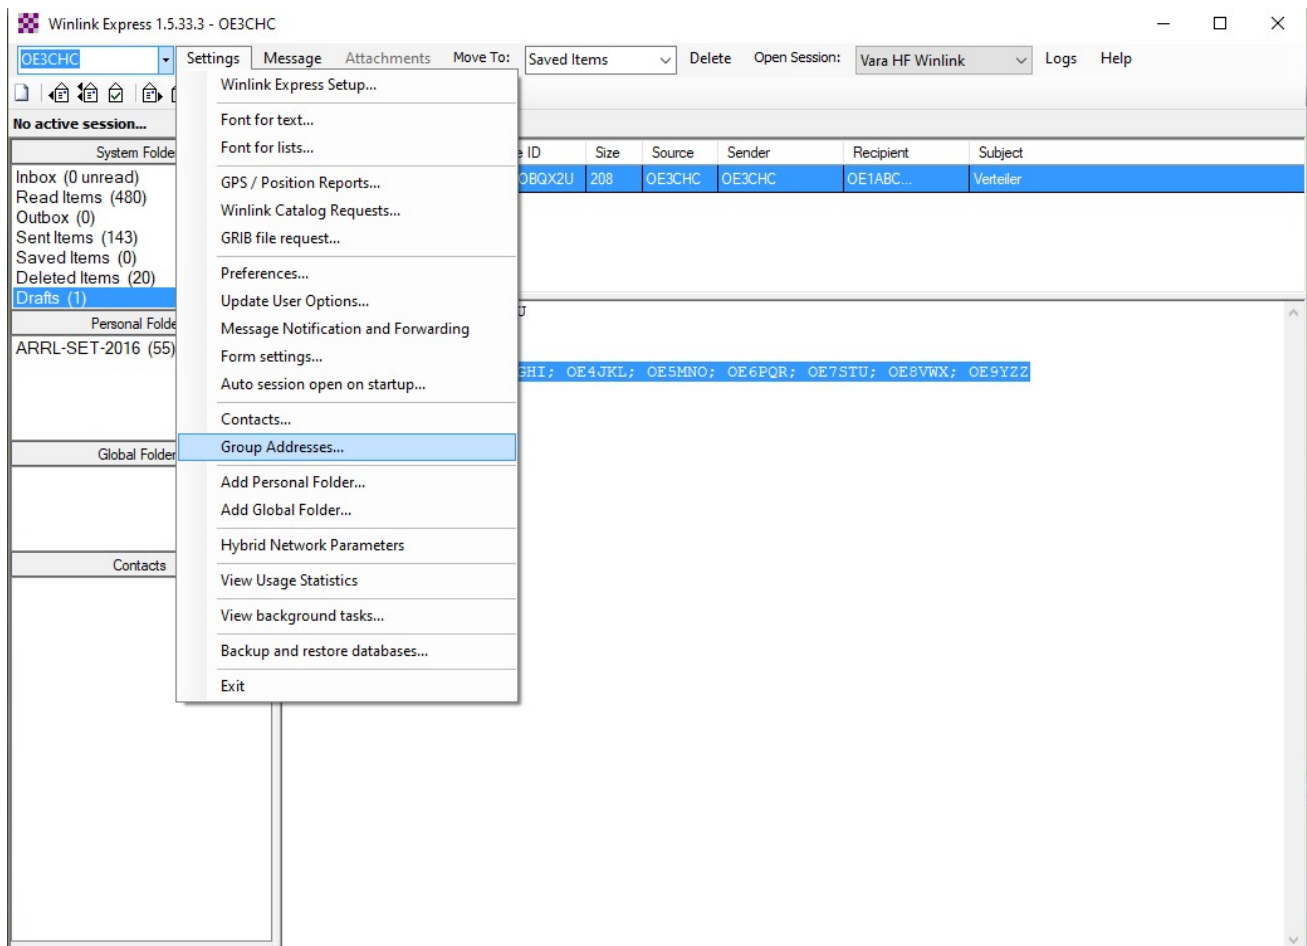

Datei:Winlink-Group-Adr-02.jpg

- [Datei](#)
- [Dateiversionen](#)
- [Dateiverwendung](#)
- [Metadaten](#)



Dateiversionen

Klicken Sie auf einen Zeitpunkt, um diese Version zu laden.

	Version vom	Vorschaubild	Maße	Benutzer	Kommentar
aktuell	13:29, 31. Dez. 2020		1.030 × 571 (123 KB)	(Diskussion Beiträge)	
	13:24, 31. Dez. 2020		1.035 × 751 (210 KB)	(Diskussion Beiträge)	

Sie können diese Datei nicht überschreiben.

Dateiverwendung

Die folgende Seite verwendet diese Datei:

- [Winlink Express - Tipps und Tricks](#)

Metadaten

Diese Datei enthält weitere Informationen, die in der Regel von der Digitalkamera oder dem verwendeten Scanner stammen. Durch nachträgliche Bearbeitung der Originaldatei können einige Details verändert worden sein.

Erfassungszeitpunkt	11:43, 31. Dez. 2020
Kameraausrichtung	Normal
Software	Windows Photo Editor 10.0.10011.16384
Speicherzeitpunkt	12:27, 31. Dez. 2020
Digitalisierungszeitpunkt	11:43, 31. Dez. 2020
Erfassungszeitpunkt (1/100 s)	00
Digitalisierungszeitpunkt (1/100 s)	00
Farbraum	sRGB