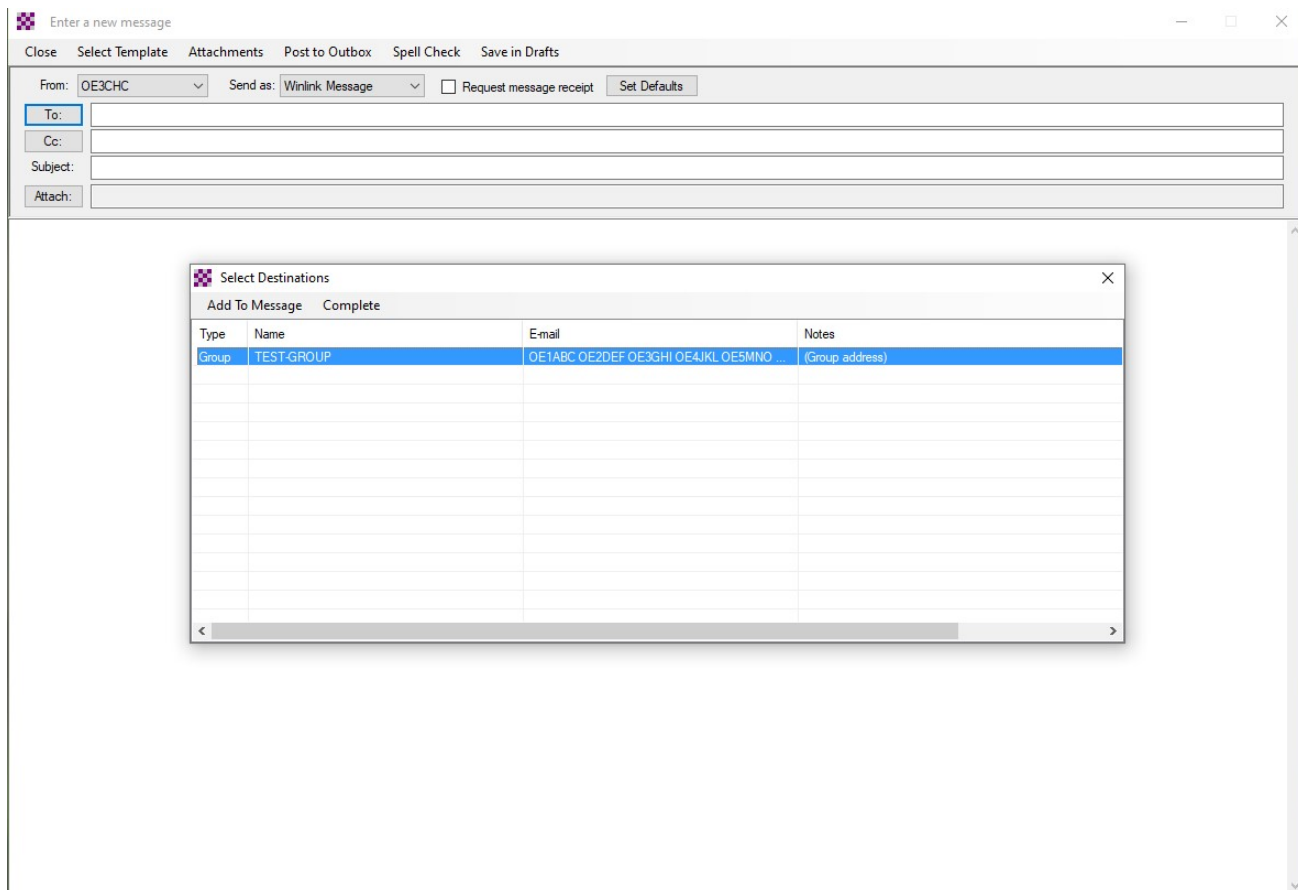

## Datei:Winlink-Group-Adr-05.jpg

- [Datei](#)
- [Dateiversionen](#)
- [Dateiverwendung](#)
- [Metadaten](#)

