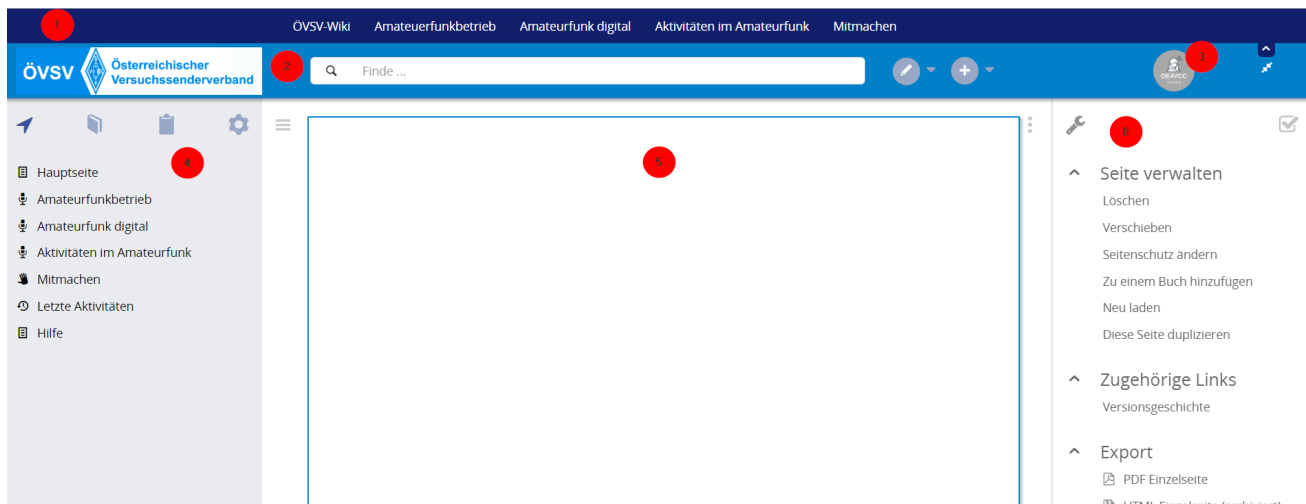

# Navigation im Wiki

Ausgabe:  
06.04.2025

Dieses Dokument wurde erzeugt mit  
BlueSpice

Seite von

## 2.1 Navigation im Wiki

Wiki-Benutzerhandbuch 2. Die Hilfe im Überblick

### Aufbau der Navigation

Das Wiki ist in verschiedene Funktionsbereiche aufgeteilt. Hier im Überblick:

Bereich	Beschreibung
1-Topmenü	Hier findest Du eine einfache Navigation zu wichtigen Bereichen.
2 Kopfleiste	Inhaltszelle
3- Navigationsbereich	Neben dem Logo findet sich die allgemeine Suche für dieses Wiki. Die Funktionen zum Ändern der Seite und Anlegen einer neuen Seite sind zu sehen und daneben der Bereich zum Benutzerprofil.
4-Inhaltsbereich	Hier geht es natürlich um das Wichtigste im Wiki - die Inhalte. Hier können sie auch erstellt und geändert werden.
5-Seitenwerkzeuge	Du findest hier wichtige Funktionen z.B. PDF-Export und generelle Seiteninformationen und -funktionen.