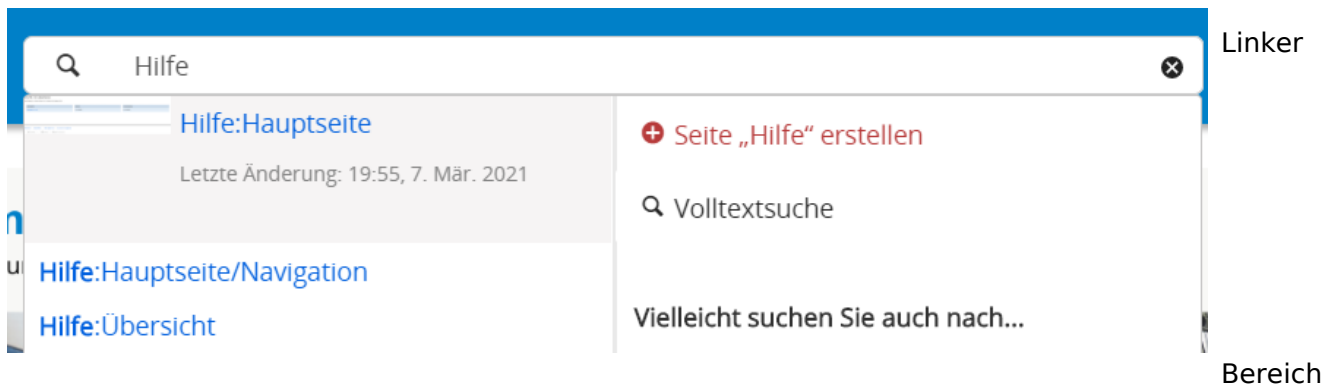

## Hilfe:Hauptseite/Erweiterte Suche

### Erweiterte Suche

Sobald man beginnt einen Begriff im Suchfeld einzugeben, öffnet sich ein Pop-Up mit möglichen (Vervollständigungs-)Vorschlägen. Dazu werden nur Begriffe von Artikelseiten und Dateien berücksichtigt, aber keine Inhalte.

zeigt die Übereinstimmung mit entsprechender Hervorhebung in Fett-Schrift. Rechter Bereich ermöglicht mit dem Begriff eine neue Seite zu erstellen (rotes Plus) oder auf die Volltextsuche (Lupe) weiter zu springen.