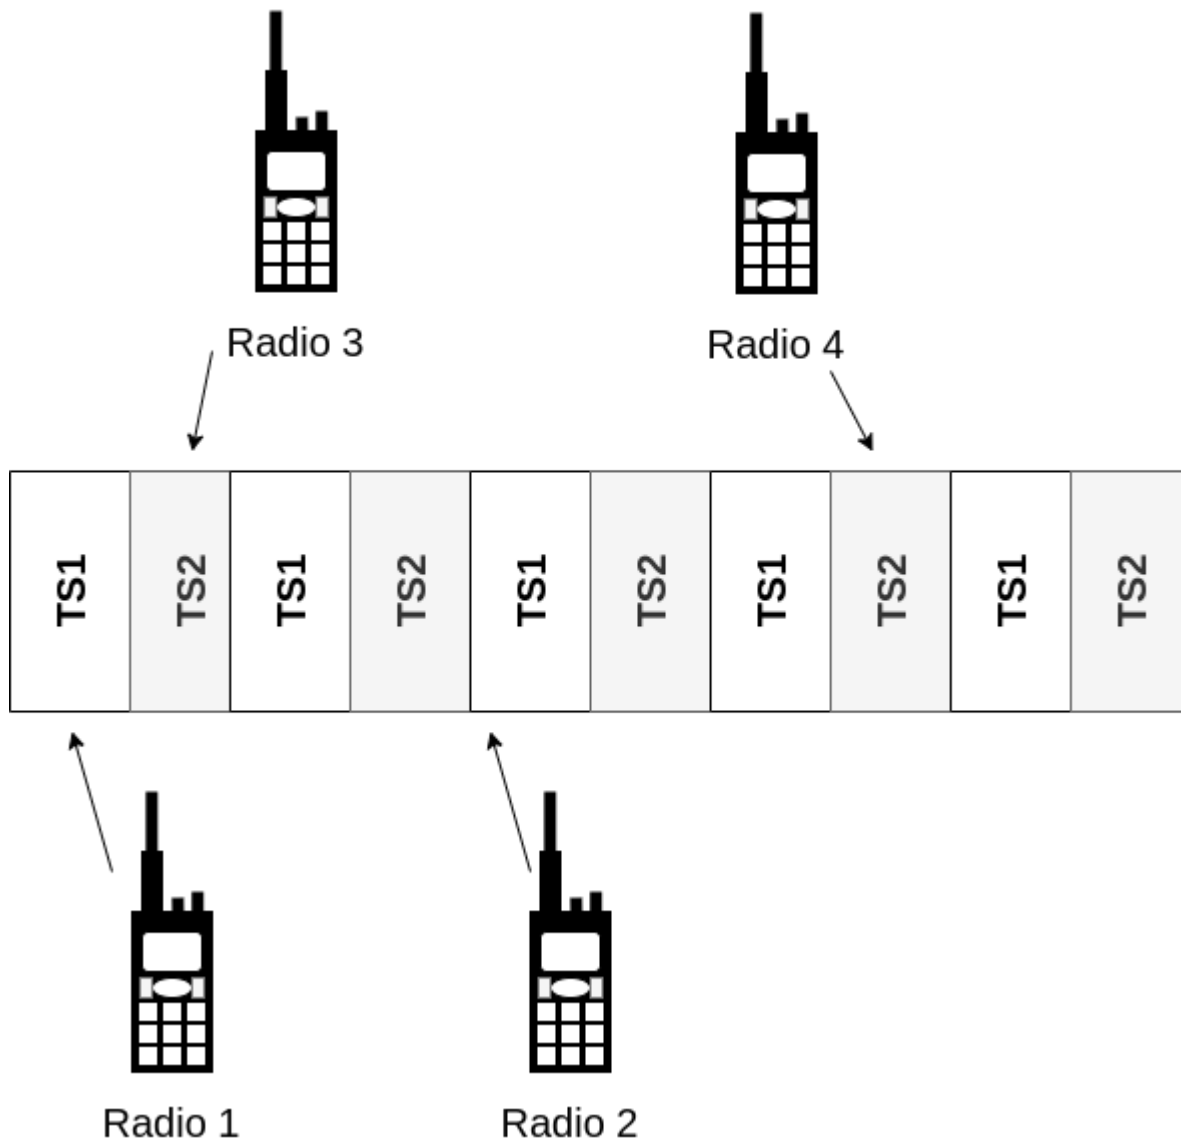

Datei:TDMA Funktionsweise.png

- Datei
- Dateiversionen
- Dateiverwendung

Es ist keine höhere Auflösung vorhanden.


Schematische Darstellung des TDMA Verfahrens

Dateiversionen

Klicken Sie auf einen Zeitpunkt, um diese Version zu laden.

	Version vom	Vorschaubild	Maße	Benutzer	Kommentar
aktuell	18:16, 11. Dez. 2021		592 × 574 (20 KB)	OKB	Diskussion Beiträge

Sie können diese Datei nicht überschreiben.