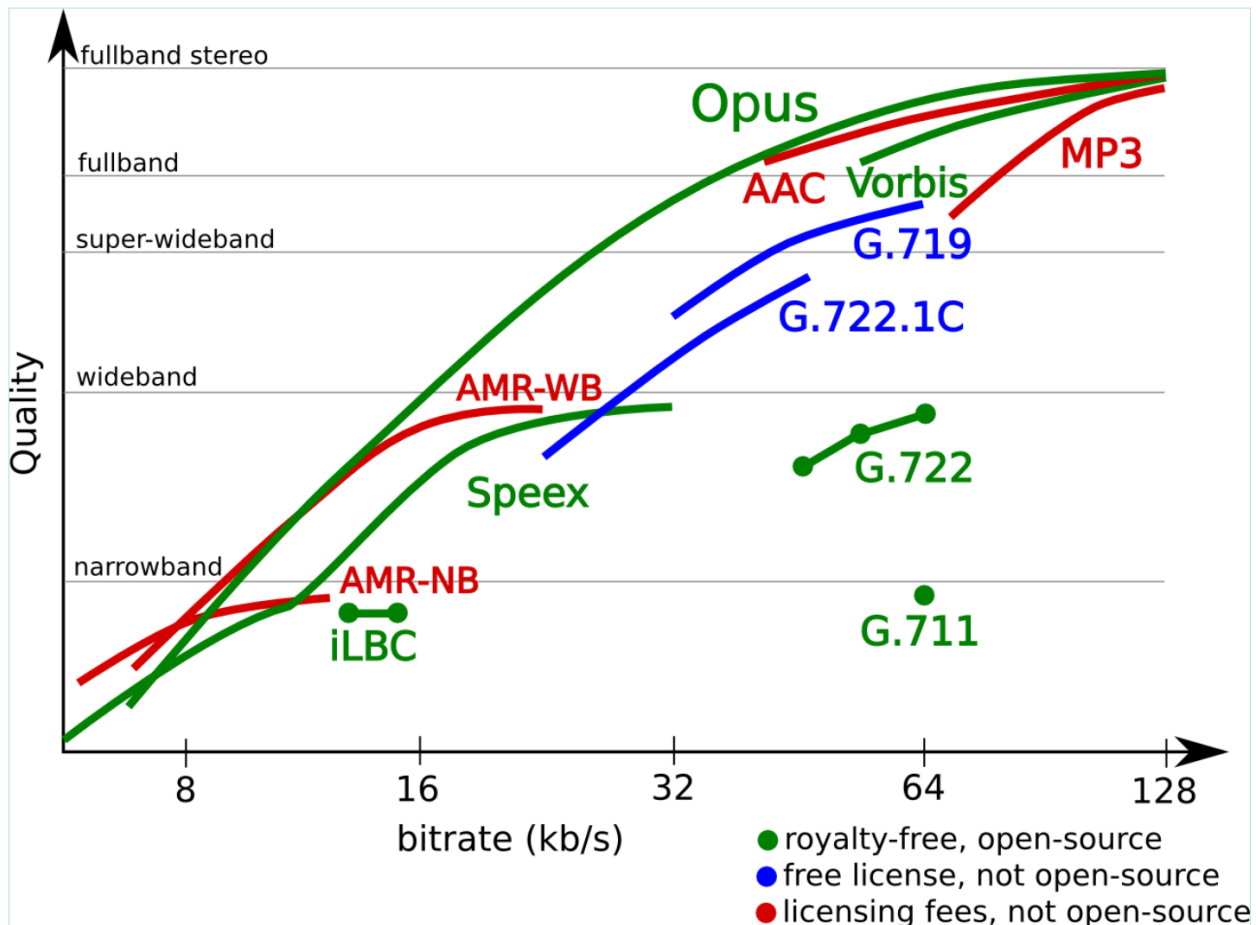

Datei:Codec-Comparison.png

- [Datei](#)
- [Dateiversionen](#)
- [Dateiverwendung](#)

Opus curve



<http://docs.rtf.ovh/docs/reseau/serveur>

Dateiversionen

Klicken Sie auf einen Zeitpunkt, um diese Version zu laden.

	Version vom	Vorschau bild	Maße	Benutzer	Kommentar
aktuell	13:28, 20. Mär. 2025		1.505 × 1.118 (263 KB)	OE3DZW (Diskussion Beiträge)	