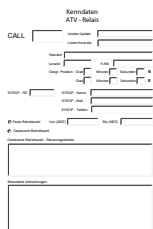

Datei:ATV-Relais Datenerfassung.pdf

- [Datei](#)
- [Dateiversionen](#)
- [Dateiverwendung](#)
- [Metadaten](#)

Gehe zu Seite

[← vorherige Seite](#)

[nächste Seite →](#)



Dateiversionen

Klicken Sie auf einen Zeitpunkt, um diese Version zu laden.

| | Version vom | Vorschau bild | Maße | Benutzer | Kommentar |
|---------|----------------------|---|--------------------------------------|--|-----------|
| aktuell | 22:50, 17. Mär. 2010 |  | 1.240 × 1.753, 6 Seiten (1,18 MB) | OE3RBS (Diskussion Beiträge) | |