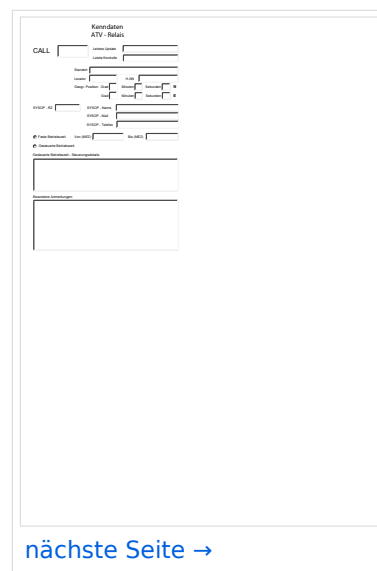

Reinhold, OE3RBS

Anrede	Herr
Name	Reinhold, OE3RBS

Datei:ATV-Relais Datenerfassung.pdf

- [Datei](#)
- [Dateiversionen](#)
- [Dateiverwendung](#)
- [Metadaten](#)

Gehe zu Seite

[← vorherige Seite](#)

[nächste Seite →](#)