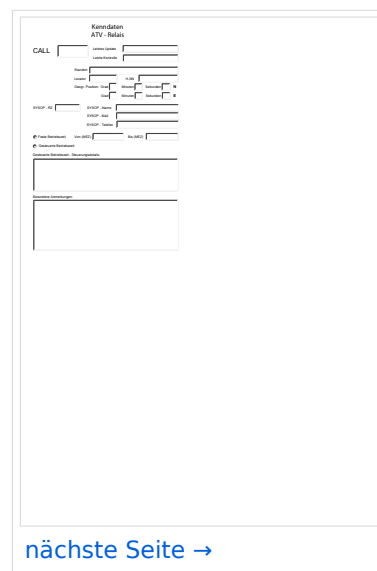

[nächste Seite →](#)



Dateiversionen

Klicken Sie auf einen Zeitpunkt, um diese Version zu laden.