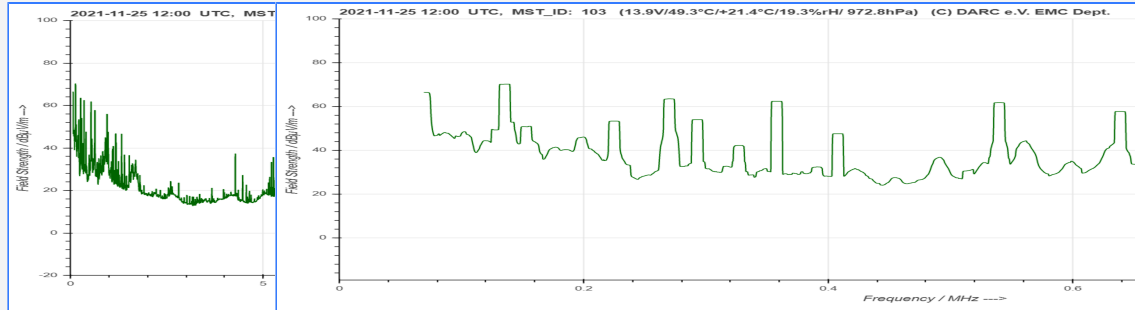

Wolf, OE1MHZ

Name Wolf, OE1MHZ

Vorlage:User

ENAMS Auswertungen Spektren

Wolf, OE1MHZ hinterlegte

2021-11-25 1200 UTC
Spectrum 0-30MHz.png

2021-11-25 1200 UTC
Spectrum 0-1MHz.png

Wolf, OE1MHZ