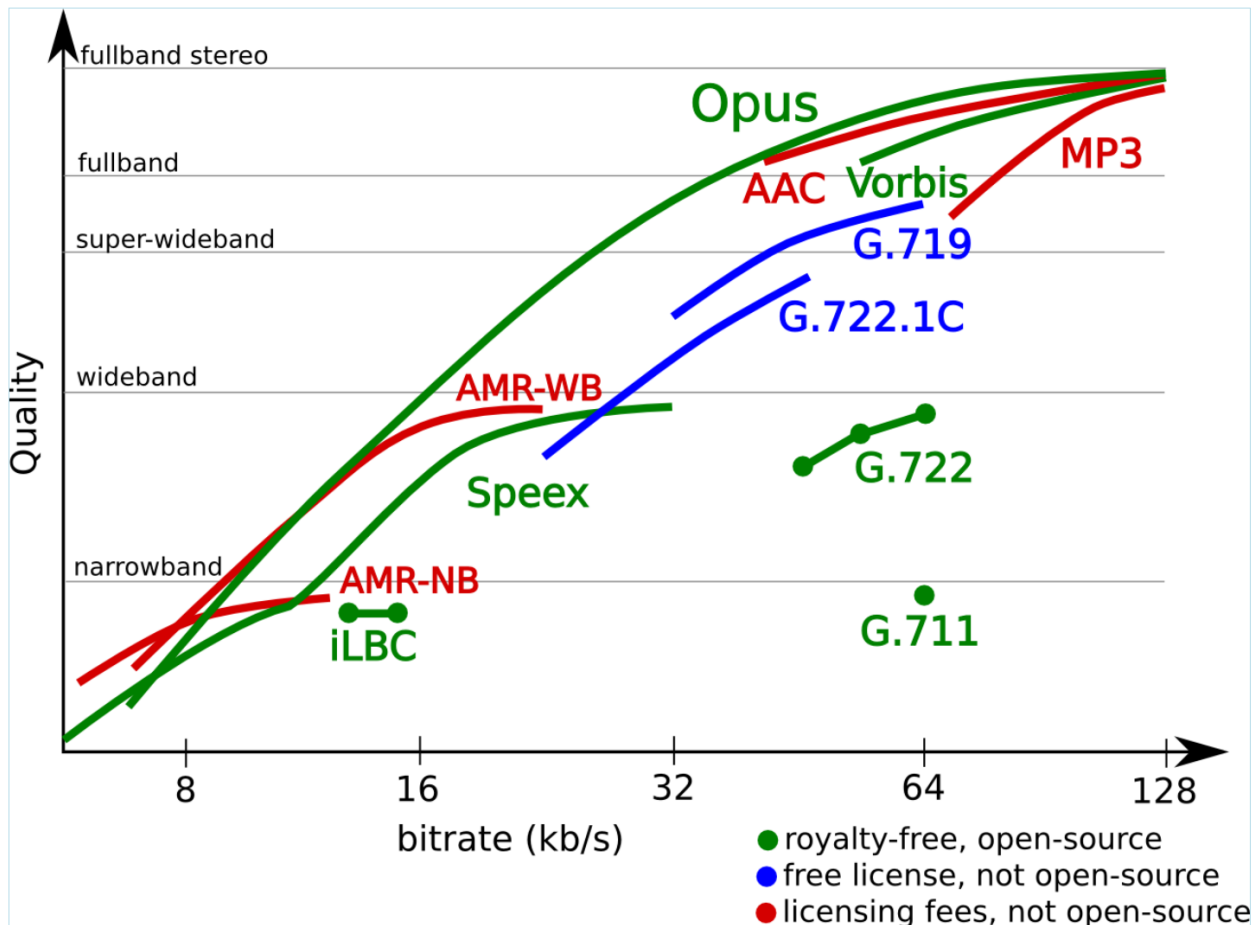

## Datei:Codec-Comparison.png

- [Datei](#)
- [Dateiversionen](#)
- [Dateiverwendung](#)

Opus curve



## Dateiversionen

Klicken Sie auf einen Zeitpunkt, um diese Version zu laden.

	Version vom	Vorschaubild	Maße	Benutzer	Kommentar
aktuell	13:28, 20. Mär. 2025		1.505 × 1.118 (263 KB)	<a href="#">OE3DZW</a> ( <a href="#">Diskussion</a>   <a href="#">Beiträge</a> )	