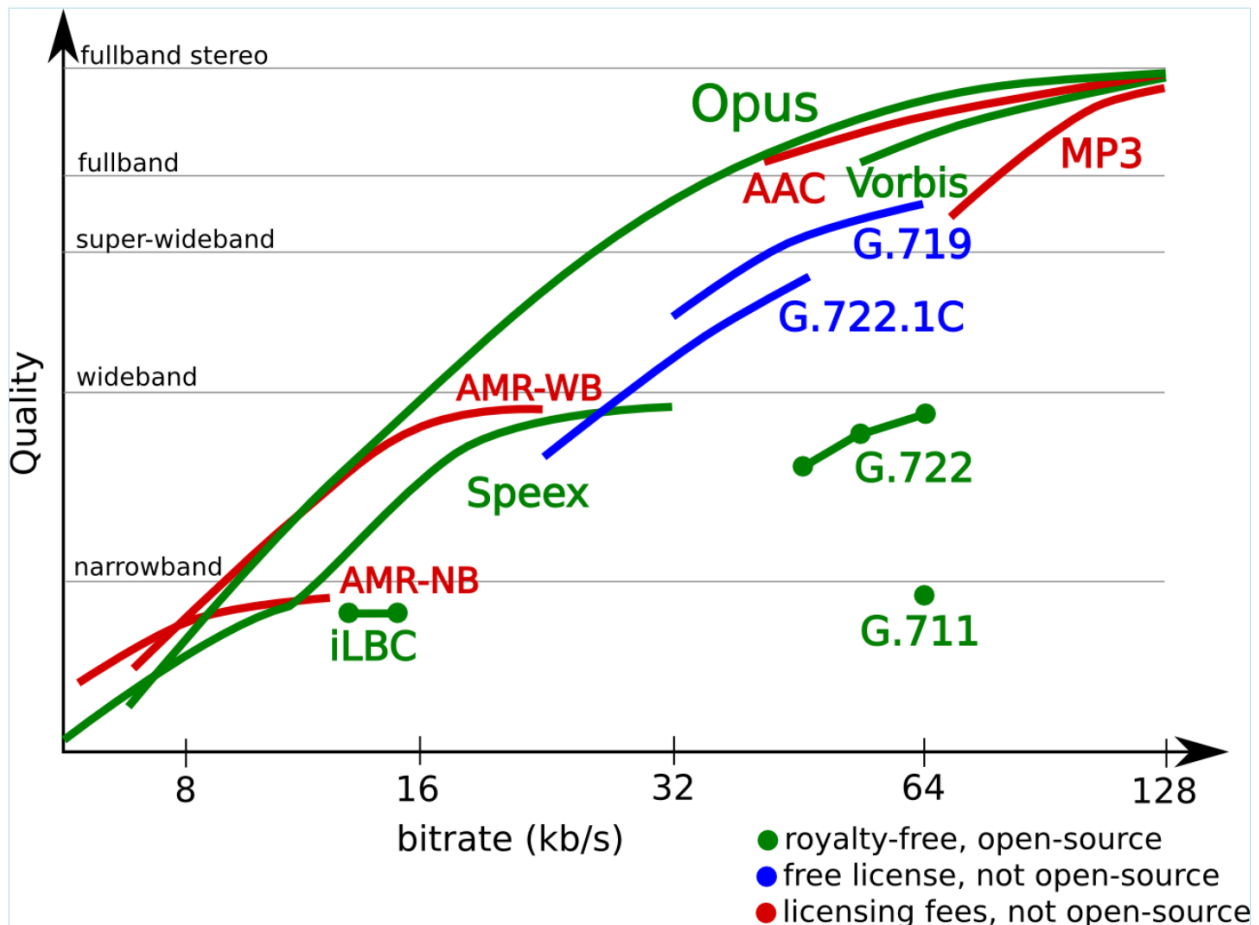

Inhaltsverzeichnis

Datei:Codec-Comparison.png

- [Datei](#)
- [Dateiversionen](#)
- [Dateiverwendung](#)

Opus curve



<http://docs.rff.ovh/docs/reseau/serveur>

Dateiversionen

Klicken Sie auf einen Zeitpunkt, um diese Version zu laden.

	Version vom	Vorschaubild	Maße	Benutzer	Kommentar
aktuell	13:28, 20. Mär. 2025		1.505 × 1.118 (263 KB)	OE3DZW (Diskussion Beiträge)	