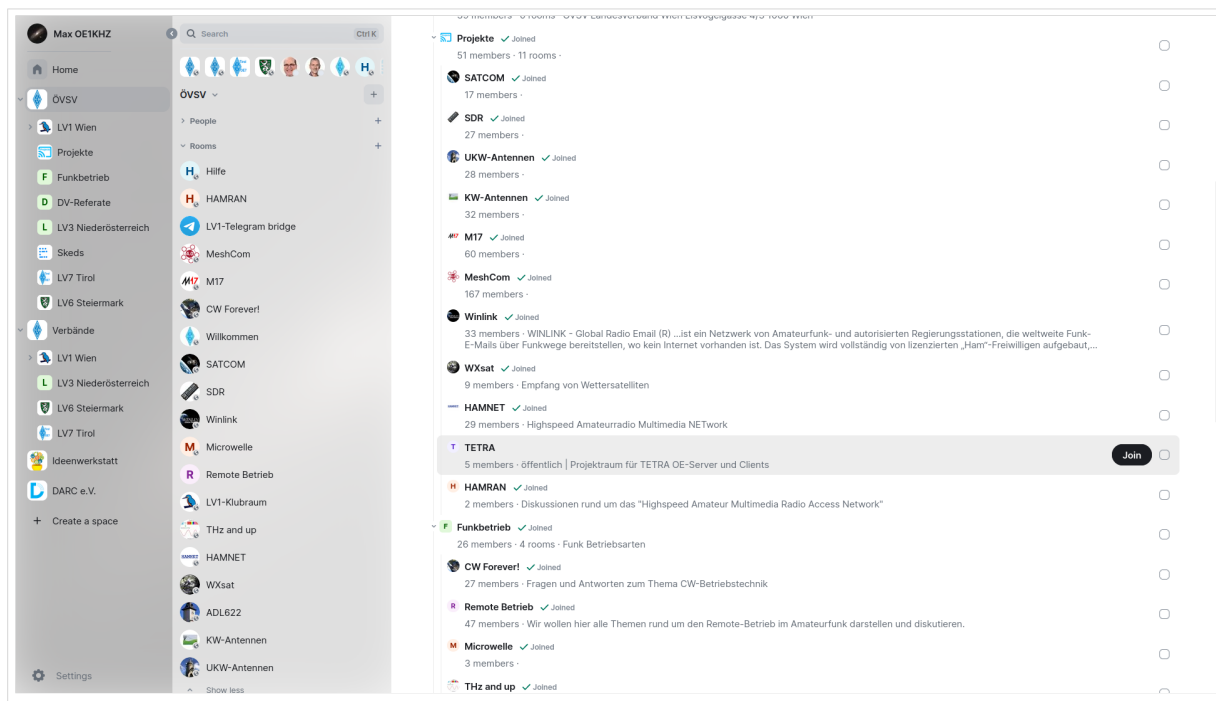

Inhaltsverzeichnis

--

Matrix Aufbau

Sobald man sich seinen User am [ÖVSV Matrix Homeserver](#) angelegt hat, landet man auf dieser Seite.

Wo finde ich alle Räume? Standardmäßig wird man zum **ÖVSV Space** hinzugefügt, in der linken Leiste kann man schon die ÖVSV Raute erkennen. Wenn du diese **doppelklickst**, dann hast du eine Übersicht, über alle ÖVSV Räume.

Jetzt befinden wir uns in der ÖVSV Space Übersicht.

Alle Spaces, in denen du dich befindest werden dir in der Leiste links angezeigt. Wenn du diese mit dem kleinen Pfeil aufklappst, schaut das etwa so aus.

Indem man runterscrollt, kann man alle öffentlichen Räume und Spaces des ÖVSVs sehen und auch beitreten. Dazu muss man einfach mit dem Mauszeiger über einen Raum hovern und "Join" klicken.

Wenn du einen Raum zu irgendeinem ÖVSV Space hinzufügen willst, dann [kontaktiere OE1KHZ](#) oder OE1KBC.