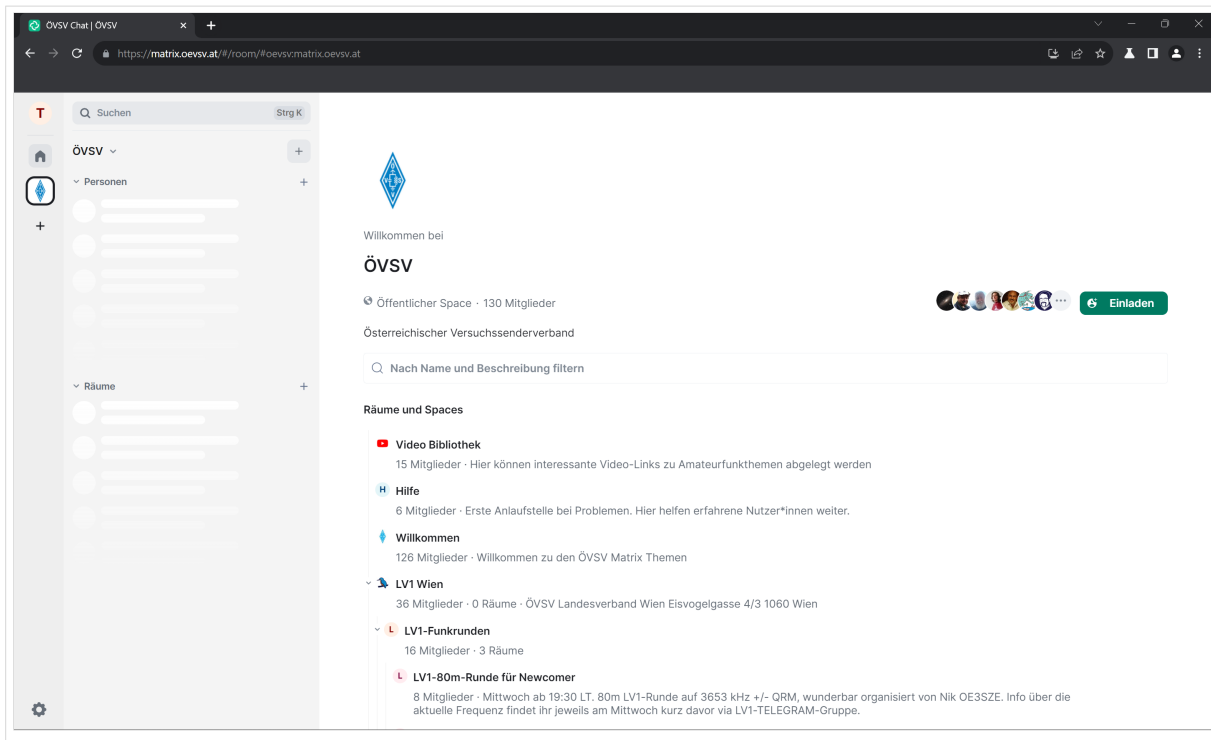

Inhaltsverzeichnis

--

Matrix Aufbau

Sobald man sich seinen User am [ÖVSV Matrix Homeserver](#) angelegt hat, landet man auf dieser Seite.

Wo finde ich alle Räume? Standardmäßig wird man zum **ÖVSV Space** hinzugefügt, in der linken Leiste kann man schon die ÖVSV Raute erkennen. Wenn du diese **doppelklickst**, dann hast du eine Übersicht, über alle ÖVSV Räume.

Jetzt befinden wir uns in der ÖVSV Space Übersicht.

Alle Spaces, in denen du dich befindest werden dir in der Leiste links angezeigt. Wenn du diese mit dem kleinen Pfeil aufklappst, schaut das etwa so aus.

Indem man runterscrollt, kann man alle öffentlichen Räume und Spaces des ÖVSVs sehen und auch beitreten. Dazu muss man einfach mit dem Mauszeiger über einen Raum hovern und "Join" klicken.

Wenn du einen Raum zu irgendeinem ÖVSV Space hinzufügen willst, dann [kontaktiere OE1KHZ](#) oder OE1KBC.