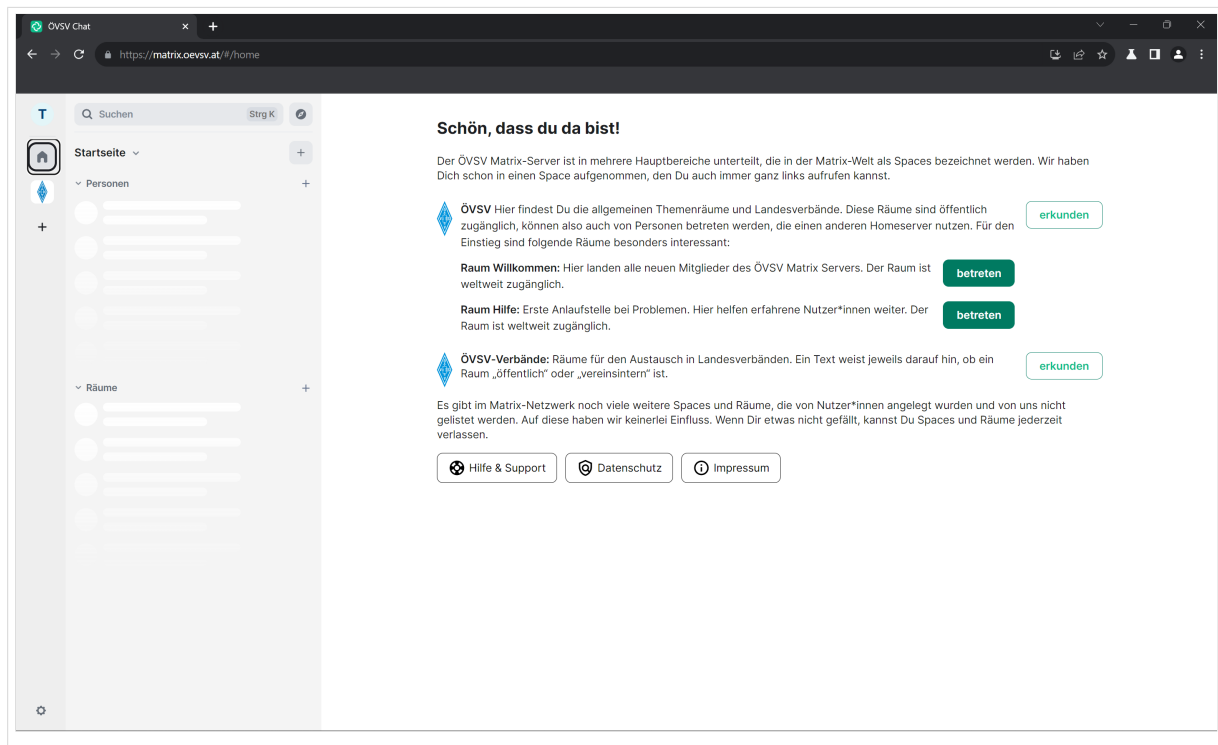

Inhaltsverzeichnis

--

Matrix Aufbau

Sobald man sich seinen User am [ÖVSV Matrix Homeserver](#) angelegt hat, landet man auf dieser Seite.

Wo finde ich alle Räume? Standardmäßig wird man zum **ÖVSV Space** hinzugefügt, in der linken Leiste kann man schon die ÖVSV Raute erkennen. Wenn du diese **doppelklickst**, dann hast du eine Übersicht, über alle ÖVSV Räume.

Jetzt befinden wir uns in der ÖVSV Space Übersicht.

Alle Spaces, in denen du dich befindest werden dir in der Leiste links angezeigt. Wenn du diese mit dem kleinen Pfeil aufklappst, schaut das etwa so aus.

Indem man runterscrollt, kann man alle öffentlichen Räume und Spaces des ÖVSVs sehen und auch beitreten. Dazu muss man einfach mit dem Mauszeiger über einen Raum hovern und "Join" klicken.

Wenn du einen Raum zu irgendeinem ÖVSV Space hinzufügen willst, dann [kontaktiere OE1KHZ](#) oder OE1KBC.