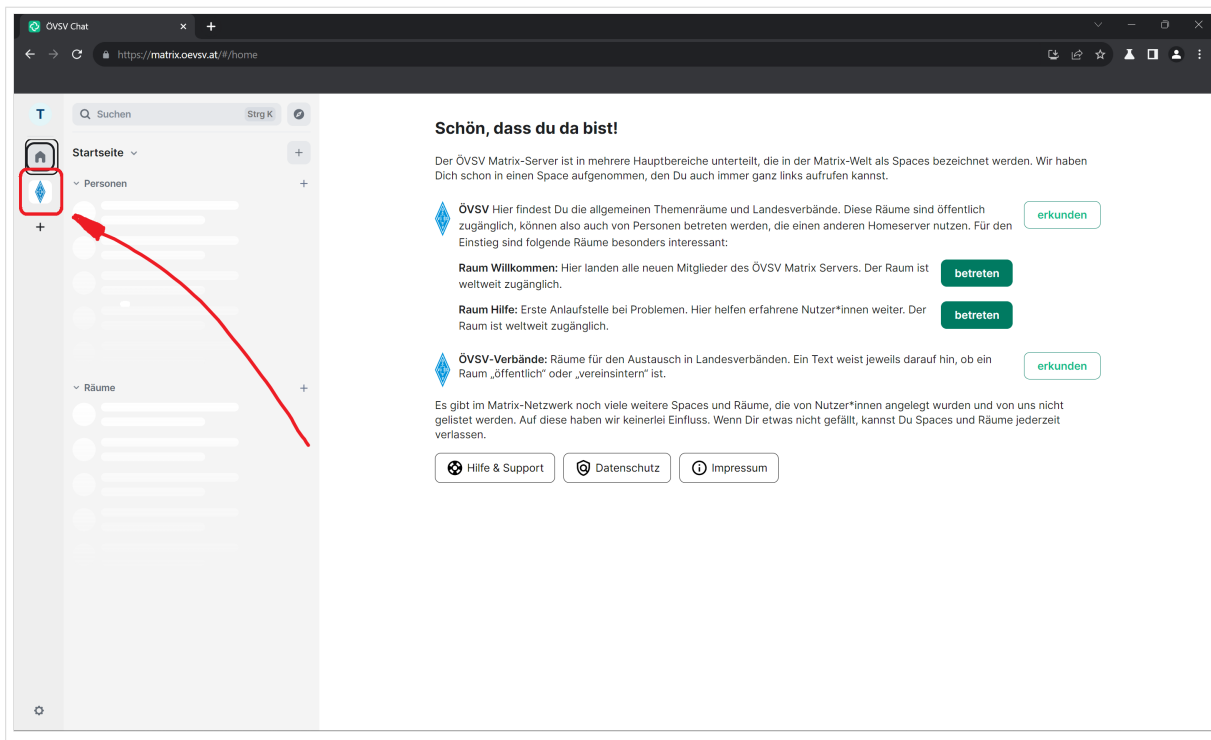

Inhaltsverzeichnis

--

Matrix Aufbau

Sobald man sich seinen User am [ÖVSV Matrix Homeserver](#) angelegt hat, landet man auf dieser Seite.

Wo finde ich alle Räume? Standardmäßig wird man zum **ÖVSV Space** hinzugefügt, in der linken Leiste kann man schon die ÖVSV Raute erkennen. Wenn du diese **doppelklickst**, dann hast du eine Übersicht, über alle ÖVSV Räume.

Jetzt befinden wir uns in der ÖVSV Space Übersicht.

Alle Spaces, in denen du dich befindest werden dir in der Leiste links angezeigt. Wenn du diese mit dem kleinen Pfeil aufklappst, schaut das etwa so aus.

Indem man runterscrollt, kann man alle öffentlichen Räume und Spaces des ÖVSVs sehen und auch beitreten. Dazu muss man einfach mit dem Mauszeiger über einen Raum hovern und "Join" klicken.

Wenn du einen Raum zu irgendeinem ÖVSV Space hinzufügen willst, dann [kontaktiere OE1KHZ](#) oder OE1KBC.