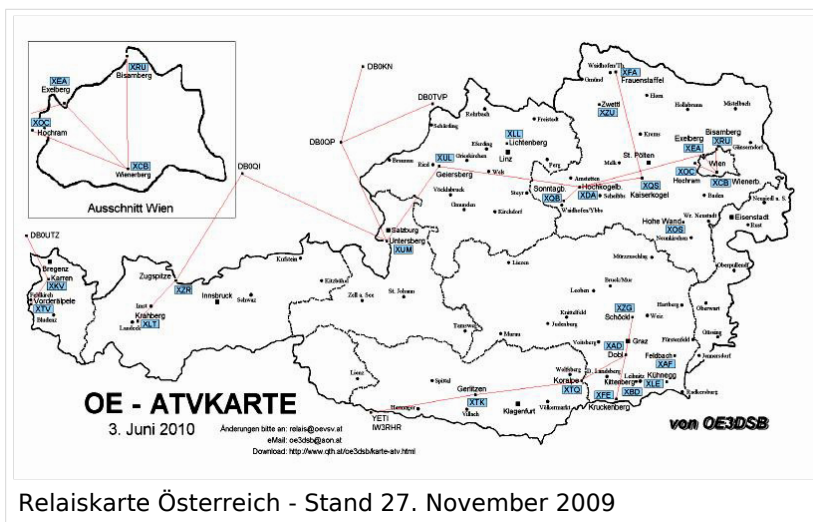

19 OE6XLE Kühnegg	OE6GKD
20 OE6XZG Schöckl	OE6PWE
21 OE7XKR Krahberg	OE7DBH
22 OE7XVR Valuga	OE7DBH
23 OE7XZR Zugspitze	OE7DBH
24 OE8XTK Gerlitzen	OE8MBK
25 OE8XTQ Koralpe	OE8HIK
26 OE9XTV Vorderälpele	OE9SWH
27 OE9XAV Vorderälpele	OE9WMJ
28 OE9XFU Fußach Hafen	OE9SWH
29 OE9XFA Fußach Hafen	OE9SWH
30 OE9XKR Dornbirn Karren	OE9AKI
31 OE9XKD Dornbirn Karren	OE9AKI

Relaiskarte mit Linkverbindungen

Relais-Datenerfassungsformular für Relaisverantwortliche

Im Interesse einer einheitlichen Struktur aller User-relevanten Daten der ATV-Relais werden die Relaisverantwortlichen gebeten das von oe3rbs an sie geschickte Formular **ATV-Relais Datenerfassung.pdf** zu verwenden und per Mail abzusenden. Es erfolgt umgehend die Veröffentlichung mit Datum des Updates und dem RZ des Relaisverantwortlichen. Für nähere Erläuterungen der Updateformulare steht OM Roland oe3nrs (at) aon.at oder OM Reinhold oe3rbs (at) oevsv.at gerne jederzeit zur Verfügung.

Bis zu einem Update verbleiben die derzeitigen (tlw. historischen) Informationen auf der Einstiegseite des ATV-WIKI.