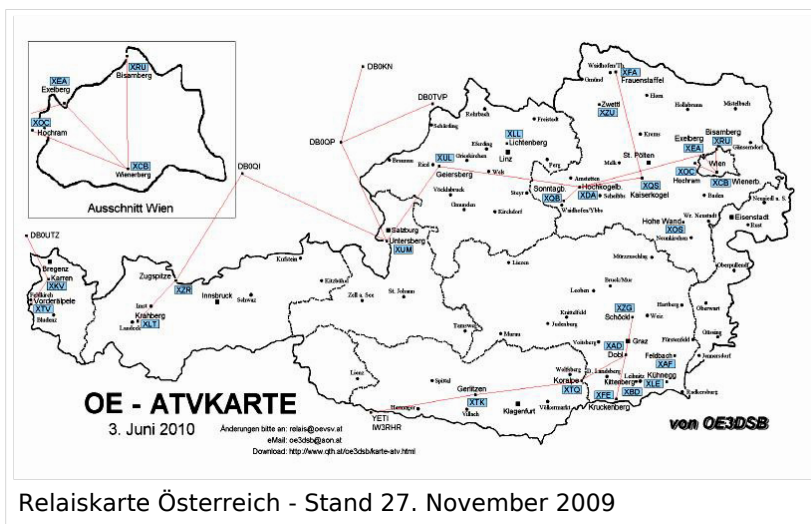

22	OE7XVR	Valuga	OE7DBH
23	OE7XZR	Zugspitze	OE7DBH
24	OE8XTK	Gerlitzten	OE8MBK
25	OE8XTQ	Koralpe	OE8HIK
26	OE9XTV	Vorderälpele	OE9SWH
27	OE9XFU	Fußbach Hafen	OE9SWH
28	OE9XKR	Dornbirn Karren	OE9AKI

Relaiskarte mit Linkverbindungen

Relais-Datenerfassungsformular für Relaisverantwortliche

Im Interesse einer einheitlichen Struktur aller User-relevanten Daten der ATV-Relais werden die Relaisverantwortlichen gebeten das von oe3rbs an sie geschickte Formular **ATV-Relais Datenerfassung.pdf** zu verwenden und per Mail abzusenden. Es erfolgt umgehend die Veröffentlichung mit Datum des Updates und dem RZ des Relaisverantwortlichen. Für nähere Erläuterungen der Updateformulare steht OM Roland oe3nrs (at) aon.at oder OM Reinhold oe3rbs (at) oevsv.at gerne jederzeit zur Verfügung.

Bis zu einem Update verbleiben die derzeitigen (tlw. historischen) Informationen auf der Einstiegseite des ATV-WIKI.

--oe3rbs 17:28, 1. Apr. 2010 (UTC)