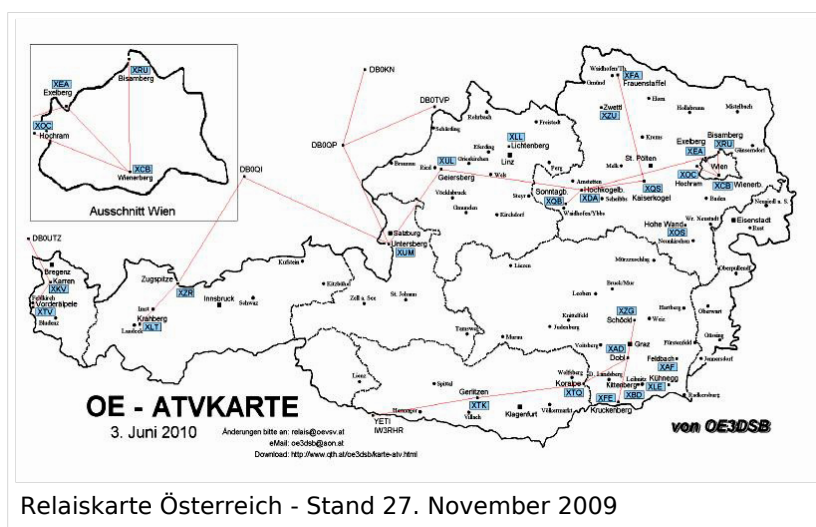

22	OE7XVR	Valuga	OE7DBH
23	OE7XZR	Zugspitze	OE7DBH
24	OE8XTK	Gerlitzten	OE8MBK
25	OE8XTQ	Koralpe	OE8HIK
26	OE9XTV	Vorderälpele	OE9SWH
27	OE9XFU	Fußbach Hafen	OE9SWH
28	OE9XKR	Dornbirn Karren	OE9AKI

Relaiskarte mit Linkverbindungen

Relais-Datenerfassungsformular für Relaisverantwortliche

Im Interesse einer einheitlichen Struktur aller User-relevanten Daten der ATV-Relais werden die Relaisverantwortlichen gebeten das von oe3rbs an sie geschickte Formular **ATV-Relais Datenerfassung.pdf** zu verwenden und per Mail abzusenden. Es erfolgt umgehend die Veröffentlichung mit Datum des Updates und dem RZ des Relaisverantwortlichen. Für nähere Erläuterungen der Updateformulare steht OM Roland oe3nrs (at) aon.at oder OM Reinhold oe3rbs (at) oevsv.at gerne jederzeit zur Verfügung.

Bis zu einem Update verbleiben die derzeitigen (tlw. historischen) Informationen auf der Einstiegseite des ATV-WIKI.

--oe3rbs 17:28, 1. Apr. 2010 (UTC)