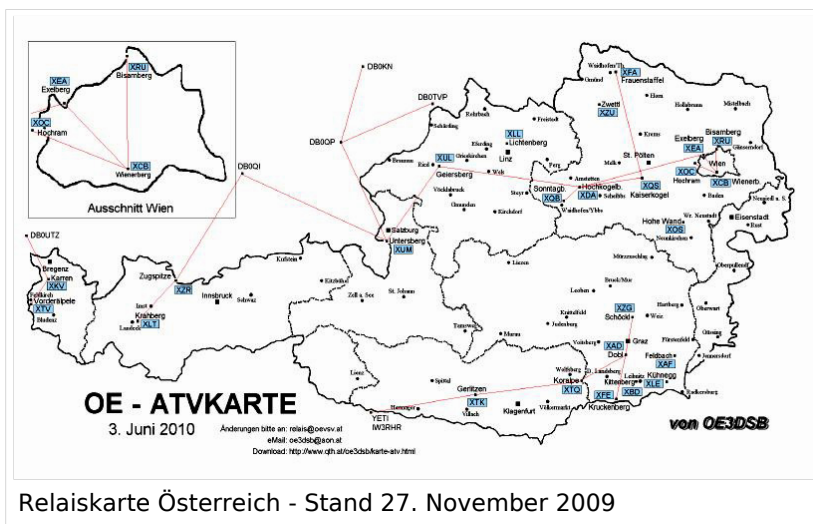

22	OE7XVR	Valuga	OE7DBH
23	OE7XZR	Zugspitze	OE7DBH
24	OE8XTK	Gerlitzten	OE8MBK
25	OE8XTQ	Koralpe	OE8HIK
26	OE9XTV	Vorderälpele	OE9SWH
27	OE9XFU	Fußbach Hafen	OE9SWH
28	OE9XKR	Dornbirn Karren	OE9AKI

Relaiskarte mit Linkverbindungen

Relais-Datenerfassungsformular für Relaisverantwortliche

Im Interesse einer einheitlichen Struktur aller User-relevanten Daten der ATV-Relais werden die Relaisverantwortlichen gebeten das von oe3rbs an sie geschickte Formular **ATV-Relais Datenerfassung.pdf** zu verwenden und per Mail abzuschicken. Es erfolgt umgehend die Veröffentlichung mit Datum des Updates und dem RZ des Relaisverantwortlichen. Für nähere Erläuterungen der Updateformulare steht OM Roland [oe3nrs (at) aon.at](mailto:oe3nrs(at)aon.at) oder OM Reinhold [oe3rbs (at) oevsv.at](mailto:oe3rbs(at)oevsv.at) gerne jederzeit zur Verfügung.

Bis zu einem Update verbleiben die derzeitigen (tlw. historischen) Informationen auf der Einstiegseite des ATV-WIKI.

--oe3rbs 17:28, 1. Apr. 2010 (UTC)