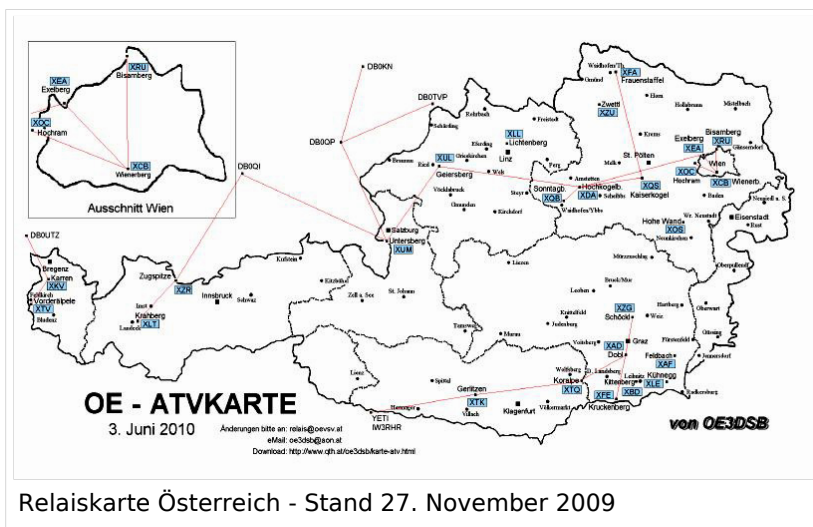

22	OE7XVR	Valuga	OE7DBH
23	OE7XZR	Zugspitze	OE7DBH
24	OE8XTK	Gerlitzten	OE8MBK
25	OE8XTQ	Koralpe	OE8HIK
26	OE9XTV	Vorderälpele	OE9SWH
27	OE9XFU	Fußbach Hafen	OE9SWH
28	OE9XKR	Dornbirn Karren	OE9AKI

Relaiskarte mit Linkverbindungen

Relais-Datenerfassungsformular für Relaisverantwortliche

Im Interesse einer einheitlichen Struktur aller User-relevanten Daten der ATV-Relais werden die Relaisverantwortlichen gebeten das von oe3rbs an sie geschickte Formular **ATV-Relais Datenerfassung.pdf** zu verwenden und per Mail abzusenden. Es erfolgt umgehend die Veröffentlichung mit Datum des Updates und dem RZ des Relaisverantwortlichen. Für nähere Erläuterungen der Updateformulare steht OM Roland oe3nrs (at) aon.at oder OM Reinhold oe3rbs (at) oevsv.at gerne jederzeit zur Verfügung.

Bis zu einem Update verbleiben die derzeitigen (tlw. historischen) Informationen auf der Einstiegseite des ATV-WIKI.

--oe3rbs 17:28, 1. Apr. 2010 (UTC)