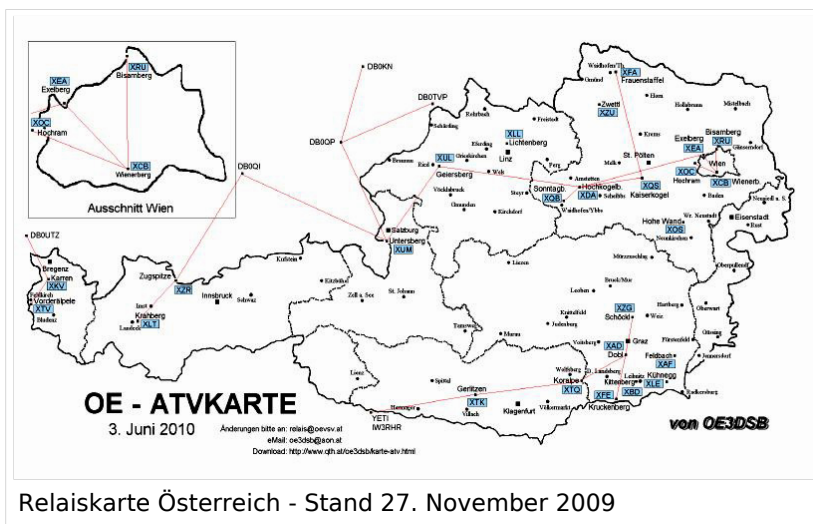

22	OE7XVR	Valuga	OE7DBH
23	OE7XZR	Zugspitze	OE7DBH
24	OE8XTK	Gerlitzten	OE8MBK
25	OE8XTQ	Koralpe	OE8HIK
26	OE9XTV	Vorderälpele	OE9SWH
27	OE9XFU	Fußbach Hafen	OE9SWH
28	OE9XKR	Dornbirn Karren	OE9AKI

Relaiskarte mit Linkverbindungen

Relais-Datenerfassungsformular für Relaisverantwortliche

Im Interesse einer einheitlichen Struktur aller User-relevanten Daten der ATV-Relais werden die Relaisverantwortlichen gebeten das von oe3rbs an sie geschickte Formular **ATV-Relais Datenerfassung.pdf** zu verwenden und per Mail abzusenden. Es erfolgt umgehend die Veröffentlichung mit Datum des Updates und dem RZ des Relaisverantwortlichen. Für nähere Erläuterungen der Updateformulare steht OM Roland oe3nrs (at) eon.at oder OM Reinhold oe3rbs (at) oevsv.at gerne jederzeit zur Verfügung.

Bis zu einem Update verbleiben die derzeitigen (tlw. historischen) Informationen auf der Einstiegseite des ATV-WIKI.

--oe3rbs 17:28, 1. Apr. 2010 (UTC)