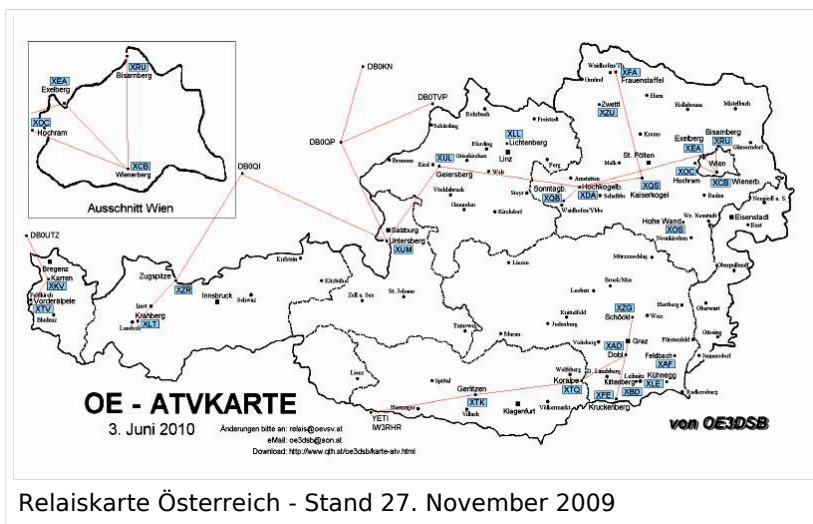

22	OE7XVR	Valuga	OE7DBH
23	OE7XZR	Zugspitze	OE7DBH
24	OE8XTK	Gerlitzten	OE8MBK
25	OE8XTQ	Koralpe	OE8HIK
26	OE9XTV	Vorderälpele	OE9SWH
27	OE9XFU	Fußbach Hafen	OE9SWH
28	OE9XKR	Dornbirn Karren	OE9AKI

Relaiskarte mit Linkverbindungen

Relais-Datenerfassungsformular für Relaisverantwortliche

Im Interesse einer einheitlichen Struktur aller User-relevanten Daten der ATV-Relais werden die Relaisverantwortlichen gebeten das von oe3rbs an sie geschickte Formular **ATV-Relais Datenerfassung.pdf** zu verwenden und per Mail abzusenden. Es erfolgt umgehend die Veröffentlichung mit Datum des Updates und dem RZ des Relaisverantwortlichen. Für nähere Erläuterungen der Updateformulare steht OM Roland oe3nrs (at) aon.at oder OM Reinhold oe3rbs (at) oevsv.at gerne jederzeit zur Verfügung.

Bis zu einem Update verbleiben die derzeitigen (tlw. historischen) Informationen auf der Einstiegseite des ATV-WIKI.

--oe3rbs 17:28, 1. Apr. 2010 (UTC)