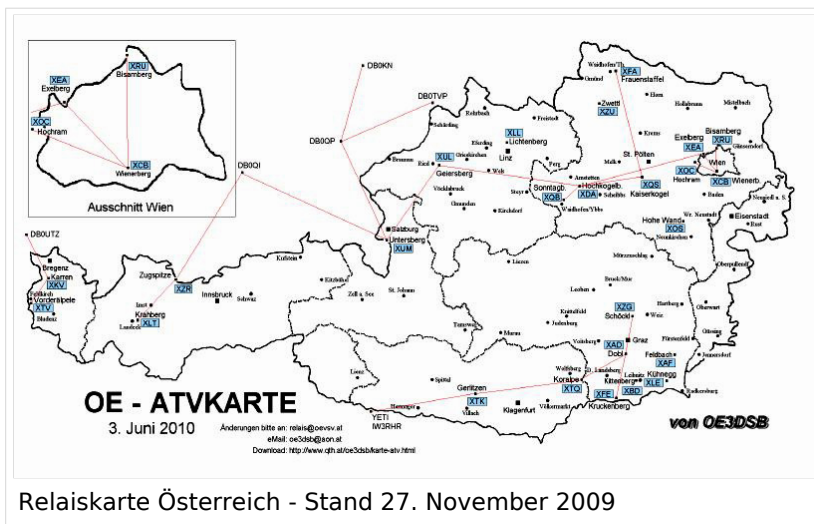

BASISDATEN

Datum des Updates	

CALL	OE8XTK
Standort	Gerlitze Steinturm
Locator	JN66WQ
Seehöhe (m)	ca. 2000 m

Geografische Position Nord:	
Grad	46
Minuten	41
Sekunden	65

Geografische Position Ost:	
Grad	13
Minuten	54
Sekunden	79

SYSOP - RZ	OE8 MBK
SYSOP - Name	
SYSOP - Mail	
SYSOP - Telefon	

Feste Betriebszeit (Von/Bis)	

Gesteuerte Betriebszeit (JA/NEIN)	ja

Rücksprech QRG	432,600 MHz
Rücksprech Betriebsart	FM

Steuerungs QRG	432,600 MHz
Steuerungs Betriebsart	3 Ton DTMF

24 OE8XTK Gerlitzen OE8MBK

Datei:new2blinkt.gif

25 OE8XTQ Koralpe OE8HIK

26 OE9XTV Vorderälpele OE9SWH
27 OE9XFU Fußbach Hafen OE9SWH
28 OE9XKR Dornbirn OE9AKI
Karren

Relaiskarte mit Linkverbindungen

Relaiskarte Österreich - Stand 27. November 2009