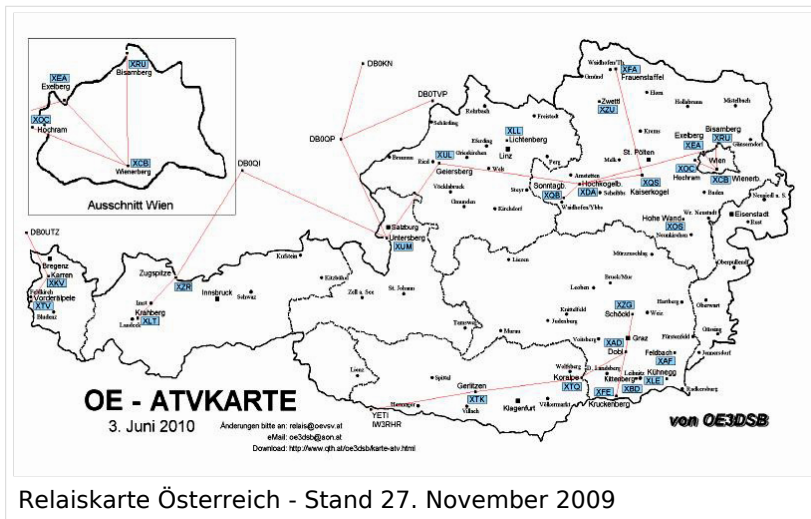

BASISDATEN

Datum des Updates	

CALL	OE8XTK
Standort	Gerlitz Steinturm
Locator	JN66WQ
Seehöhe (m)	ca. 2000 m

Geografische Position Nord:	
Grad	46
Minuten	41
Sekunden	65

Geografische Position Ost:	
Grad	13
Minuten	54
Sekunden	79

SYSOP - RZ	OE8 MBK
SYSOP - Name	
SYSOP - Mail	
SYSOP - Telefon	

Feste Betriebszeit (Von/Bis)	

Gesteuerte Betriebszeit (JA/NEIN)	ja

Rücksprech QRG	432,600 MHz
Rücksprech Betriebsart	FM

Steuerungs QRG	432,600 MHz
Steuerungs Betriebsart	3 Ton DTMF

24 OE8XTK Gerlitz

OE8MBK

Datei:new2blinkt.gif

25 OE8XTQ Koralpe

OE8HIK

26 OE9XTV Vorderälpele OE9SWH
27 OE9XFU Fußbach Hafen OE9SWH
28 OE9XKR Dornbirn Karren OE9AKI

Relaiskarte mit Linkverbindungen

Relaiskarte Österreich - Stand 27. November 2009