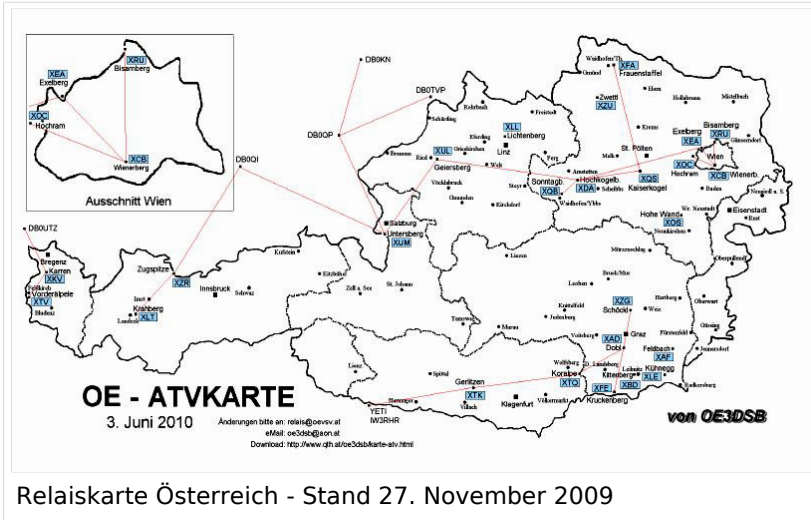

BASISDATEN

Datum des Updates	

CALL	OE8XTK
Standort	Gerlitze Steinturm
Locator	JN66WQ
Seehöhe (m)	ca. 2000 m

Geografische Position Nord:	
Grad	46
Minuten	41
Sekunden	65

Geografische Position Ost:	
Grad	13
Minuten	54
Sekunden	79

SYSOP - RZ	OE8 MBK
SYSOP - Name	
SYSOP - Mail	
SYSOP - Telefon	

Feste Betriebszeit (Von/Bis)	

Gesteuerte Betriebszeit (JA/NEIN)	ja

Rücksprech QRG	432,600 MHz
Rücksprech Betriebsart	FM

Steuerungs QRG	432,600 MHz
Steuerungs Betriebsart	3 Ton DTMF

24 OE8XTK Gerlitzen

OE8MBK

Datei:new2blinkt.gif

25 OE8XTQ Koralpe

OE8HIK

26 OE9XTV Vorderalpele OE9SWH
27 OE9XFU Fußach Hafen OE9SWH
28 OE9XKR Dornbirn Karren OE9AKI

Relaiskarte mit Linkverbindungen

Relaiskarte Österreich - Stand 27. November 2009