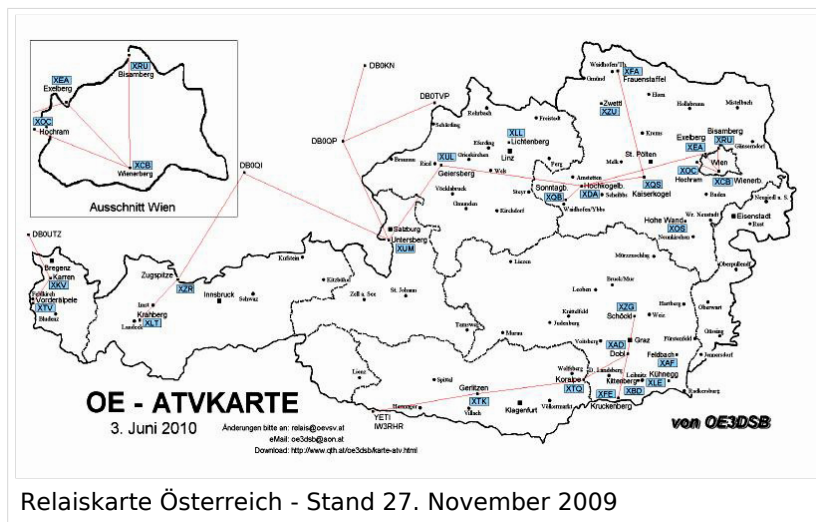

26 OE9XTV Vorderalpele OE9SWH
27 OE9XFU Fußbach Hafen OE9SWH
28 OE9XKR Dornbirn OE9AKI
Karren

Relaiskarte mit Linkverbindungen

Relaiskarte Österreich - Stand 27. November 2009

ATV-Relais in Österreich: Unterschied zwischen den Versionen

[Versionsgeschichte interaktiv durchsuchen](#)

[Visuell Wikitext](#)

Version vom 8. Mai 2010, 22:38 Uhr (Quelle anzeigen)

[OE3RBS](#) ([Diskussion](#) | [Beiträge](#))

[← Zum vorherigen Versionsunterschied](#)

Version vom 8. Mai 2010, 22:53 Uhr (Quelle anzeigen)

[OE3RBS](#) ([Diskussion](#) | [Beiträge](#))

[Zum nächsten Versionsunterschied →](#)

Zeile 48:

| 17||OE6XBD||Kittenberg||OE6SKG

|-

| 18||OE6XFE||Kruckenberg||OE6SVG,
OE6RKE

|-

| 19||OE6XLE||Kühnegg||OE6GKD

Zeile 48:

| 17||OE6XBD||Kittenberg||OE6SKG

|-

| 18||OE6XFE||Kruckenberg||OE6SVG,
OE6RKE||[[Bild:OE6XFE Kruckenberg
Stand Mai 2010.pdf]] [[Bild:
new2blinkt.gif]]

|-

| 19||OE6XLE||Kühnegg||OE6GKD

Version vom 8. Mai 2010, 22:53 Uhr

Aktive ATV-Relais und deren Verantwortliche

Dank und Anerkennung gebührt allen Errichtern, Betreibern und Sponsoren der ATV-Relais in Österreich.

#	Relais	Standort	SYSOP	Relaisdaten
1	OE1XCB	Wienerberg	OE1MCU	
2	OE1XRU	Bisamberg	OE3NSC