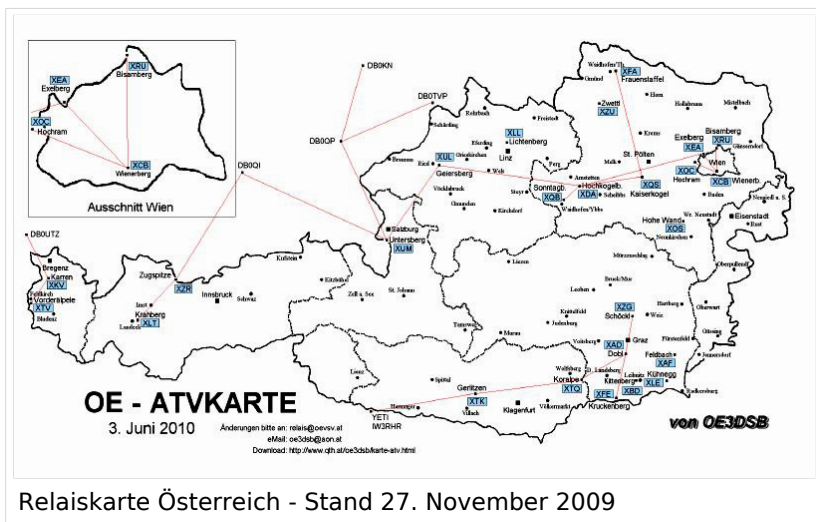

BASISDATEN

Datum des Updates	

CALL	OE8XTK
Standort	Gerlitze Steinturm
Locator	JN66WQ
Seehöhe (m)	ca. 2000 m

Geografische Position Nord:	
Grad	46
Minuten	41
Sekunden	65

Geografische Position Ost:	
Grad	13
Minuten	54
Sekunden	79

SYSOP - RZ	OE8 MBK
SYSOP - Name	
SYSOP - Mail	
SYSOP - Telefon	

Feste Betriebszeit (Von/Bis)	

Gesteuerte Betriebszeit (JA/NEIN)	ja

Rücksprech QRG	432,600 MHz
Rücksprech Betriebsart	FM

Steuerungs QRG	432,600 MHz
Steuerungs Betriebsart	3 Ton DTMF

24 OE8XTK Gerlitzen

OE8MBK

Datei:new2blinkt.gif

25 OE8XTQ Koralpe

OE8HIK

26 OE9XTV Vorderalpele OE9SWH
27 OE9XFU Fußbach Hafen OE9SWH
28 OE9XKR Dornbirn OE9AKI
Karren

Relaiskarte mit Linkverbindungen

Relaiskarte Österreich - Stand 27. November 2009