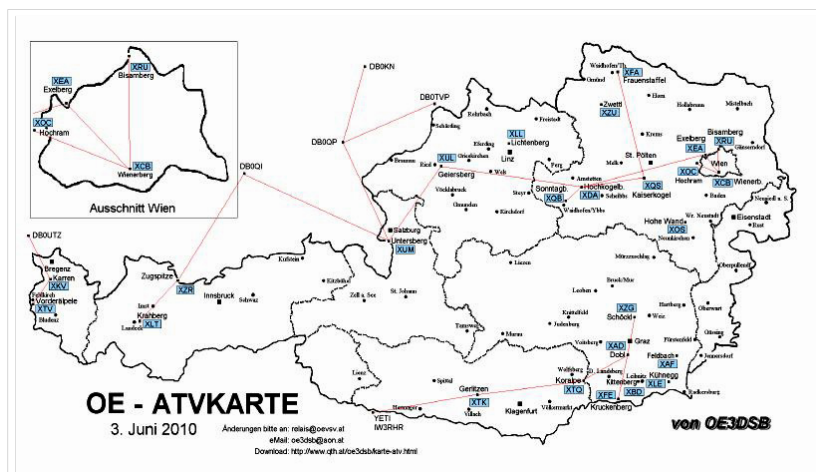

25 OE8XTQ Koralpe	OE8HIK,
	OE8RCK
26 OE9XTV Vorderalpe	OE9SWH
27 OE9XFU Fußbach Hafen	OE9SWH
28 OE9XKR Dornbirn	OE9AKI
	Karren

Relaiskarte mit Linkverbindungen

Relaiskarte Österreich - Stand 27. November 2009