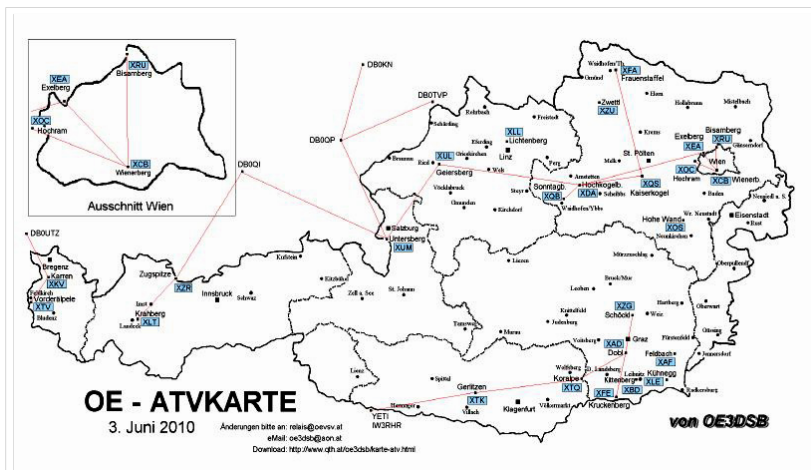

25 OE8XTQ Koralpe	OE8HIK,
	OE8RCK
26 OE9XTV Vorderalpe	OE9SWH
27 OE9XFU Fußbach Hafen	OE9SWH
28 OE9XKR Dornbirn	OE9AKI
	Karren

Relaiskarte mit Linkverbindungen

Relaiskarte Österreich - Stand 27. November 2009