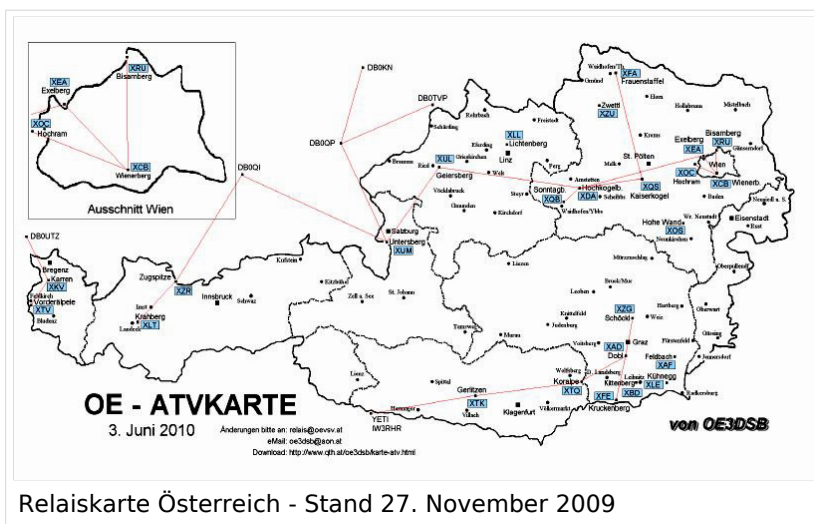

26 OE9XTV	Vorderälpele	OE9SWH
27 OE9XFU	Fußach Hafen	OE9SWH
28 OE9XKR	Dornbirn Karren	OE9AKI

Relaiskarte mit Linkverbindungen