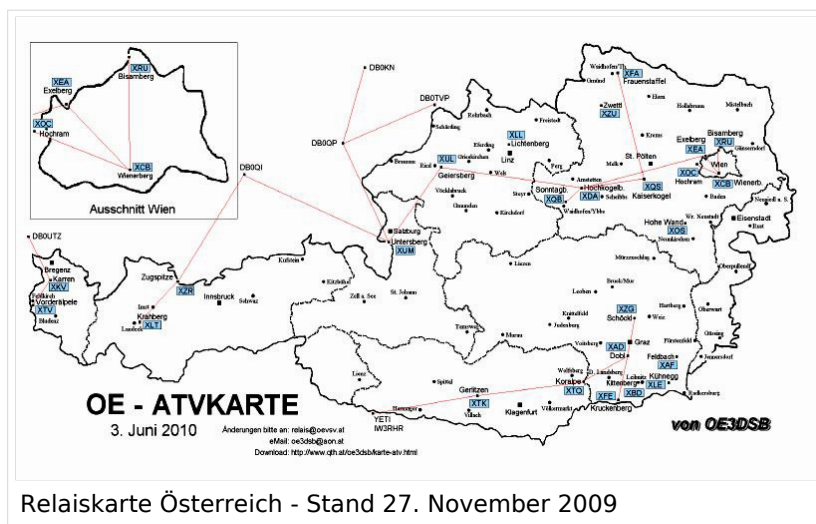

26 OE9XTV	Vorderälpele	OE9SWH
27 OE9XFU	Fußbach Hafen	OE9SWH
28 OE9XKR	Dornbirn Karren	OE9AKI

Relaiskarte mit Linkverbindungen