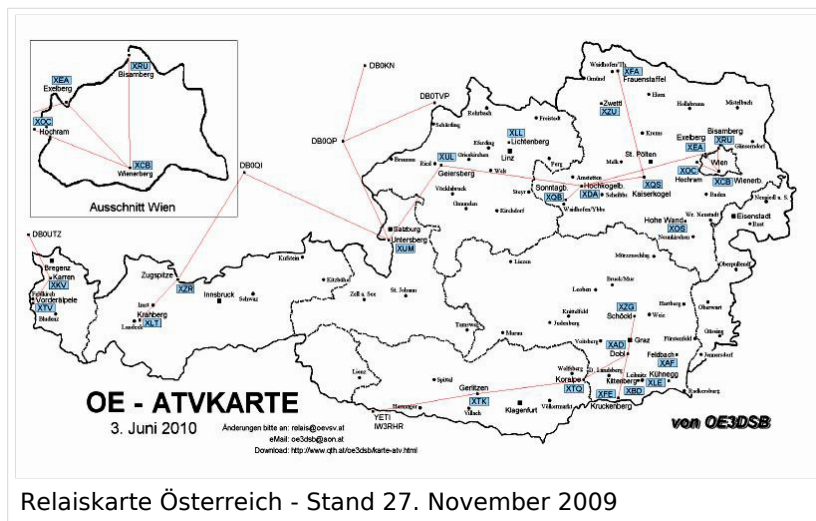

BASISDATEN

Datum des Updates	

CALL	OE8XTK
Standort	Gerlitze Steinturm
Locator	JN66WQ
Seehöhe (m)	ca. 2000 m

Geografische Position Nord:	
Grad	46
Minuten	41
Sekunden	65

Geografische Position Ost:	
Grad	13
Minuten	54
Sekunden	79

SYSOP - RZ	OE8 MBK
SYSOP - Name	
SYSOP - Mail	
SYSOP - Telefon	

Feste Betriebszeit (Von/Bis)	

Gesteuerte Betriebszeit (JA/NEIN)	ja

Rücksprech QRG	432,600 MHz
Rücksprech Betriebsart	FM

Steuerungs QRG	432,600 MHz
Steuerungs Betriebsart	3 Ton DTMF

24 OE8XTK Gerlitzen

OE8MBK

Datei:new2blinkt.gif

25 OE8XTQ Koralpe

OE8HIK

26 OE9XTV Vorderalpele OE9SWH

27 OE9XFU Fußach Hafen OE9SWH

28 OE9XKR Dornbirn Karren OE9AKI

Relaiskarte mit Linkverbindungen

Relaiskarte Österreich - Stand 27. November 2009