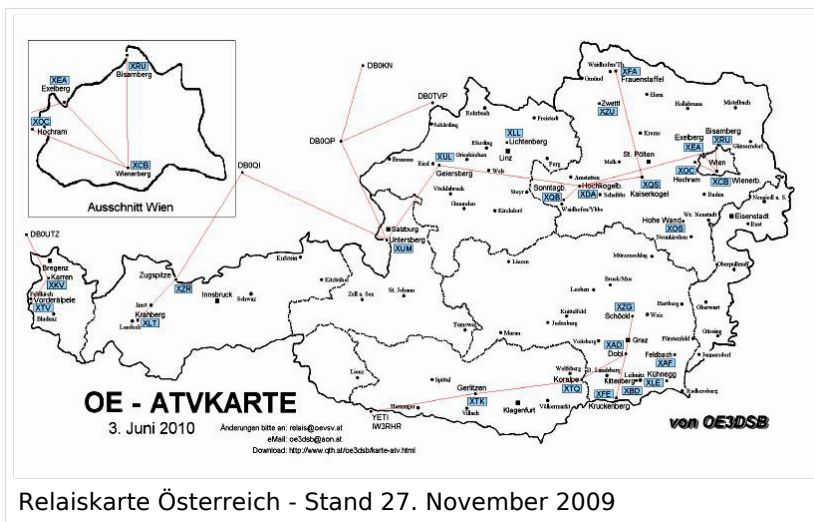

BASISDATEN

Datum des Updates	

CALL	OE8XTK
Standort	Gerlitze Steinturm
Locator	JN66WQ
Seehöhe (m)	ca. 2000 m

Geografische Position Nord:	
Grad	46
Minuten	41
Sekunden	65

Geografische Position Ost:	
Grad	13
Minuten	54
Sekunden	79

SYSOP - RZ	OE8 MBK
SYSOP - Name	
SYSOP - Mail	
SYSOP - Telefon	

Feste Betriebszeit (Von/Bis)	

Gesteuerte Betriebszeit (JA/NEIN)	ja

Rücksprech QRG	432,600 MHz
Rücksprech Betriebsart	FM

Steuerungs QRG	432,600 MHz
Steuerungs Betriebsart	3 Ton DTMF

24 OE8XTK Gerlitzen

OE8MBK

Datei:new2blinkt.gif

25 OE8XTQ Koralpe

OE8HIK

26 OE9XTV Vorderälpele OE9SWH
27 OE9XFU Fußbach Hafen OE9SWH
28 OE9XKR Dornbirn OE9AKI
Karren

Relaiskarte mit Linkverbindungen

Relaiskarte Österreich - Stand 27. November 2009