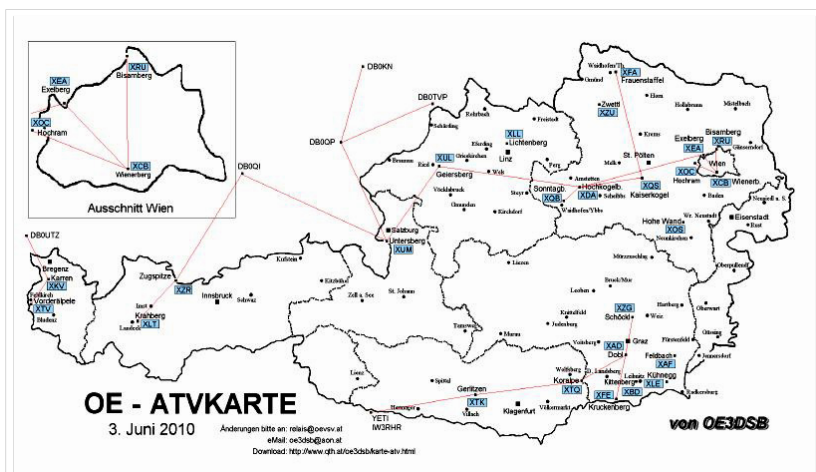

Datei:new2blinkt.gif

BASISDATEN

Datum des Updates	

CALL	OE8XTK
Standort	Gerlitze Steinturm
Locator	JN66WQ
Seehöhe (m)	ca. 2000 m

Geografische Position Nord:	
Grad	46
Minuten	41
Sekunden	65

Geografische Position Ost:	
Grad	13
Minuten	54
Sekunden	79

SYSOP - RZ	OE8 MBK
SYSOP - Name	
SYSOP - Mail	
SYSOP - Telefon	

24 OE8XTK Gerlitzen

OE8MBK

Feste Betriebszeit (Von/Bis)	

Gesteuerte Betriebszeit (JA/NEIN)	ja

Rücksprech QRG	432,600 MHz
Rücksprech Betriebsart	FM

Steuerungs QRG	432,600 MHz
Steuerungs Betriebsart	3 Ton DTMF

Datei:new2blinkt.gif

25 OE8XTQ Koralpe	OE8HIK,
	OE8RCK
26 OE9XTV Vorderalpe	OE9SWH
27 OE9XFU Fußbach Hafen	OE9SWH
28 OE9XKR Dornbirn	OE9AKI
	Karren

Relaiskarte mit Linkverbindungen

Relaiskarte Österreich - Stand 27. November 2009