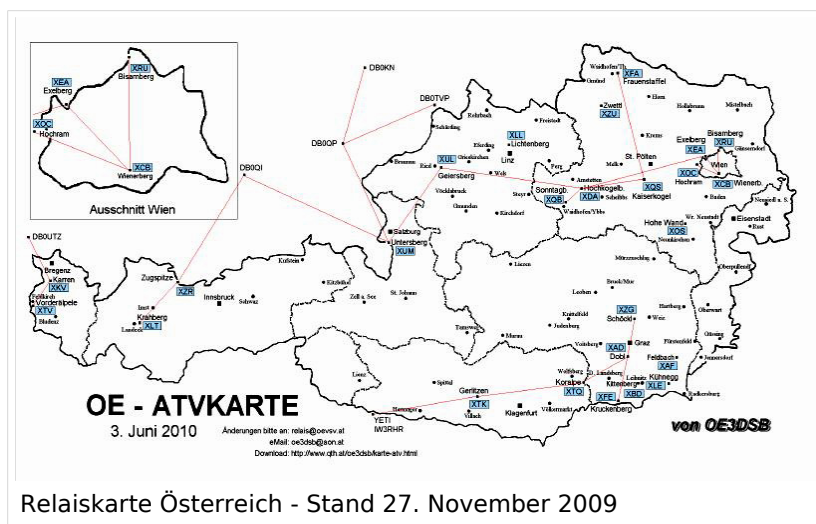

Relaiskarte mit Linkverbindungen

Relais-Datenerfassungsformular für Relaisverantwortliche

Im Interesse einer einheitlichen Struktur aller User-relevanten Daten der ATV-Relais werden die Relaisverantwortlichen gebeten das von oe3rbs an sie geschickte Formular **ATV-Relais Datenerfassung.pdf** zu verwenden und per Mail abzusenden. Es erfolgt umgehend die Veröffentlichung mit Datum des Updates und dem RZ des Relaisverantwortlichen. Für nähere Erläuterungen der Updateformulare steht OM Roland oe3rbs (at) aon.at oder OM Reinhold oe3rbs (at) oevsv.at gerne jederzeit zur Verfügung.

Bis zu einem Update verbleiben die derzeitigen (tlw. historischen) Informationen auf der Einstiegseite des ATV-WIKI.

--oe3rbs 14:06, 18. Mär. 2010 (UTC)