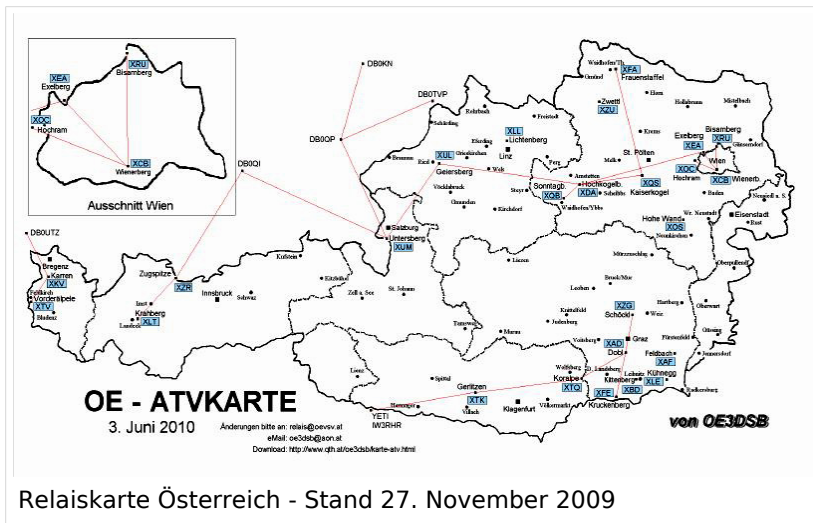

Relaiskarte mit Linkverbindungen

Relais-Datenerfassungsformular für Relaisverantwortliche

Im Interesse einer einheitlichen Struktur aller User-relevanten Daten der ATV-Relais werden die Relaisverantwortlichen gebeten das von oe3rbs an sie geschickte Formular **ATV-Relais Datenerfassung.pdf** zu verwenden und per Mail abzusenden. Es erfolgt umgehend die Veröffentlichung mit Datum des Updates und dem RZ des Relaisverantwortlichen. Für nähere Erläuterungen der Updateformulare steht OM Roland oe3rbs (at) aon.at oder OM Reinhold oe3rbs (at) oevsv.at gerne jederzeit zur Verfügung.

Bis zu einem Update verbleiben die derzeitigen (tlw. historischen) Informationen auf der Einstiegseite des ATV-WIKI.

--oe3rbs 14:06, 18. Mär. 2010 (UTC)