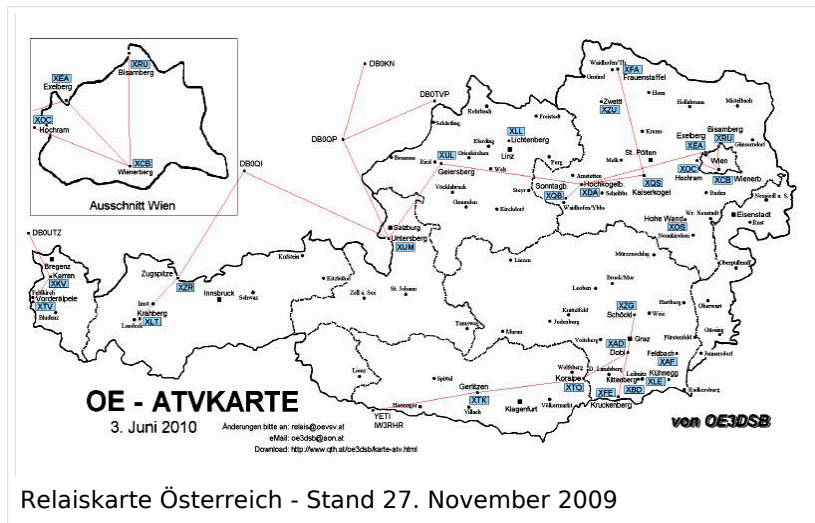

Relaiskarte mit Linkverbindungen

Relais-Datenerfassungsformular für Relaisverantwortliche

Im Interesse einer einheitlichen Struktur aller User-relevanten Daten der ATV-Relais werden die Relaisverantwortlichen gebeten das von oe3rbs an sie geschickte Formular **ATV-Relais Datenerfassung.pdf** zu verwenden und per Mail abzusenden. Es erfolgt umgehend die Veröffentlichung mit Datum des Updates und dem RZ des Relaisverantwortlichen. Für nähere Erläuterungen der Updateformulare steht OM Roland oe3rbs (at) aon.at oder OM Reinhold oe3rbs (at) oevsv.at gerne jederzeit zur Verfügung.

Bis zu einem Update verbleiben die derzeitigen (tlw. historischen) Informationen auf der Einstiegseite des ATV-WIKI.

--oe3rbs 14:06, 18. Mär. 2010 (UTC)