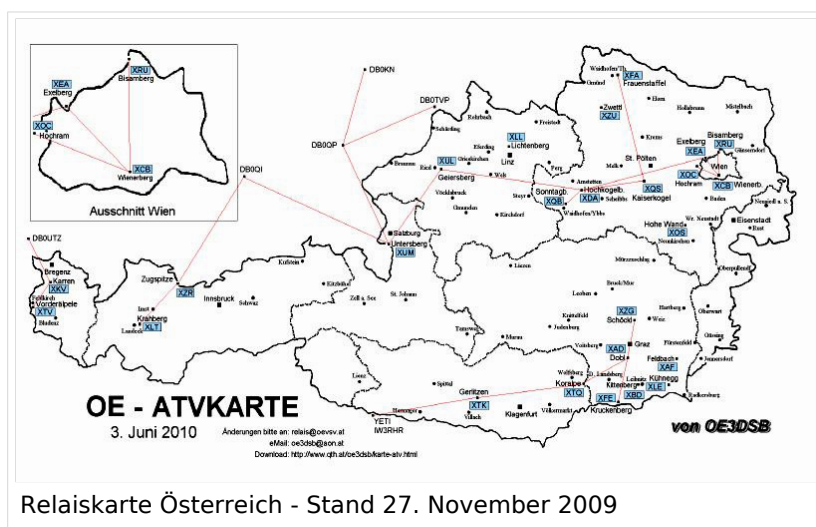

Relaiskarte mit Linkverbindungen

Relais-Datenerfassungsformular für Relaisverantwortliche

Im Interesse einer einheitlichen Struktur aller User-relevanten Daten der ATV-Relais werden die Relaisverantwortlichen gebeten das von oe3rbs an sie geschickte Formular **ATV-Relais Datenerfassung.pdf** zu verwenden und per Mail abzusenden. Es erfolgt umgehend die Veröffentlichung mit Datum des Updates und dem RZ des Relaisverantwortlichen. Für nähere Erläuterungen der Updateformulare steht OM Roland oe3rbs (at) aon.at oder OM Reinhold oe3rbs (at) oevsv.at gerne jederzeit zur Verfügung.

Bis zu einem Update verbleiben die derzeitigen (tlw. historischen) Informationen auf der Einstiegseite des ATV-WIKI.

--oe3rbs 17:28, 1. Apr. 2010 (UTC)