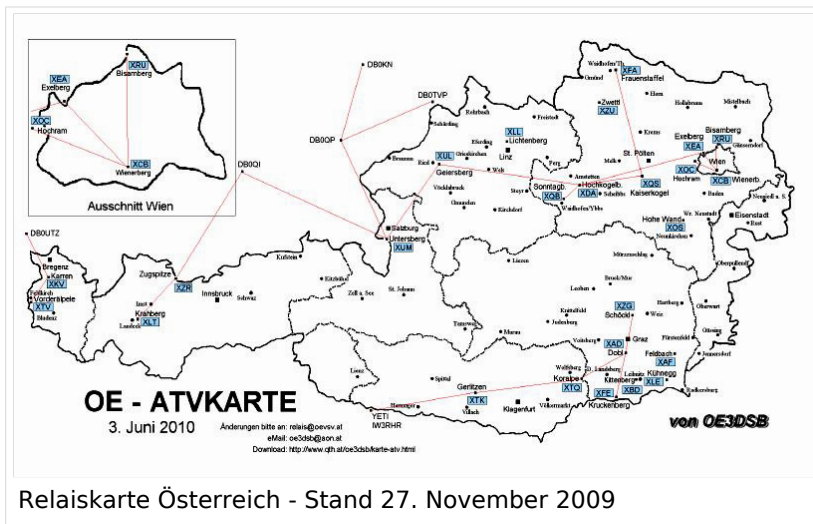

Relaiskarte mit Linkverbindungen

Relais-Datenerfassungsformular für Relaisverantwortliche

Im Interesse einer einheitlichen Struktur aller User-relevanten Daten der ATV-Relais werden die Relaisverantwortlichen gebeten das von oe3rbs an sie geschickte Formular **ATV-Relais Datenerfassung.pdf** zu verwenden und per Mail abzusenden. Es erfolgt umgehend die Veröffentlichung mit Datum des Updates und dem RZ des Relaisverantwortlichen. Für nähere Erläuterungen der Updateformulare steht OM Roland oe3rbs (at) aon.at oder OM Reinhold oe3rbs (at) oevsv.at gerne jederzeit zur Verfügung.

Bis zu einem Update verbleiben die derzeitigen (tlw. historischen) Informationen auf der Einstiegseite des ATV-WIKI.

--oe3rbs 17:28, 1. Apr. 2010 (UTC)