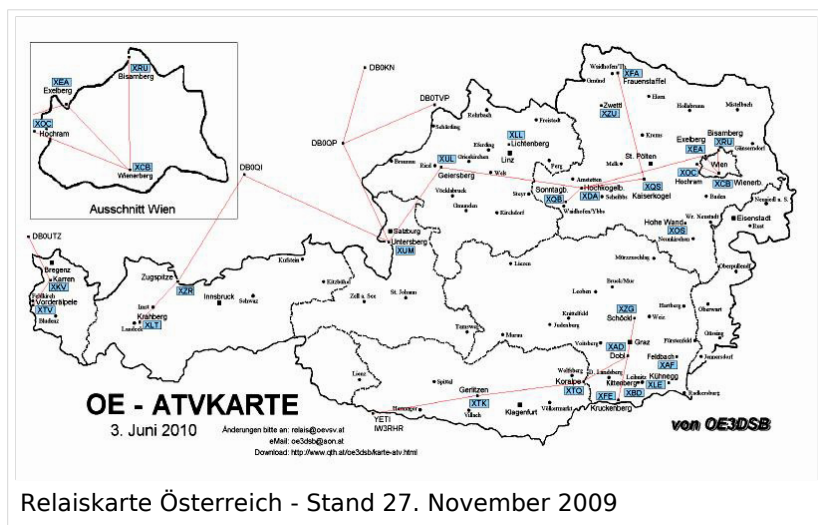

Relaiskarte mit Linkverbindungen

Relais-Datenerfassungsformular für Relaisverantwortliche

Im Interesse einer einheitlichen Struktur aller User-relevanten Daten der ATV-Relais werden die Relaisverantwortlichen gebeten das von oe3rbs an sie geschickte Formular **ATV-Relais Datenerfassung.pdf** zu verwenden und per Mail abzusenden. Es erfolgt umgehend die Veröffentlichung mit Datum des Updates und dem RZ des Relaisverantwortlichen. Für nähere Erläuterungen der Updateformulare steht OM Roland oe3nrs (at) aon.at oder OM Reinhold oe3rbs (at) oevsv.at gerne jederzeit zur Verfügung.

Bis zu einem Update verbleiben die derzeitigen (tlw. historischen) Informationen auf der Einstiegseite des ATV-WIKI.