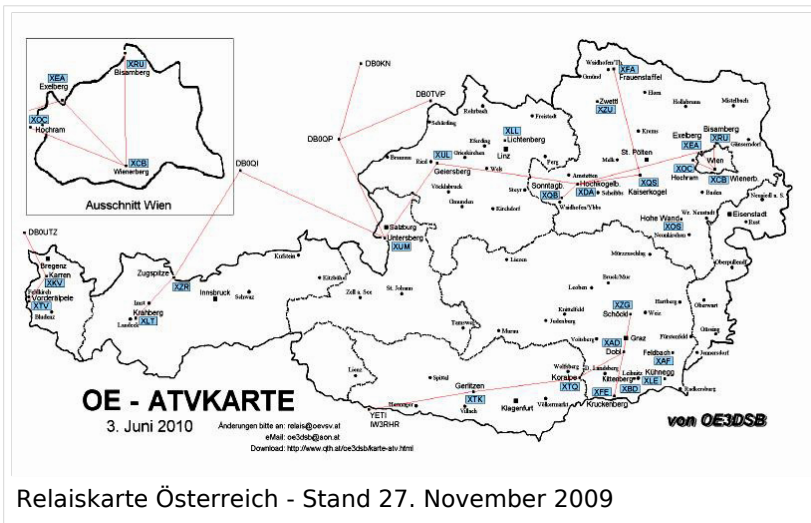

Relaiskarte mit Linkverbindungen

Relaiskarte Österreich - Stand 27. November 2009

Relais-Datenerfassungsformular für Relaisverantwortliche

Im Interesse einer einheitlichen Struktur aller User-relevanten Daten der ATV-Relais werden die Relaisverantwortlichen gebeten das von oe3rbs an sie geschickte Formular **ATV-Relais Datenerfassung.pdf** zu verwenden und per Mail abzusenden. Es erfolgt umgehend die Veröffentlichung mit Datum des Updates und dem RZ des Relaisverantwortlichen. Für nähere Erläuterungen der Updateformulare steht OM Roland oe3nrs (at) aon.at oder OM Reinhold oe3rbs (at) oevsv.at gerne jederzeit zur Verfügung.

Bis zu einem Update verbleiben die derzeitigen (tlw. historischen) Informationen auf der Einstiegseite des ATV-WIKI.