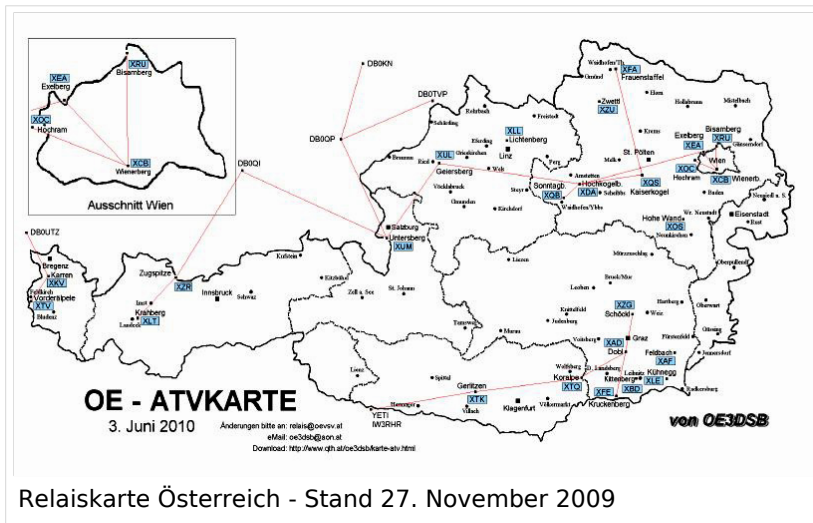

Relaiskarte mit Linkverbindungen

Relais-Datenerfassungsformular für Relaisverantwortliche

Im Interesse einer einheitlichen Struktur aller User-relevanten Daten der ATV-Relais werden die Relaisverantwortlichen gebeten das von oe3rbs an sie geschickte Formular **ATV-Relais Datenerfassung.pdf** zu verwenden und per Mail abzusenden. Es erfolgt umgehend die Veröffentlichung mit Datum des Updates und dem RZ des Relaisverantwortlichen. Für nähere Erläuterungen der Updateformulare steht OM Roland oe3nrs (at) aon.at oder OM Reinhold oe3rbs (at) oevsv.at gerne jederzeit zur Verfügung.

Bis zu einem Update verbleiben die derzeitigen (tlw. historischen) Informationen auf der Einstiegseite des ATV-WIKI.