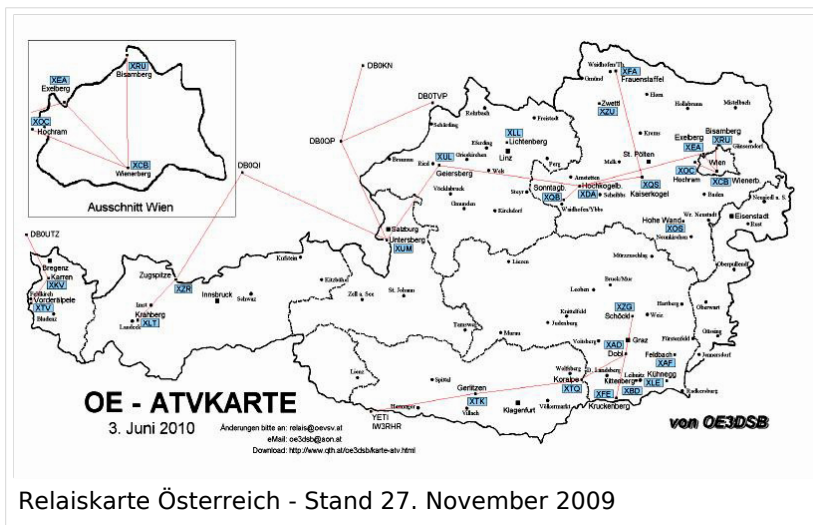

Relaiskarte mit Linkverbindungen

Relais-Datenerfassungsformular für Relaisverantwortliche

Im Interesse einer einheitlichen Struktur aller User-relevanten Daten der ATV-Relais werden die Relaisverantwortlichen gebeten das von oe3rbs an sie geschickte Formular **ATV-Relais Datenerfassung.pdf** zu verwenden und per Mail abzusenden. Es erfolgt umgehend die Veröffentlichung mit Datum des Updates und dem RZ des Relaisverantwortlichen. Für nähere Erläuterungen der Updateformulare steht OM Roland oe3nrs (at) aon.at oder OM Reinhold oe3rbs (at) oevsv.at gerne jederzeit zur Verfügung.

Bis zu einem Update verbleiben die derzeitigen (tlw. historischen) Informationen auf der Einstiegseite des ATV-WIKI.