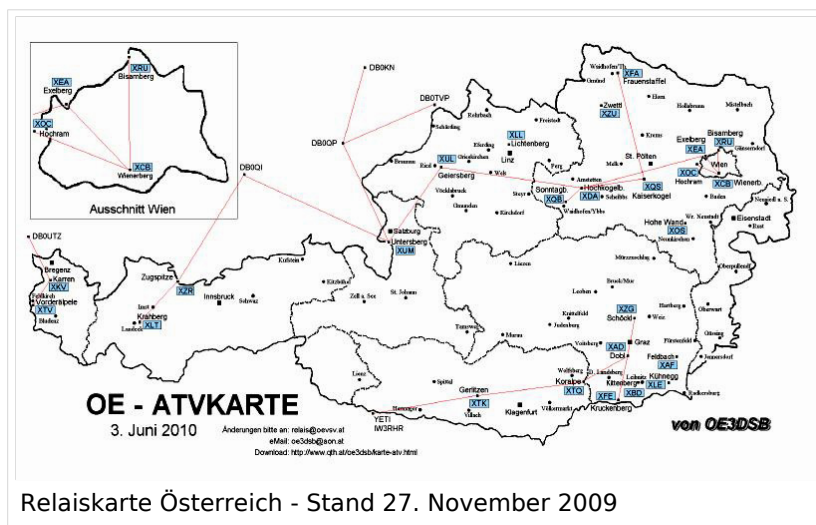

Relaiskarte mit Linkverbindungen

Relaiskarte Österreich - Stand 27. November 2009

Relais-Datenerfassungsformular für Relaisverantwortliche

Im Interesse einer einheitlichen Struktur aller User-relevanten Daten der ATV-Relais werden die Relaisverantwortlichen gebeten das von oe3rbs an sie geschickte Formular **ATV-Relais Datenerfassung.pdf** zu verwenden und per Mail abzusenden. Es erfolgt umgehend die Veröffentlichung mit Datum des Updates und dem RZ des Relaisverantwortlichen. Für nähere Erläuterungen der Updateformulare steht OM Roland oe3nrs (at) aon.at oder OM Reinhold oe3rbs (at) oevsv.at gerne jederzeit zur Verfügung.

Bis zu einem Update verbleiben die derzeitigen (tlw. historischen) Informationen auf der Einstiegseite des ATV-WIKI.