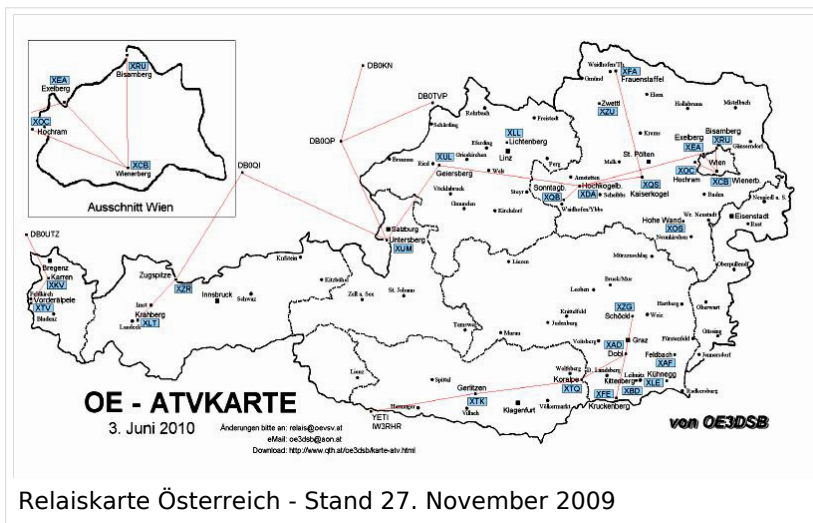

Relaiskarte mit Linkverbindungen

Relais-Datenerfassungsformular für Relaisverantwortliche

Im Interesse einer einheitlichen Struktur aller User-relevanten Daten der ATV-Relais werden die Relaisverantwortlichen gebeten das von oe3rbs an sie geschickte Formular **ATV-Relais Datenerfassung.pdf** zu verwenden und per Mail abzusenden. Es erfolgt umgehend die Veröffentlichung mit Datum des Updates und dem RZ des Relaisverantwortlichen. Für nähere Erläuterungen der Updateformulare steht OM Roland oe3nrs (at) aon.at oder OM Reinhold oe3rbs (at) oevsv.at gerne jederzeit zur Verfügung.

Bis zu einem Update verbleiben die derzeitigen (tlw. historischen) Informationen auf der Einstiegseite des ATV-WIKI.