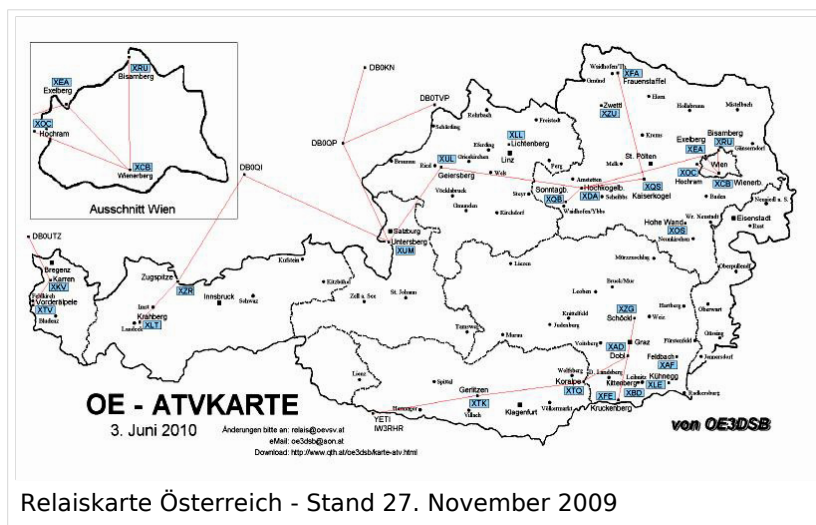

## Inhaltsverzeichnis

## ATV-Relais in Österreich

### Aktive ATV-Relais und deren Verantwortliche

Vielen Dank an alle Beteiligte für deren Unterstützung.

#	Relais	Standort	SYSOP	
1	OE1XCB	Wienerberg	OE1MCU	
2	OE1XRU	Bisamberg	OE3NSC	
3	OE2XUM	Untersberg	OE2AXL	
4	OE3XDA	Hochkogelberg	OE3JWC, OE3JDA	
5	OE3XEA	Exelberg	OE3CJB, OE1NDB	
6	OE3XFA	Frauenstaffel	OE3KMA	
7	OE3XOC	Hochram	OE3MZC	
8	OE3XOS	Hohe Wand	OE1NDB	
9	OE3XQB	Sonntagberg	OE3NRS	
10	OE3XQS	Kaiserkogel	OE3CJB, OE3DDW, OE3AQW	
11	OE3XZU	Zwettl	OE3DJB	
12	OE5XAP	Tannberg	OE5PTL	
13	OE5XLL	Lichtenberg	OE5MKL, OE5AJP	
14	OE5XUL	Geiersberg	OE5FHM, OE5MMP	
15	OE6XAD	Dobl	OE6THH	<a href="#">OE6XAD Stand Mai 2010.XLS</a>
16	OE6XAF	Feldbach	OE6NIG	
17	OE6XBD	Kittenberg	OE6SKG	
18	OE6XFE	Kleinradl	OE6SVG, OE6RKE	
19	OE6XLE	Kühnegg	OE6GKD	
20	OE6XZG	Schöckl	OE6PWE	
21	OE7XKR	Krahberg	OE7DBH	<a href="#">OE7XKR Stand Mai 2010. XLS</a>
22	OE7XVR	Valuga	OE7DBH	
23	OE7XZR	Zugspitze	OE7DBH	<a href="#">OE7XZR Stand Mai 2010. XLS</a>
24	OE8XTK	Gerlitzten	OE8MBK	
25	OE8XTQ	Koralpe	OE8HIK	
26	OE9XTV	Vorderälpele	OE9SWH	
27	OE9XFU	Fußach Hafen	OE9SWH	
28	OE9XKR	Dornbirn Karren	OE9AKI	

## Relaiskarte mit Linkverbindungen