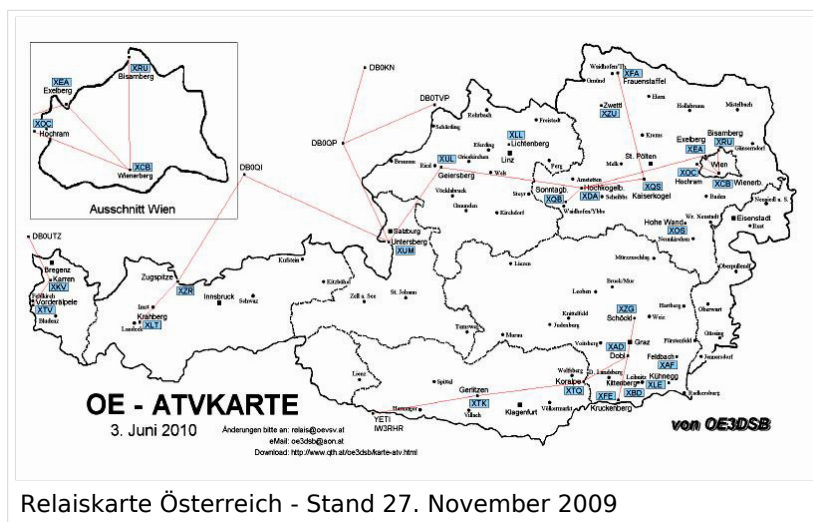

18 OE6XFE Kleinradl	OE6SVG,	
	OE6RKE	
19 OE6XLE Kühnegg	OE6GKD	
20 OE6XZG Schöckl	OE6PWE	
21 OE7XKR Krahberg	OE7DBH	OE7XKR Krahberg Stand Mai 2010
22 OE7XVR Valuga	OE7DBH	
23 OE7XZR Zugspitze	OE7DBH	OE7XZR Zugspitze Stand Mai 2010
24 OE8XTK Gerlitzten	OE8MBK	
25 OE8XTQ Koralpe	OE8HIK	
26 OE9XTV Vorderalpe	OE9SWH	
27 OE9XFU Fußach Hafen	OE9SWH	
28 OE9XKR Dornbirn Karren	OE9AKI	

Relaiskarte mit Linkverbindungen

Relaiskarte Österreich - Stand 27. November 2009