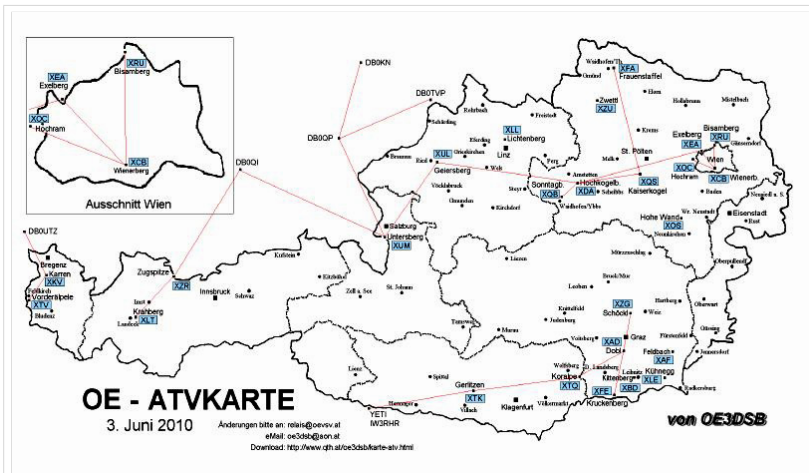

17 OE6XBD Kittenberg	OE6SKG	
18 OE6XFE Kleinradl	OE6SVG,	
	OE6RKE	
19 OE6XLE Kühnegg	OE6GKD	
20 OE6XZG Schöckl	OE6PWE	
21 OE7XKR Krahberg	OE7DBH	OE7XKR Krahberg Stand Mai 2010
22 OE7XVR Valuga	OE7DBH	
23 OE7XZR Zugspitze	OE7DBH	OE7XZR Zugspitze Stand Mai 2010
24 OE8XTK Gerlitzen	OE8MBK	
25 OE8XTQ Koralpe	OE8HIK	
26 OE9XTV Vorderälpele	OE9SWH	
27 OE9XFU Fußbach Hafen	OE9SWH	
28 OE9XKR Dornbirn Karren	OE9AKI	

Relaiskarte mit Linkverbindungen

Relaiskarte Österreich - Stand 27. November 2009