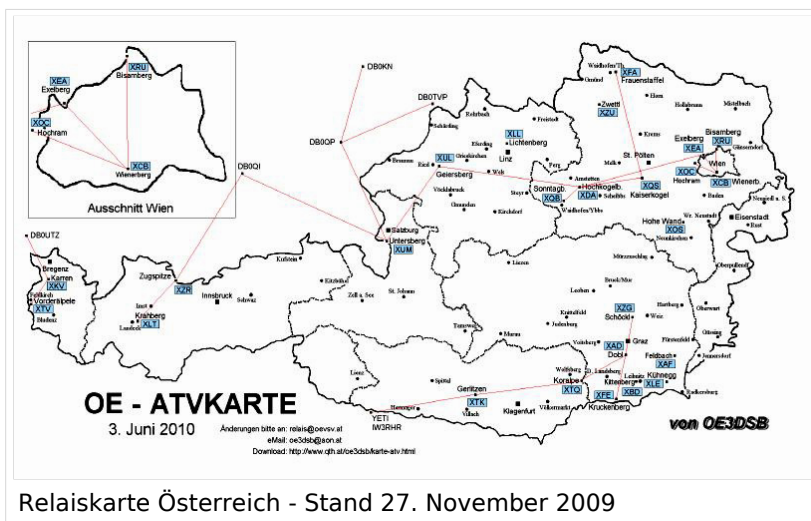

15 OE6XAD Dobl

OE6THH

Datei:new2blinkt.gif

16 OE6XAF Feldbach

OE6NIG

17	OE6XBD	Kittenberg	OE6SKG	
18	OE6XFE	Kleinradl	OE6SVG, OE6RKE	
19	OE6XLE	Kühnegg	OE6GKD	
20	OE6XZG	Schöckl	OE6PWE	
21	OE7XKR	Krahberg	OE7DBH	OE7XKR Krahberg Stand Mai 2010
22	OE7XVR	Valuga	OE7DBH	
23	OE7XZR	Zugspitze	OE7DBH	OE7XZR Zugspitze Stand Mai 2010
24	OE8XTK	Gerlitzen	OE8MBK	
25	OE8XTQ	Koralpe	OE8HIK	
26	OE9XTV	Vorderälpele	OE9SWH	
27	OE9XFU	Fußbach Hafen	OE9SWH	
28	OE9XKR	Dornbirn Karren	OE9AKI	

## Relaiskarte mit Linkverbindungen