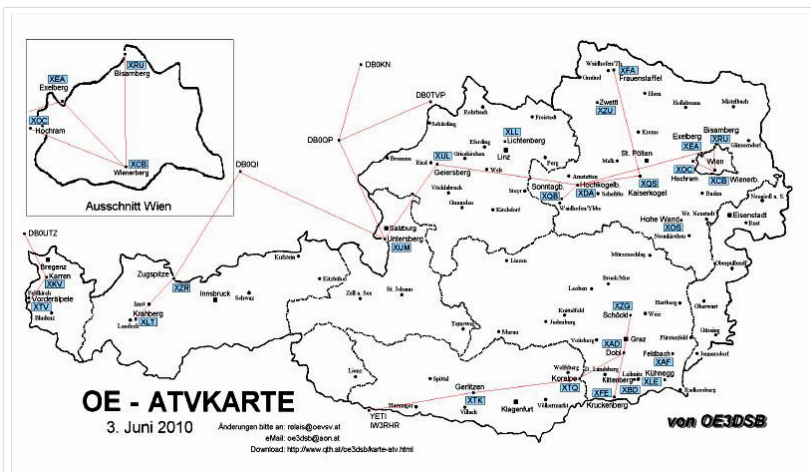

**BASISDATEN**

Datum des Updates	24. April 2010
CALL	OE6XAD
Standort	Dobl
Locator	JN76QW
Seehöhe (m)	348
Geografische Position Nord:	
Grad	46
Minuten	57
Sekunden	0
Geografische Position Ost:	
Grad	15
Minuten	22
Sekunden	48
SYSOP - RZ	OE6THH
SYSOP - Name	Tschugmell Hubert
SYSOP - Mail	<a href="mailto:oe6thh@aon.at">oe6thh@aon.at</a>
SYSOP - Telefon	o004 4005124
Feste Betriebszeit (Von/Bis)	0 - 24 Uhr
Gesteuerte Betriebszeit (JA/NEIN)	ATV Kamera je nach Jahreszeit
Rücksprech QRG	432.700
Rücksprech Betriebsart	F3E
Steuerungs QRG	432.700
Steuerungs Betriebsart	F3E
Steuerungsdetails	DTMF 2 Kamera auf DTMF 8 Kamera ab DTMF 8 Kamera rechts DTMF 7 Zoom in DTMF 9 Zoom ein Kanal weiterschalten (Videoeingang) 1- 8
Weitere Informationen	ATV wird gleichzeitig ins Internet gestreamt auf <a href="http://dobl.at">dobl.at</a> Hamnet: Atv Relais die im Hamnet sind auf <a href="http://dobl.at">dobl.at</a> abgestrahlt und ins Internet gestreamt. f. Schöckel. ATV Filme werden abgespielt, Bild 1- 8 Sekunden weitergeschaltet.

15 OE6XAD Dobl

OE6THH

Datei:new2blinkt.gif

16 OE6XAF Feldbach

OE6NIG

17 <b>OE6XBD</b> Kittenberg	OE6SKG	
18 <b>OE6XFE</b> Kleinradl	OE6SVG,	
	OE6RKE	
19 <b>OE6XLE</b> Kühnegg	OE6GKD	
20 <b>OE6XZG</b> Schöckl	OE6PWE	
21 <b>OE7XKR</b> Krahberg	OE7DBH	<b>OE7XKR Krahberg Stand Mai 2010</b>
22 <b>OE7XVR</b> Valuga	OE7DBH	
23 <b>OE7XZR</b> Zugspitze	OE7DBH	<b>OE7XZR Zugspitze Stand Mai 2010</b>
24 <b>OE8XTK</b> Gerlitzen	OE8MBK	
25 <b>OE8XTQ</b> Koralpe	OE8HIK	
26 <b>OE9XTV</b> Vorderälpele	OE9SWH	
27 <b>OE9XFU</b> Fußbach Hafen	OE9SWH	
28 <b>OE9XKR</b> Dornbirn Karren	OE9AKI	

### Relaiskarte mit Linkverbindungen

Relaiskarte Österreich - Stand 27. November 2009