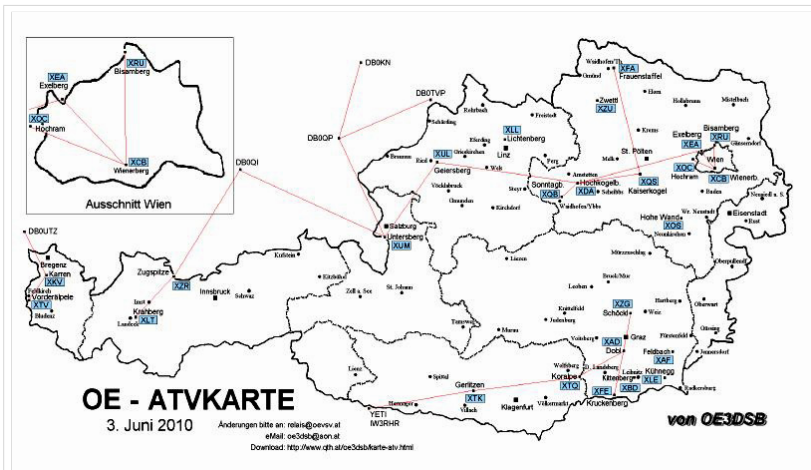

### Aktive ATV-Relais und deren Verantwortliche

**Dank und Anerkennung gebührt allen Errichtern, Betreibern und Sponsoren der ATV-Relais in Österreich.**

#	Relais	Standort	SYSOP	Relaisdaten
1	OE1XCB	Wienerberg	OE1MCU	
2	OE1XRU	Bisamberg	OE3NSC	
3	OE2XUM	Untersberg	OE2AXL	OE2XUM Untersberg Stand Mai 2010
4	OE3XDA	Hochkogelberg	OE3JWC, OE3JDA	
5	OE3XEA	Exelberg	OE3CJB, OE1NDB	
6	OE3XFA	Frauenstaffel	OE3KMA	
7	OE3XOC	Hochram	OE3MZC	
8	OE3XOS	Hohe Wand	OE1NDB	OE3XQS Hohe Wand Stand Mai 2010
9	OE3XQB	Sonntagberg	OE3NRS	OE3XQB Sonntagberg Stand Mai 2010
10	OE3XQS	Kaiserkogel	OE3CJB, OE3DDW, OE3AQW	
11	OE3XZU	Zwettl	OE3DJB	
12	OE5XAP	Tannberg	OE5PTL	
13	OE5XLL	Lichtenberg	OE5MKL, OE5AJP	
14	OE5XUL	Geiersberg	OE5FHM, OE5MMP	OE5XUL Geiersberg Stand Mai 2010

15 OE6XAD Dobl

OE6THH

Datei:new2blinkt.gif

16 OE6XAF Feldbach

OE6NIG

17 <b>OE6XBD</b> Kittenberg	OE6SKG	
18 <b>OE6XFE</b> Kleinradl	OE6SVG,	
	OE6RKE	
19 <b>OE6XLE</b> Kühnegg	OE6GKD	
20 <b>OE6XZG</b> Schöckl	OE6PWE	
21 <b>OE7XKR</b> Krahberg	OE7DBH	<b>OE7XKR Krahberg Stand Mai 2010</b>
22 <b>OE7XVR</b> Valuga	OE7DBH	
23 <b>OE7XZR</b> Zugspitze	OE7DBH	<b>OE7XZR Zugspitze Stand Mai 2010</b>
24 <b>OE8XTK</b> Gerlitzen	OE8MBK	
25 <b>OE8XTQ</b> Koralpe	OE8HIK	
26 <b>OE9XTV</b> Vorderälpele	OE9SWH	
27 <b>OE9XFU</b> Fußbach Hafen	OE9SWH	
28 <b>OE9XKR</b> Dornbirn Karren	OE9AKI	

### Relaiskarte mit Linkverbindungen

Relaiskarte Österreich - Stand 27. November 2009