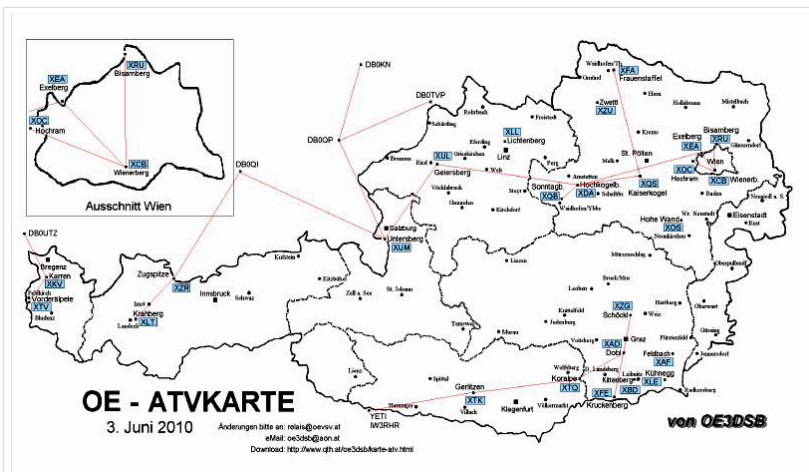

### Aktive ATV-Relais und deren Verantwortliche

**Dank und Anerkennung gebührt allen Errichtern, Betreibern und Sponsoren der ATV-Relais in Österreich.**

#	Relais	Standort	SYSOP	Relaisdaten
1	OE1XCB	Wienerberg	OE1MCU	
2	OE1XRU	Bisamberg	OE3NSC	
3	OE2XUM	Untersberg	OE2AXL	OE2XUM Untersberg Stand Mai 2010
4	OE3XDA	Hochkogelberg	OE3JWC, OE3JDA	
5	OE3XEA	Exelberg	OE3CJB, OE1NDB	
6	OE3XFA	Frauenstaffel	OE3KMA	
7	OE3XOC	Hochram	OE3MZC	
8	OE3XOS	Hohe Wand	OE1NDB	OE3XQS Hohe Wand Stand Mai 2010
9	OE3XQB	Sonntagberg	OE3NRS	OE3XQB Sonntagberg Stand Mai 2010
10	OE3XQS	Kaiserkogel	OE3CJB, OE3DDW, OE3AQW	
11	OE3XZU	Zwettl	OE3DJB	
12	OE5XAP	Tannberg	OE5PTL	
13	OE5XLL	Lichtenberg	OE5MKL, OE5AJP	
14	OE5XUL	Geiersberg	OE5FHM, OE5MMP	OE5XUL Geiersberg Stand Mai 2010

15 OE6XAD Dobl

OE6THH

Datei:new2blinkt.gif

16 OE6XAF Feldbach

OE6NIG

17 <b>OE6XBD</b> Kittenberg	OE6SKG	
18 <b>OE6XFE</b> Kleinradl	OE6SVG,	
	OE6RKE	
19 <b>OE6XLE</b> Kühnegg	OE6GKD	
20 <b>OE6XZG</b> Schöckl	OE6PWE	
21 <b>OE7XKR</b> Krahberg	OE7DBH	<b>OE7XKR Krahberg Stand Mai 2010</b>
22 <b>OE7XVR</b> Valuga	OE7DBH	
23 <b>OE7XZR</b> Zugspitze	OE7DBH	<b>OE7XZR Zugspitze Stand Mai 2010</b>
24 <b>OE8XTK</b> Gerlitzen	OE8MBK	
25 <b>OE8XTQ</b> Koralpe	OE8HIK	
26 <b>OE9XTV</b> Vorderälpele	OE9SWH	
27 <b>OE9XFU</b> Fußbach Hafen	OE9SWH	
28 <b>OE9XKR</b> Dornbirn Karren	OE9AKI	

### Relaiskarte mit Linkverbindungen

Relaiskarte Österreich - Stand 27. November 2009