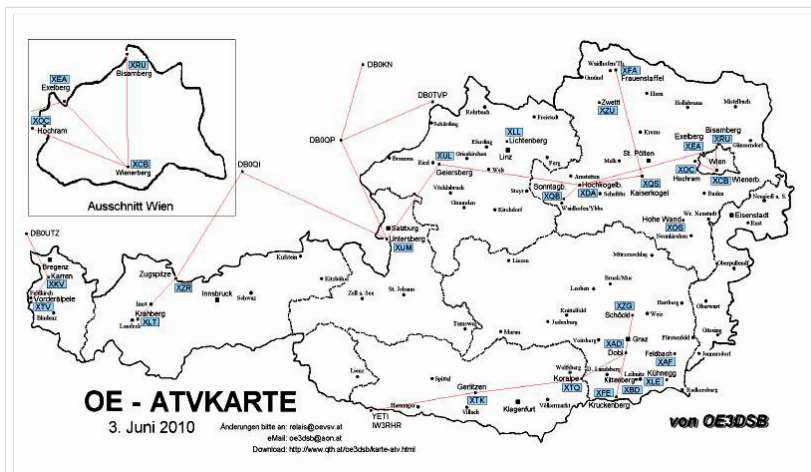

17	OE6XBD	Kittenberg	OE6SKG	
18	OE6XFE	Kleinradl	OE6SVG,	
			OE6RKE	
19	OE6XLE	Kühnegg	OE6GKD	
20	OE6XZG	Schöckl	OE6PWE	
21	OE7XKR	Krahberg	OE7DBH	OE7XKR Krahberg Stand Mai 2010
22	OE7XVR	Valuga	OE7DBH	
23	OE7XZR	Zugspitze	OE7DBH	OE7XZR Zugspitze Stand Mai 2010
24	OE8XTK	Gerlitzen	OE8MBK	
25	OE8XTQ	Koralpe	OE8HIK	
26	OE9XTV	Vorderälpele	OE9SWH	
27	OE9XFU	Fußbach Hafen	OE9SWH	
28	OE9XKR	Dornbirn Karren	OE9AKI	

Relaiskarte mit Linkverbindungen

Relaiskarte Österreich - Stand 27. November 2009