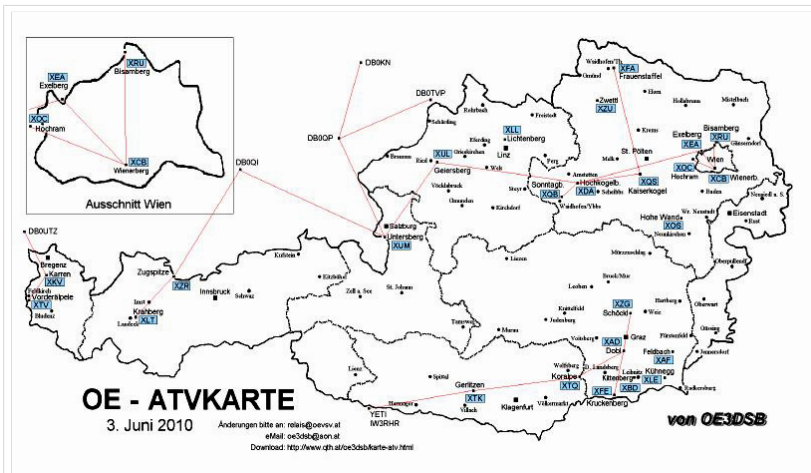

### Aktive ATV-Relais und deren Verantwortliche

**Dank und Anerkennung gebührt allen Errichtern, Betreibern und Sponsoren der ATV-Relais in Österreich.**

#	Relais	Standort	SYSOP	Relaisdaten
1	OE1XCB	Wienerberg	OE1MCU	
2	OE1XRU	Bisamberg	OE3NSC	
3	OE2XUM	Untersberg	OE2AXL	OE2XUM Untersberg Stand Mai 2010
4	OE3XDA	Hochkogelberg	OE3JWC, OE3JDA	
5	OE3XEA	Exelberg	OE3CJB, OE1NDB	
6	OE3XFA	Frauenstaffel	OE3KMA	
7	OE3XOC	Hochram	OE3MZC	
8	OE3XOS	Hohe Wand	OE1NDB	OE3XQS Hohe Wand Stand Mai 2010
9	OE3XQB	Sonntagberg	OE3NRS	OE3XQB Sonntagberg Stand Mai 2010
10	OE3XQS	Kaiserkogel	OE3CJB, OE3DDW, OE3AQW	
11	OE3XZU	Zwettl	OE3DJB	
12	OE5XAP	Tannberg	OE5PTL	
13	OE5XLL	Lichtenberg	OE5MKL, OE5AJP	
14	OE5XUL	Geiersberg	OE5FHM, OE5MMP	OE5XUL Geiersberg Stand Mai 2010

15 OE6XAD Dobl

OE6THH

Datei:new2blinkt.gif

16 OE6XAF Feldbach

OE6NIG

17 <b>OE6XBD</b> Kittenberg	OE6SKG	
18 <b>OE6XFE</b> Kleinradl	OE6SVG,	
	OE6RKE	
19 <b>OE6XLE</b> Kühnegg	OE6GKD	
20 <b>OE6XZG</b> Schöckl	OE6PWE	
21 <b>OE7XKR</b> Krahberg	OE7DBH	<b>OE7XKR Krahberg Stand Mai 2010</b>
22 <b>OE7XVR</b> Valuga	OE7DBH	
23 <b>OE7XZR</b> Zugspitze	OE7DBH	<b>OE7XZR Zugspitze Stand Mai 2010</b>
24 <b>OE8XTK</b> Gerlitzen	OE8MBK	
25 <b>OE8XTQ</b> Koralpe	OE8HIK	
26 <b>OE9XTV</b> Vorderälpele	OE9SWH	
27 <b>OE9XFU</b> Fußbach Hafen	OE9SWH	
28 <b>OE9XKR</b> Dornbirn Karren	OE9AKI	

### Relaiskarte mit Linkverbindungen

Relaiskarte Österreich - Stand 27. November 2009