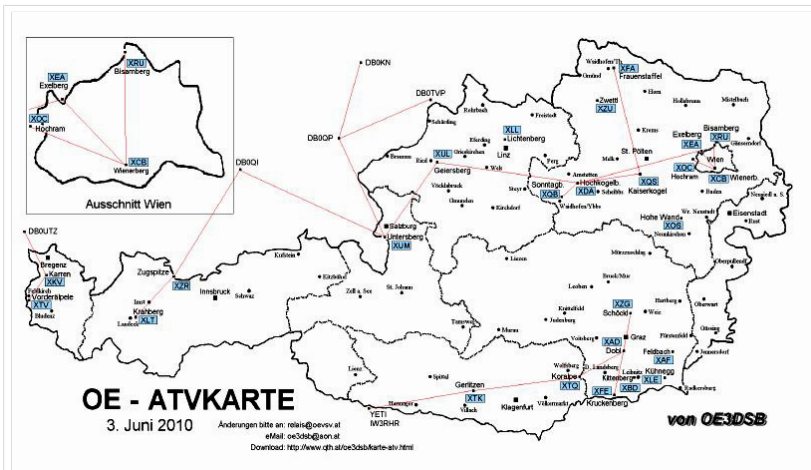

17 OE6XBD Kittenberg	OE6SKG	
18 OE6XFE Kleinradl	OE6SVG,	
	OE6RKE	
19 OE6XLE Kühnegg	OE6GKD	
20 OE6XZG Schöckl	OE6PWE	
21 OE7XKR Krahberg	OE7DBH	OE7XKR Krahberg Stand Mai 2010
22 OE7XVR Valuga	OE7DBH	
23 OE7XZR Zugspitze	OE7DBH	OE7XZR Zugspitze Stand Mai 2010
24 OE8XTK Gerlitzen	OE8MBK	
25 OE8XTQ Koralpe	OE8HIK	
26 OE9XTV Vorderälpele	OE9SWH	
27 OE9XFU Fußbach Hafen	OE9SWH	
28 OE9XKR Dornbirn Karren	OE9AKI	

Relaiskarte mit Linkverbindungen

Relaiskarte Österreich - Stand 27. November 2009