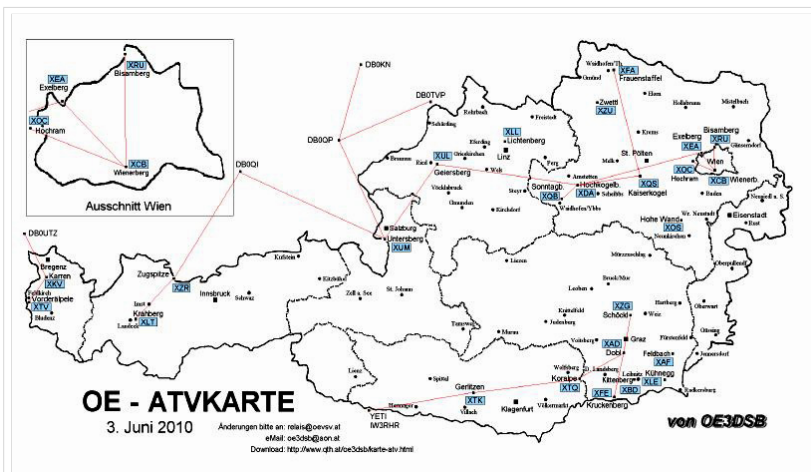

17 OE6XBD Kittenberg	OE6SKG	
18 OE6XFE Kleinradl	OE6SVG,	
	OE6RKE	
19 OE6XLE Kühnegg	OE6GKD	
20 OE6XZG Schöckl	OE6PWE	
21 OE7XKR Krahberg	OE7DBH	OE7XKR Krahberg Stand Mai 2010
22 OE7XVR Valuga	OE7DBH	
23 OE7XZR Zugspitze	OE7DBH	OE7XZR Zugspitze Stand Mai 2010
24 OE8XTK Gerlitzen	OE8MBK	
25 OE8XTQ Koralpe	OE8HIK	
26 OE9XTV Vorderälpele	OE9SWH	
27 OE9XFU Fußbach Hafen	OE9SWH	
28 OE9XKR Dornbirn Karren	OE9AKI	

Relaiskarte mit Linkverbindungen

Relaiskarte Österreich - Stand 27. November 2009