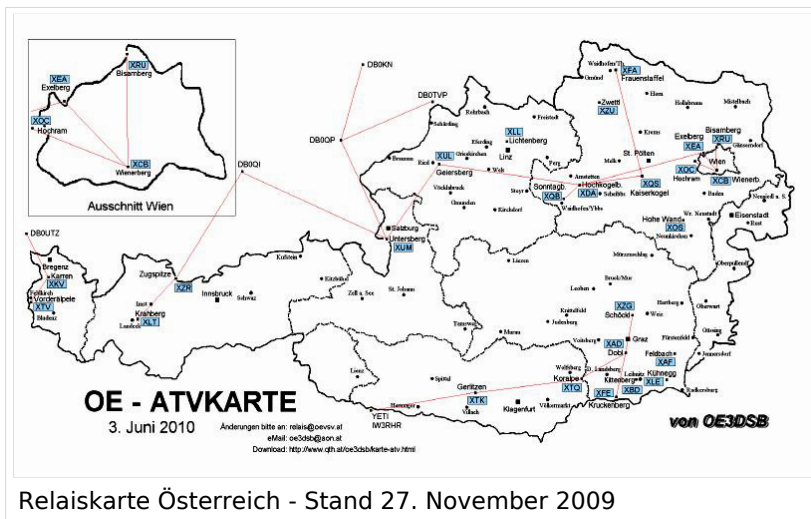

17 OE6XBD Kittenberg	OE6SKG	
18 OE6XFE Kleinradl	OE6SVG,	
	OE6RKE	
19 OE6XLE Kühnegg	OE6GKD	
20 OE6XZG Schöckl	OE6PWE	
21 OE7XKR Krahberg	OE7DBH	OE7XKR Krahberg Stand Mai 2010
22 OE7XVR Valuga	OE7DBH	
23 OE7XZR Zugspitze	OE7DBH	OE7XZR Zugspitze Stand Mai 2010
24 OE8XTK Gerlitzen	OE8MBK	
25 OE8XTQ Koralpe	OE8HIK	
26 OE9XTV Vorderälpele	OE9SWH	
27 OE9XFU Fußbach Hafen	OE9SWH	
28 OE9XKR Dornbirn Karren	OE9AKI	

Relaiskarte mit Linkverbindungen

Relaiskarte Österreich - Stand 27. November 2009