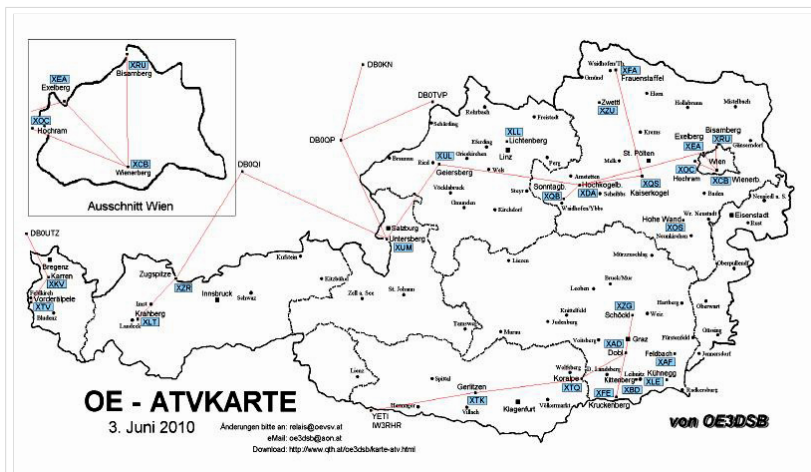

ATV-Relais in Österreich

Aktive ATV-Relais und deren Verantwortliche

Dank und Anerkennung gebührt allen Errichtern, Betreibern und Sponsoren der ATV-Relais in Österreich.

#	Relais	Standort	SYSOP	Relaisdaten
1	OE1XCB	Wienerberg	OE1MCU	
2	OE1XRU	Bisamberg	OE3NSC	
3	OE2XUM	Untersberg	OE2AXL	OE2XUM Untersberg Stand Mai 2010
4	OE3XDA	Hochkogelberg	OE3JWC, OE3JDA	
5	OE3XEA	Exelberg	OE3CJB, OE1NDB	
6	OE3XFA	Frauenstaffel	OE3KMA	
7	OE3XOC	Hochram	OE3MZC	
8	OE3XOS	Hohe Wand	OE1NDB	OE3XQS Hohe Wand Stand Mai 2010
9	OE3XQB	Sonntagberg	OE3NRS	OE3XQB Sonntagberg Stand Mai 2010
10	OE3XQS	Kaiserkogel	OE3CJB, OE3DDW, OE3AQW	
11	OE3XZU	Zwettl	OE3DJB	
12	OE5XAP	Tannberg	OE5PTL	
13	OE5XLL	Lichtenberg	OE5MKL, OE5AJP	
14	OE5XUL	Geiersberg	OE5FHM, OE5MMP	OE5XUL Geiersberg Stand Mai 2010

15 OE6XAD Dobl

OE6THH

Datei:new2blinkt.gif

16 OE6XAF Feldbach

OE6NIG

17	OE6XBD	Kittenberg	OE6SKG	
18	OE6XFE	Kleinradl	OE6SVG,	
			OE6RKE	
19	OE6XLE	Kühnegg	OE6GKD	
20	OE6XZG	Schöckl	OE6PWE	
21	OE7XKR	Krahberg	OE7DBH	OE7XKR Krahberg Stand Mai 2010
22	OE7XVR	Valuga	OE7DBH	
23	OE7XZR	Zugspitze	OE7DBH	OE7XZR Zugspitze Stand Mai 2010
24	OE8XTK	Gerlitzen	OE8MBK	
25	OE8XTQ	Koralpe	OE8HIK	
26	OE9XTV	Vorderälpele	OE9SWH	
27	OE9XFU	Fußbach Hafen	OE9SWH	
28	OE9XKR	Dornbirn Karren	OE9AKI	

Relaiskarte mit Linkverbindungen

Relaiskarte Österreich - Stand 27. November 2009

ATV-Relais in Österreich

Aktive ATV-Relais und deren Verantwortliche

Dank und Anerkennung gebührt allen Errichtern, Betreibern und Sponsoren der ATV-Relais in Österreich.