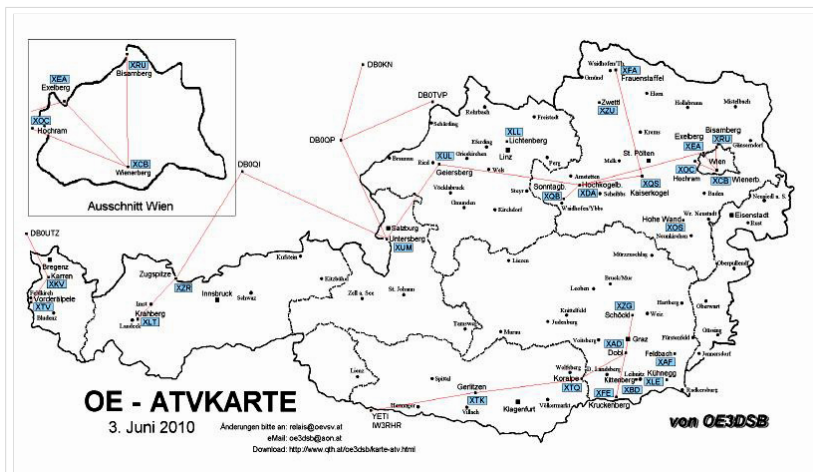

17 OE6XBD Kittenberg	OE6SKG	
18 OE6XFE Kleinradl	OE6SVG,	
	OE6RKE	
19 OE6XLE Kühnegg	OE6GKD	
20 OE6XZG Schöckl	OE6PWE	
21 OE7XKR Krahberg	OE7DBH	OE7XKR Krahberg Stand Mai 2010
22 OE7XVR Valuga	OE7DBH	
23 OE7XZR Zugspitze	OE7DBH	OE7XZR Zugspitze Stand Mai 2010
24 OE8XTK Gerlitzen	OE8MBK	
25 OE8XTQ Koralpe	OE8HIK	
26 OE9XTV Vorderälpele	OE9SWH	
27 OE9XFU Fußbach Hafen	OE9SWH	
28 OE9XKR Dornbirn Karren	OE9AKI	

Relaiskarte mit Linkverbindungen

Relaiskarte Österreich - Stand 27. November 2009