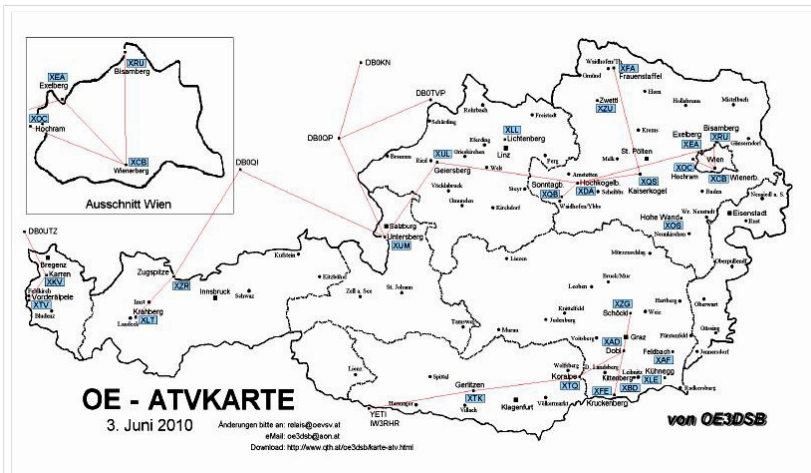

17 OE6XBD Kittenberg	OE6SKG	
18 OE6XFE Kleinradl	OE6SVG,	
	OE6RKE	
19 OE6XLE Kühnegg	OE6GKD	
20 OE6XZG Schöckl	OE6PWE	
21 OE7XKR Krahberg	OE7DBH	OE7XKR Krahberg Stand Mai 2010
22 OE7XVR Valuga	OE7DBH	
23 OE7XZR Zugspitze	OE7DBH	OE7XZR Zugspitze Stand Mai 2010
24 OE8XTK Gerlitzen	OE8MBK	
25 OE8XTQ Koralpe	OE8HIK	
26 OE9XTV Vorderälpele	OE9SWH	
27 OE9XFU Fußbach Hafen	OE9SWH	
28 OE9XKR Dornbirn Karren	OE9AKI	

Relaiskarte mit Linkverbindungen

Relaiskarte Österreich - Stand 27. November 2009