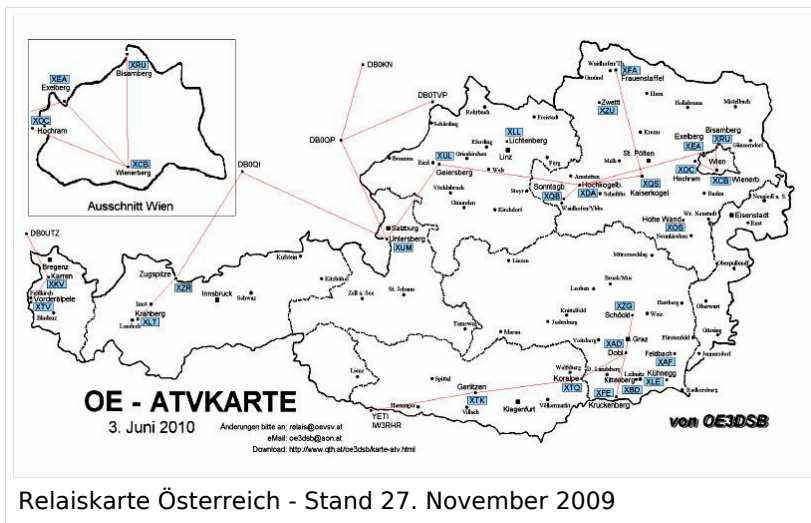

15 OE6XAD Dobl

OE6THH

Datei:new2blinkt.gif

16 OE6XAF Feldbach

OE6NIG

17 OE6XBD Kittenberg	OE6SKG	
18 OE6XFE Kleinradl	OE6SVG,	
	OE6RKE	
19 OE6XLE Kühnegg	OE6GKD	
20 OE6XZG Schöckl	OE6PWE	
21 OE7XKR Krahberg	OE7DBH	OE7XKR Krahberg Stand Mai 2010
22 OE7XVR Valuga	OE7DBH	
23 OE7XZR Zugspitze	OE7DBH	OE7XZR Zugspitze Stand Mai 2010
24 OE8XTK Gerlitzen	OE8MBK	
25 OE8XTQ Koralpe	OE8HIK	
26 OE9XTV Vorderälpele	OE9SWH	
27 OE9XFU Fußbach Hafen	OE9SWH	
28 OE9XKR Dornbirn Karren	OE9AKI	

Relaiskarte mit Linkverbindungen

Relaiskarte Österreich - Stand 27. November 2009

ATV-Relais in Österreich

Aktive ATV-Relais und deren Verantwortliche

Dank und Anerkennung gebührt allen Errichtern, Betreibern und Sponsoren der ATV-Relais in Österreich.