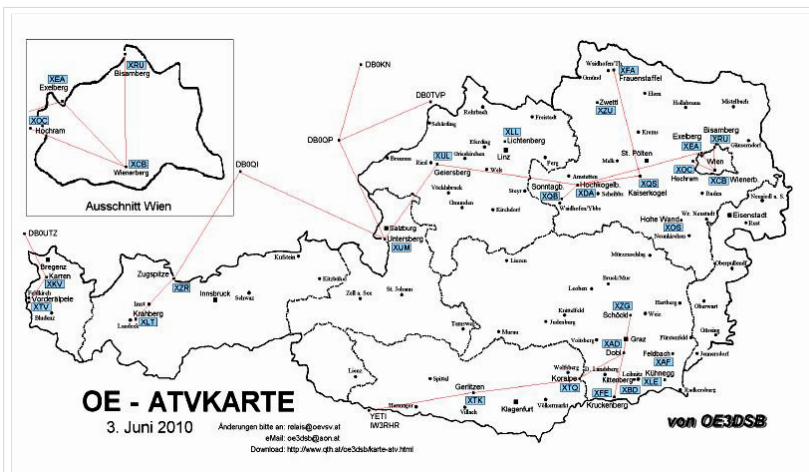

17 OE6XBD Kittenberg	OE6SKG	
18 OE6XFE Kleinradl	OE6SVG,	
	OE6RKE	
19 OE6XLE Kühnegg	OE6GKD	
20 OE6XZG Schöckl	OE6PWE	
21 OE7XKR Krahberg	OE7DBH	OE7XKR Krahberg Stand Mai 2010
22 OE7XVR Valuga	OE7DBH	
23 OE7XZR Zugspitze	OE7DBH	OE7XZR Zugspitze Stand Mai 2010
24 OE8XTK Gerlitzen	OE8MBK	
25 OE8XTQ Koralpe	OE8HIK	
26 OE9XTV Vorderälpele	OE9SWH	
27 OE9XFU Fußbach Hafen	OE9SWH	
28 OE9XKR Dornbirn Karren	OE9AKI	

Relaiskarte mit Linkverbindungen

Relaiskarte Österreich - Stand 27. November 2009