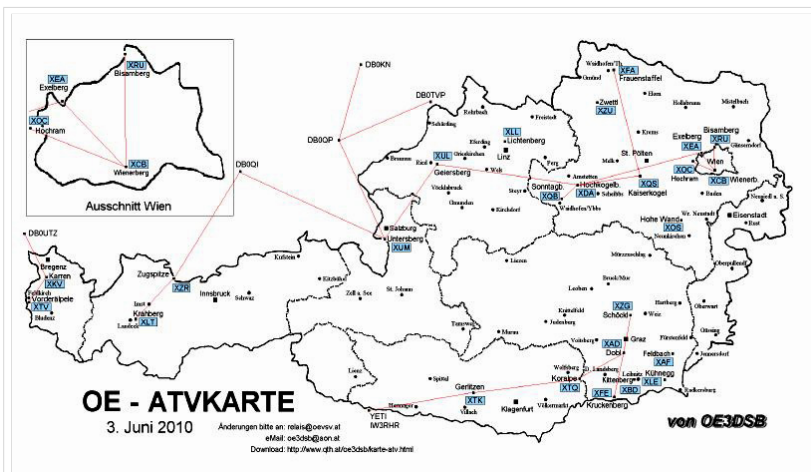

#	Relais	Standort	SYSOP	Relaisdaten
1	OE1XCB	Wienerberg	OE1MCU	
2	OE1XRU	Bisamberg	OE3NSC	
3	OE2XUM	Untersberg	OE2AXL	OE2XUM Untersberg Stand Mai 2010
4	OE3XDA	Hochkogelberg	OE3JWC, OE3JDA	
5	OE3XEA	Exelberg	OE3CJB, OE1NDB	
6	OE3XFA	Frauenstaffel	OE3KMA	
7	OE3XOC	Hochram	OE3MZC	
8	OE3XOS	Hohe Wand	OE1NDB	OE3XQS Hohe Wand Stand Mai 2010
9	OE3XQB	Sonntagberg	OE3NRS	OE3XQB Sonntagberg Stand Mai 2010
10	OE3XQS	Kaiserkogel	OE3CJB, OE3DDW, OE3AQW	
11	OE3XZU	Zwettl	OE3DJB	
12	OE5XAP	Tannberg	OE5PTL	
13	OE5XLL	Lichtenberg	OE5MKL, OE5AJP	
14	OE5XUL	Geiersberg	OE5FHM, OE5MMP	OE5XUL Geiersberg Stand Mai 2010

15 OE6XAD Dobl

OE6THH

Datei:new2blinkt.gif

16 OE6XAF Feldbach

OE6NIG

17 OE6XBD Kittenberg	OE6SKG	
18 OE6XFE Kleinradl	OE6SVG,	
	OE6RKE	
19 OE6XLE Kühnegg	OE6GKD	
20 OE6XZG Schöckl	OE6PWE	
21 OE7XKR Krahberg	OE7DBH	OE7XKR Krahberg Stand Mai 2010
22 OE7XVR Valuga	OE7DBH	
23 OE7XZR Zugspitze	OE7DBH	OE7XZR Zugspitze Stand Mai 2010
24 OE8XTK Gerlitzen	OE8MBK	
25 OE8XTQ Koralpe	OE8HIK	
26 OE9XTV Vorderälpele	OE9SWH	
27 OE9XFU Fußbach Hafen	OE9SWH	
28 OE9XKR Dornbirn Karren	OE9AKI	

Relaiskarte mit Linkverbindungen

Relaiskarte Österreich - Stand 27. November 2009

ATV-Relais in Österreich

Aktive ATV-Relais und deren Verantwortliche

Dank und Anerkennung gebührt allen Errichtern, Betreibern und Sponsoren der ATV-Relais in Österreich.