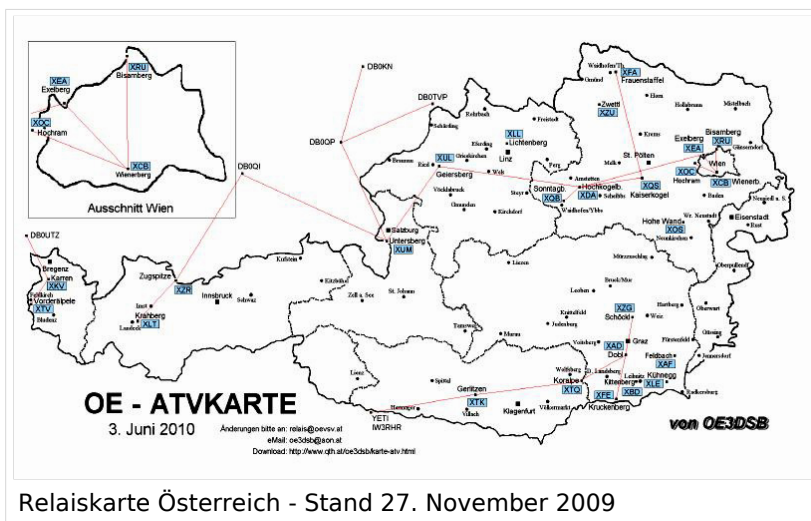

17 OE6XBD Kittenberg	OE6SKG	
18 OE6XFE Kleinradl	OE6SVG, OE6RKE	
19 OE6XLE Kühnegg	OE6GKD	
20 OE6XZG Schöckl	OE6PWE	
21 OE7XKR Krahberg	OE7DBH	OE7XKR Krahberg Stand Mai 2010
22 OE7XVR Valuga	OE7DBH	
23 OE7XZR Zugspitze	OE7DBH	OE7XZR Zugspitze Stand Mai 2010
24 OE8XTK Gerlitzen	OE8MBK	OE8XTK Gerlitzen Stand Mai 2010
25 OE8XTQ Koralpe	OE8HIK	
26 OE9XTV Vorderälpele	OE9SWH	
27 OE9XFU Fußbach Hafen	OE9SWH	
28 OE9XKR Dornbirn Karren	OE9AKI	

Relaiskarte mit Linkverbindungen

Relaiskarte Österreich - Stand 27. November 2009