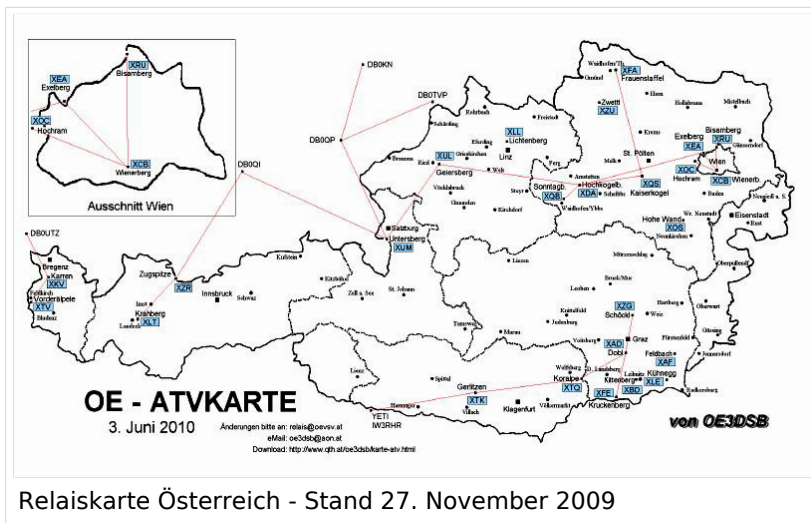

17 OE6XBD Kittenberg	OE6SKG	
18 OE6XFE Kleinradl	OE6SVG,	
	OE6RKE	
19 OE6XLE Kühnegg	OE6GKD	
20 OE6XZG Schöckl	OE6PWE	
21 OE7XKR Krahberg	OE7DBH	OE7XKR Krahberg Stand Mai 2010
22 OE7XVR Valuga	OE7DBH	
23 OE7XZR Zugspitze	OE7DBH	OE7XZR Zugspitze Stand Mai 2010
24 OE8XTK Gerlitzen	OE8MBK	OE8XTK Gerlitzen Stand Mai 2010
25 OE8XTQ Koralpe	OE8HIK	
26 OE9XTV Vorderälpele	OE9SWH	
27 OE9XFU Fußbach Hafen	OE9SWH	
28 OE9XKR Dornbirn Karren	OE9AKI	

Relaiskarte mit Linkverbindungen