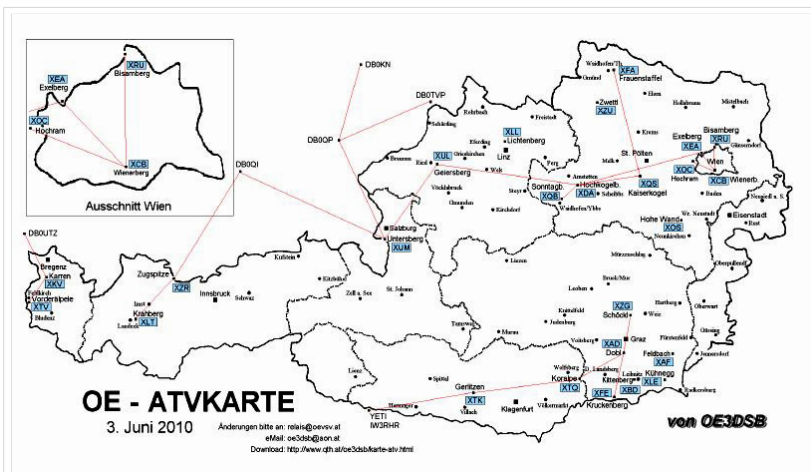

17	OE6XBD	Kittenberg	OE6SKG	
18	OE6XFE	Kleinradl	OE6SVG, OE6RKE	
19	OE6XLE	Kühnegg	OE6GKD	
20	OE6XZG	Schöckl	OE6PWE	
21	OE7XKR	Krahberg	OE7DBH	OE7XKR Krahberg Stand Mai 2010
22	OE7XVR	Valuga	OE7DBH	
23	OE7XZR	Zugspitze	OE7DBH	OE7XZR Zugspitze Stand Mai 2010
24	OE8XTK	Gerlitzten	OE8MBK	OE8XTK Gerlitzten Stand Mai 2010
25	OE8XTQ	Koralpe	OE8HIK	
26	OE9XTV	Vorderälpele	OE9SWH	
27	OE9XFU	Fußbach Hafen	OE9SWH	
28	OE9XKR	Dornbirn Karren	OE9AKI	

Relaiskarte mit Linkverbindungen

Relaiskarte Österreich - Stand 27. November 2009