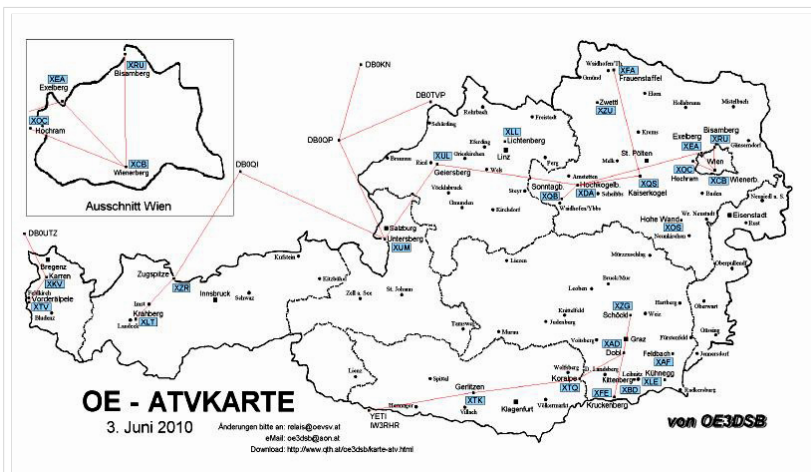

17 OE6XBD Kittenberg	OE6SKG	
18 OE6XFE Kleinradl	OE6SVG,	
	OE6RKE	
19 OE6XLE Kühnegg	OE6GKD	
20 OE6XZG Schöckl	OE6PWE	
21 OE7XKR Krahberg	OE7DBH	OE7XKR Krahberg Stand Mai 2010
22 OE7XVR Valuga	OE7DBH	
23 OE7XZR Zugspitze	OE7DBH	OE7XZR Zugspitze Stand Mai 2010
24 OE8XTK Gerlitzen	OE8MBK	OE8XTK Gerlitzen Stand Mai 2010
25 OE8XTQ Koralpe	OE8HIK	
26 OE9XTV Vorderälpele	OE9SWH	
27 OE9XFU Fußbach Hafen	OE9SWH	
28 OE9XKR Dornbirn Karren	OE9AKI	

Relaiskarte mit Linkverbindungen

Relaiskarte Österreich - Stand 27. November 2009