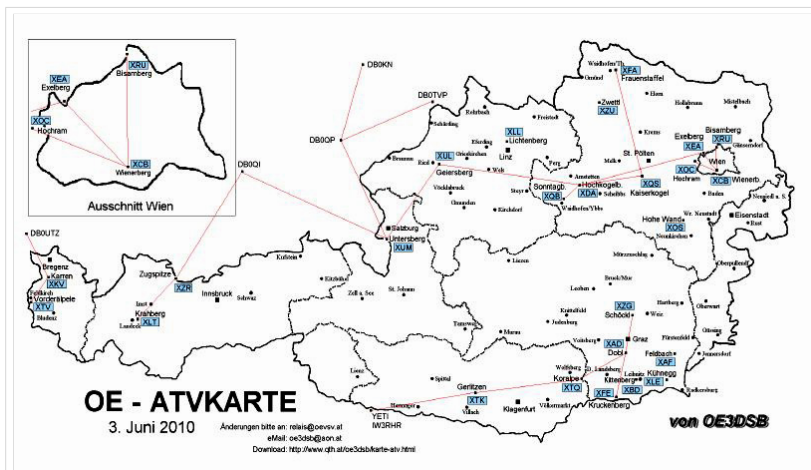

17 OE6XBD Kittenberg	OE6SKG	
18 OE6XFE Kleinradl	OE6SVG,	
	OE6RKE	
19 OE6XLE Kühnegg	OE6GKD	
20 OE6XZG Schöckl	OE6PWE	
21 OE7XKR Krahberg	OE7DBH	OE7XKR Krahberg Stand Mai 2010
22 OE7XVR Valuga	OE7DBH	
23 OE7XZR Zugspitze	OE7DBH	OE7XZR Zugspitze Stand Mai 2010
24 OE8XTK Gerlitzen	OE8MBK	OE8XTK Gerlitzen Stand Mai 2010
25 OE8XTQ Koralpe	OE8HIK	
26 OE9XTV Vorderälpele	OE9SWH	
27 OE9XFU Fußbach Hafen	OE9SWH	
28 OE9XKR Dornbirn Karren	OE9AKI	

Relaiskarte mit Linkverbindungen

Relaiskarte Österreich - Stand 27. November 2009