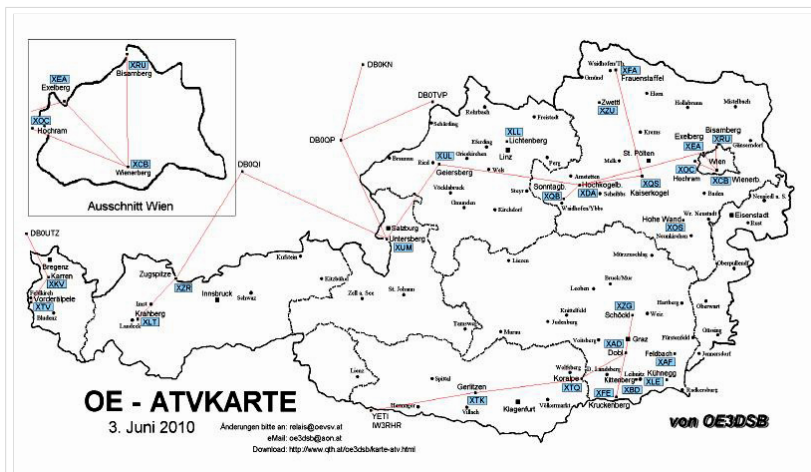

17 OE6XBD Kittenberg	OE6SKG	
18 OE6XFE Kleinradl	OE6SVG,	
	OE6RKE	
19 OE6XLE Kühnegg	OE6GKD	
20 OE6XZG Schöckl	OE6PWE	
21 OE7XKR Krahberg	OE7DBH	OE7XKR Krahberg Stand Mai 2010
22 OE7XVR Valuga	OE7DBH	
23 OE7XZR Zugspitze	OE7DBH	OE7XZR Zugspitze Stand Mai 2010
24 OE8XTK Gerlitzen	OE8MBK	OE8XTK Gerlitzen Stand Mai 2010
25 OE8XTQ Koralpe	OE8HIK	
26 OE9XTV Vorderälpele	OE9SWH	
27 OE9XFU Fußbach Hafen	OE9SWH	
28 OE9XKR Dornbirn Karren	OE9AKI	

Relaiskarte mit Linkverbindungen

Relaiskarte Österreich - Stand 27. November 2009