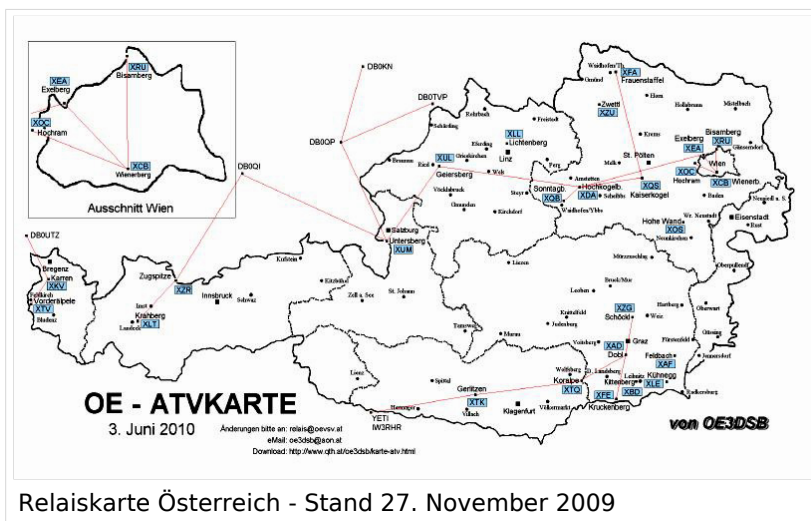

17 OE6XBD Kittenberg	OE6SKG	
18 OE6XFE Kleinradl	OE6SVG,	
	OE6RKE	
19 OE6XLE Kühnegg	OE6GKD	
20 OE6XZG Schöckl	OE6PWE	
21 OE7XKR Krahberg	OE7DBH	OE7XKR Krahberg Stand Mai 2010
22 OE7XVR Valuga	OE7DBH	
23 OE7XZR Zugspitze	OE7DBH	OE7XZR Zugspitze Stand Mai 2010
24 OE8XTK Gerlitzten	OE8MBK	OE8XTK Gerlitzten Stand Mai 2010
25 OE8XTQ Koralpe	OE8HIK	
26 OE9XTV Vorderälpele	OE9SWH	
27 OE9XFU Fußbach Hafen	OE9SWH	
28 OE9XKR Dornbirn Karren	OE9AKI	

Relaiskarte mit Linkverbindungen

Relaiskarte Österreich - Stand 27. November 2009