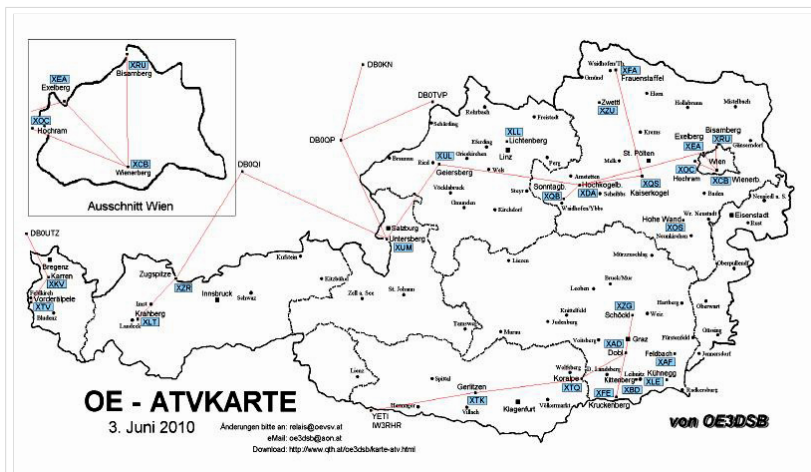

17 OE6XBD Kittenberg	OE6SKG	
18 OE6XFE Kleinradl	OE6SVG,	
	OE6RKE	
19 OE6XLE Kühnegg	OE6GKD	
20 OE6XZG Schöckl	OE6PWE	
21 OE7XKR Krahberg	OE7DBH	OE7XKR Krahberg Stand Mai 2010
22 OE7XVR Valuga	OE7DBH	
23 OE7XZR Zugspitze	OE7DBH	OE7XZR Zugspitze Stand Mai 2010
24 OE8XTK Gerlitzten	OE8MBK	OE8XTK Gerlitzten Stand Mai 2010
25 OE8XTQ Koralpe	OE8HIK	
26 OE9XTV Vorderälpele	OE9SWH	
27 OE9XFU Fußbach Hafen	OE9SWH	
28 OE9XKR Dornbirn Karren	OE9AKI	

Relaiskarte mit Linkverbindungen

Relaiskarte Österreich - Stand 27. November 2009