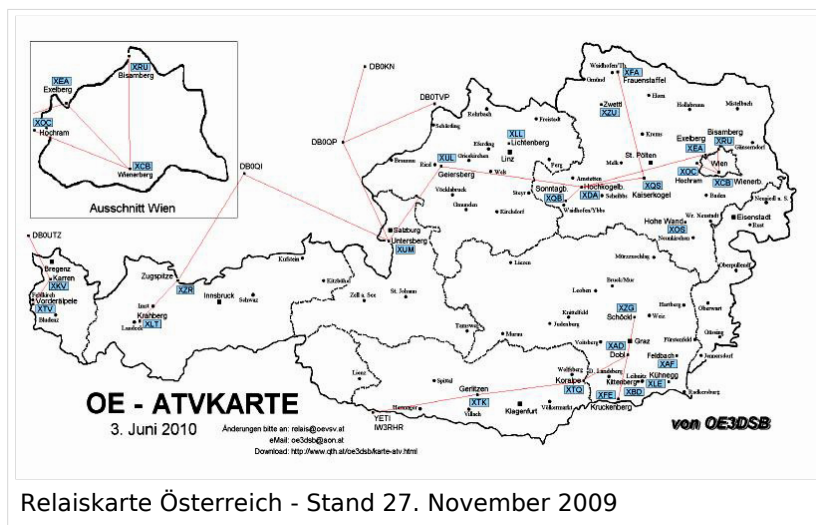

17 OE6XBD Kittenberg	OE6SKG	
18 OE6XFE Kleinradl	OE6SVG,	
	OE6RKE	
19 OE6XLE Kühnegg	OE6GKD	
20 OE6XZG Schöckl	OE6PWE	
21 OE7XKR Krahberg	OE7DBH	OE7XKR Krahberg Stand Mai 2010
22 OE7XVR Valuga	OE7DBH	
23 OE7XZR Zugspitze	OE7DBH	OE7XZR Zugspitze Stand Mai 2010
24 OE8XTK Gerlitzen	OE8MBK	OE8XTK Gerlitzen Stand Mai 2010
25 OE8XTQ Koralpe	OE8HIK	
26 OE9XTV Vorderälpele	OE9SWH	
27 OE9XFU Fußbach Hafen	OE9SWH	
28 OE9XKR Dornbirn Karren	OE9AKI	

Relaiskarte mit Linkverbindungen