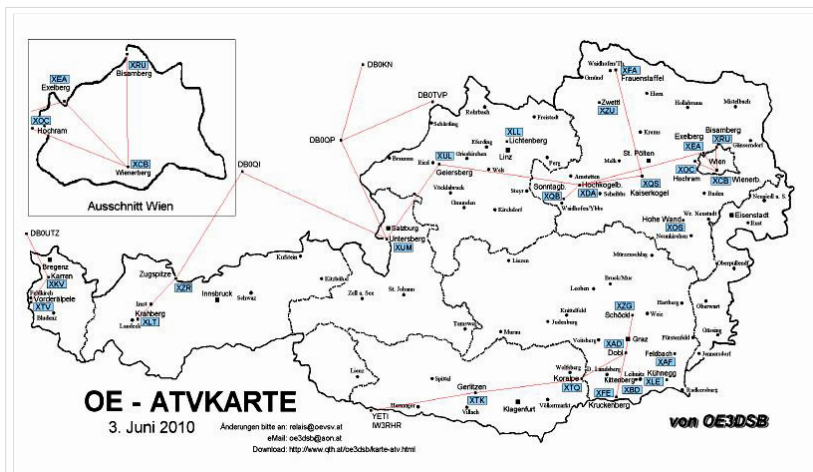

17 OE6XBD Kittenberg	OE6SKG	
18 OE6XFE Kleinradl	OE6SVG,	
	OE6RKE	
19 OE6XLE Kühnegg	OE6GKD	
20 OE6XZG Schöckl	OE6PWE	
21 OE7XKR Krahberg	OE7DBH	OE7XKR Krahberg Stand Mai 2010
22 OE7XVR Valuga	OE7DBH	
23 OE7XZR Zugspitze	OE7DBH	OE7XZR Zugspitze Stand Mai 2010
24 OE8XTK Gerlitzten	OE8MBK	OE8XTK Gerlitzten Stand Mai 2010
25 OE8XTQ Koralpe	OE8HIK	
26 OE9XTV Vorderälpele	OE9SWH	
27 OE9XFU Fußbach Hafen	OE9SWH	
28 OE9XKR Dornbirn Karren	OE9AKI	

Relaiskarte mit Linkverbindungen

Relaiskarte Österreich - Stand 27. November 2009