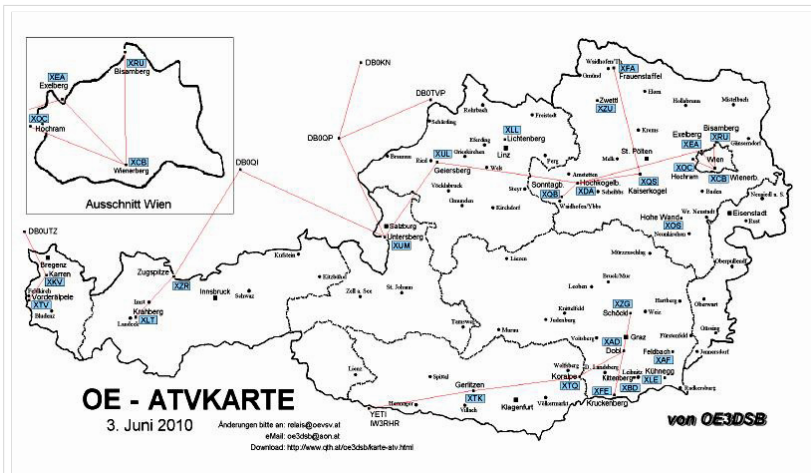

BASISDATEN

Datum des Updates	24. April 2010
CALL	OE6XAD
Standort	Dobl
Locator	JN76QW
Seehöhe (m)	348
Geografische Position Nord:	
Grad	46
Minuten	57
Sekunden	0
Geografische Position Ost:	
Grad	15
Minuten	22
Sekunden	48
SYSOP - RZ	OE6THH
SYSOP - Name	Tschugmell Hubert
SYSOP - Mail	oe6thh@aon.at
SYSOP - Telefon	o004 4005124
Feste Betriebszeit (Von/Bis)	0 - 24 Uhr
Gesteuerte Betriebszeit (JA/NEIN)	ATV Kamera je nach Jahreszeit
Rücksprech QRG	432.700
Rücksprech Betriebsart	F3E
Steuerungs QRG	432.700
Steuerungs Betriebsart	F3E
Steuerungsdetails	DTMF 2 Kamera auf DTMF 8 Kamera ab DTMF 8 Kamera rechts DTMF 7 Zoom in DTMF 9 Zoom ein Kanal weiterschalten (Videoeingang) 1- 8
Weitere Informationen	ATV wird gleichzeitig ins Internet gestreamt auf dobl.at Hamnet: Atv Relais die im Hamnet sind auf dobl.at abgestrahlt und ins Internet gestreamt. f. Schöckel. ATV Filme werden abgespielt, Bild 1- 8 Sekunden weitergeschaltet.

15 OE6XAD Dobl

OE6THH

Datei:new2blinkt.gif

16 OE6XAF Feldbach

OE6NIG

17 OE6XBD Kittenberg	OE6SKG	
18 OE6XFE Kleinradl	OE6SVG,	
	OE6RKE	
19 OE6XLE Kühnegg	OE6GKD	
20 OE6XZG Schöckl	OE6PWE	
21 OE7XKR Krahberg	OE7DBH	OE7XKR Krahberg Stand Mai 2010
22 OE7XVR Valuga	OE7DBH	
23 OE7XZR Zugspitze	OE7DBH	OE7XZR Zugspitze Stand Mai 2010
24 OE8XTK Gerlitzen	OE8MBK	OE8XTK Gerlitzen Stand Mai 2010
25 OE8XTQ Koralpe	OE8HIK	
26 OE9XTV Vorderälpele	OE9SWH	
27 OE9XFU Fußbach Hafen	OE9SWH	
28 OE9XKR Dornbirn Karren	OE9AKI	

Relaiskarte mit Linkverbindungen

Relaiskarte Österreich - Stand 27. November 2009

ATV-Relais in Österreich

Aktive ATV-Relais und deren Verantwortliche

Dank und Anerkennung gebührt allen Errichtern, Betreibern und Sponsoren der ATV-Relais in Österreich.