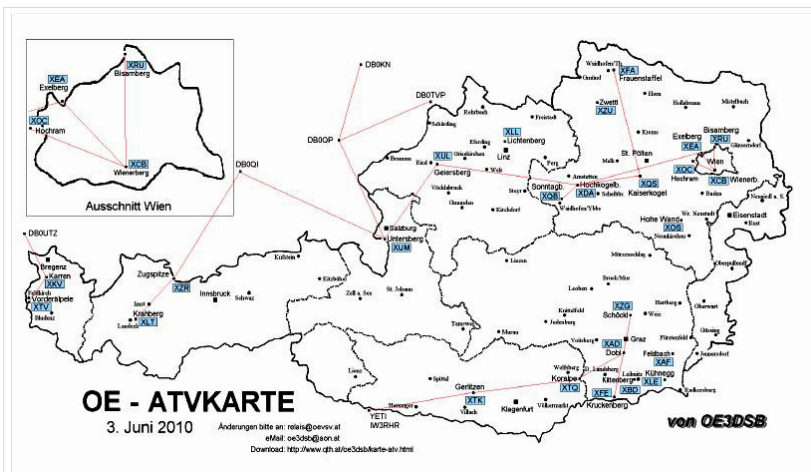

17 OE6XBD Kittenberg	OE6SKG	
18 OE6XFE Kleinradl	OE6SVG,	
	OE6RKE	
19 OE6XLE Kühnegg	OE6GKD	
20 OE6XZG Schöckl	OE6PWE	
21 OE7XKR Krahberg	OE7DBH	OE7XKR Krahberg Stand Mai 2010
22 OE7XVR Valuga	OE7DBH	
23 OE7XZR Zugspitze	OE7DBH	OE7XZR Zugspitze Stand Mai 2010
24 OE8XTK Gerlitzten	OE8MBK	OE8XTK Gerlitzten Stand Mai 2010
25 OE8XTQ Koralpe	OE8HIK	
26 OE9XTV Vorderälpele	OE9SWH	
27 OE9XFU Fußbach Hafen	OE9SWH	
28 OE9XKR Dornbirn Karren	OE9AKI	

Relaiskarte mit Linkverbindungen

Relaiskarte Österreich - Stand 27. November 2009