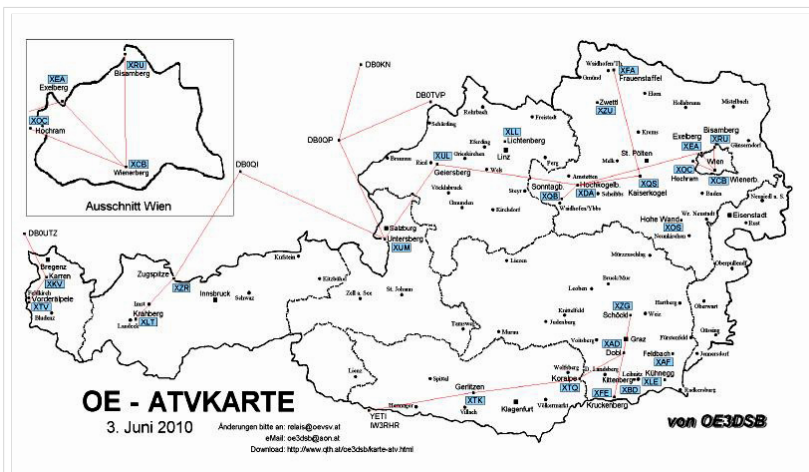

15 OE6XAD Dobl

OE6THH

Datei:new2blinkt.gif

16 OE6XAF Feldbach

OE6NIG

17 OE6XBD Kittenberg	OE6SKG	
18 OE6XFE Kleinradl	OE6SVG,	
	OE6RKE	
19 OE6XLE Kühnegg	OE6GKD	
20 OE6XZG Schöckl	OE6PWE	
21 OE7XKR Krahberg	OE7DBH	OE7XKR Krahberg Stand Mai 2010
22 OE7XVR Valuga	OE7DBH	
23 OE7XZR Zugspitze	OE7DBH	OE7XZR Zugspitze Stand Mai 2010
24 OE8XTK Gerlitzen	OE8MBK	OE8XTK Gerlitzen Stand Mai 2010
25 OE8XTQ Koralpe	OE8HIK	
26 OE9XTV Vorderälpele	OE9SWH	
27 OE9XFU Fußbach Hafen	OE9SWH	
28 OE9XKR Dornbirn Karren	OE9AKI	

Relaiskarte mit Linkverbindungen

Relaiskarte Österreich - Stand 27. November 2009

ATV-Relais in Österreich

Aktive ATV-Relais und deren Verantwortliche

Dank und Anerkennung gebührt allen Errichtern, Betreibern und Sponsoren der ATV-Relais in Österreich.