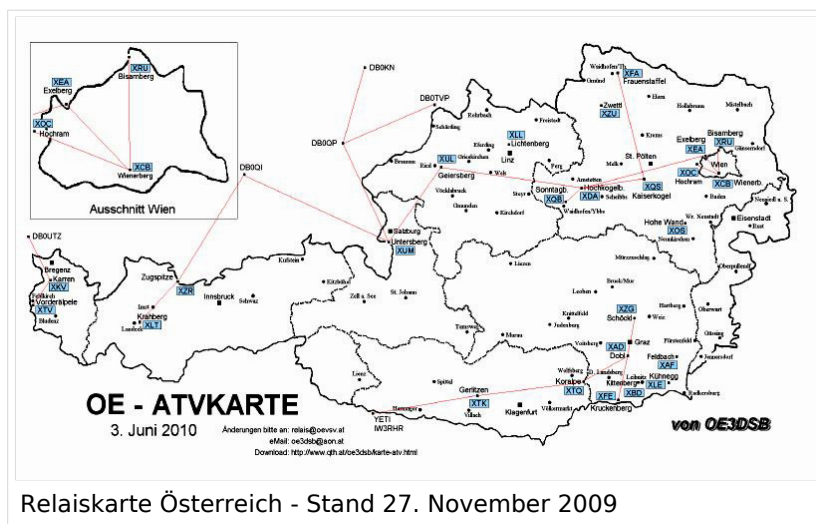

26 **OE9XTV** Vorderälpele OE9SWH
27 **OE9XFU** Fußbach Hafen OE9SWH
28 **OE9XKR** Dornbirn OE9AKI
Karren

Relaiskarte mit Linkverbindungen

ATV-Relais in Österreich

Aktive ATV-Relais und deren Verantwortliche

Dank und Anerkennung gebührt allen Errichtern, Betreibern und Sponsoren der ATV-Relais in Österreich.

#	Relais	Standort	SYSOP	Relaisdaten
1	OE1XCB	Wienerberg	OE1MCU	
2	OE1XRU	Bisamberg	OE3NSC