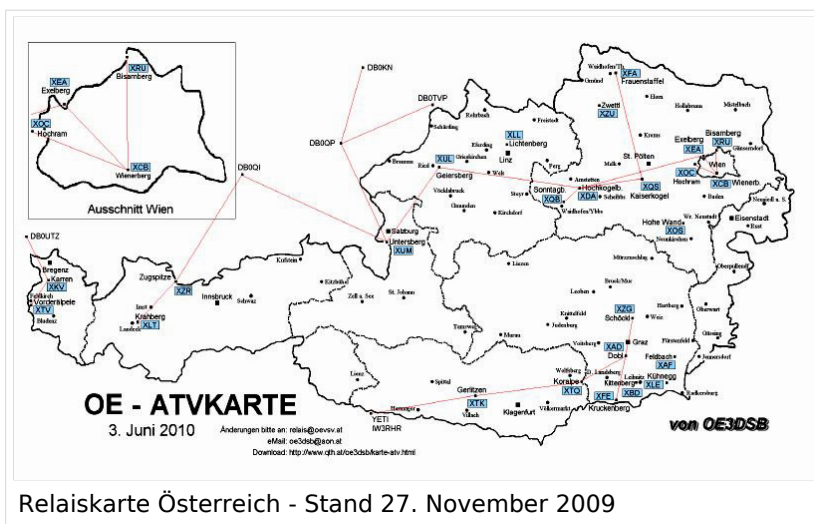

Relaiskarte mit Linkverbindungen

ATV-Relais in Österreich

Aktive ATV-Relais und deren Verantwortliche

Dank und Anerkennung gebührt allen Errichtern, Betreibern und Sponsoren der ATV-Relais in Österreich.