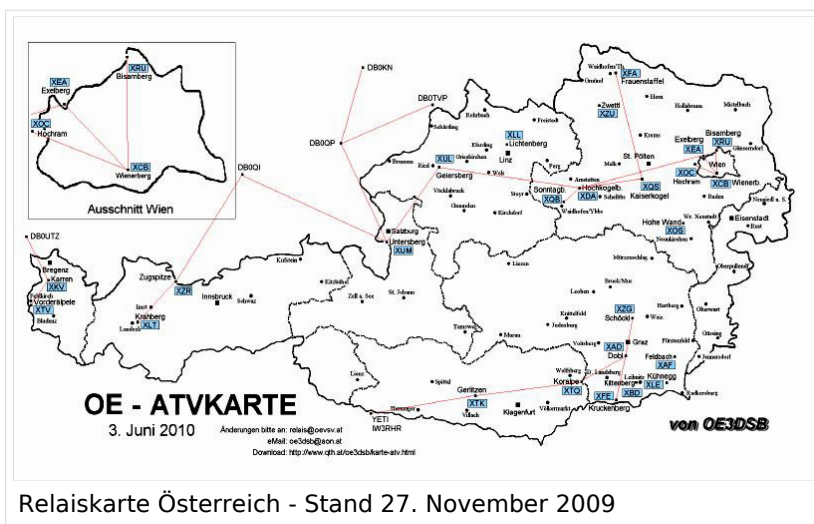

Relaiskarte mit Linkverbindungen

Relaiskarte Österreich - Stand 27. November 2009

ATV-Relais in Österreich

Aktive ATV-Relais und deren Verantwortliche

Dank und Anerkennung gebührt allen Errichtern, Betreibern und Sponsoren der ATV-Relais in Österreich.