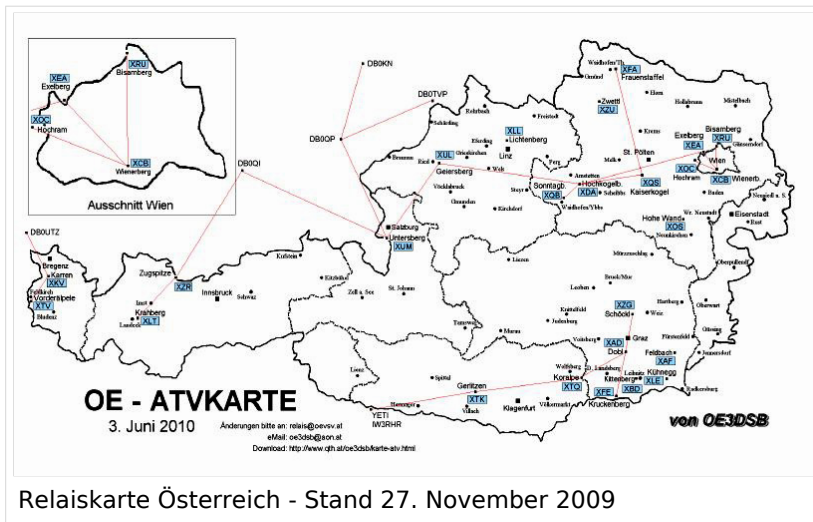

Relaiskarte mit Linkverbindungen

ATV-Relais in Österreich

Aktive ATV-Relais und deren Verantwortliche

Dank und Anerkennung gebührt allen Errichtern, Betreibern und Sponsoren der ATV-Relais in Österreich.