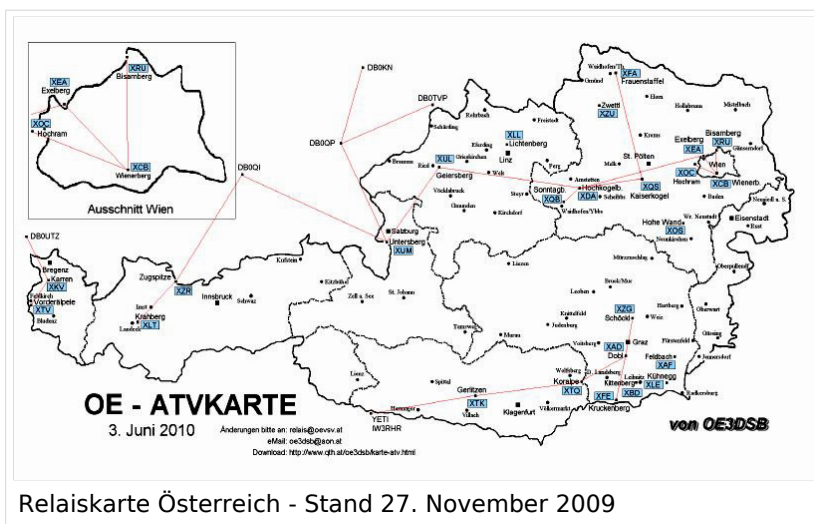

1. 26 **OE9XTV** Vorderälpele OE9SWH
   27 **OE9XFU** Fußach Hafen OE9SWH
   28 **OE9XKR** Dornbirn OE9AKI
   Karren

Relaiskarte mit Linkverbindungen

ATV-Relais in Österreich

Aktive ATV-Relais und deren Verantwortliche

Dank und Anerkennung gebührt allen Errichtern, Betreibern und Sponsoren der ATV-Relais in Österreich.

#	Relais	Standort	SYSOP	Relaisdaten
1	OE1XCB	Wienerberg	OE1MCU	
2	OE1XRU	Bisamberg	OE3NSC