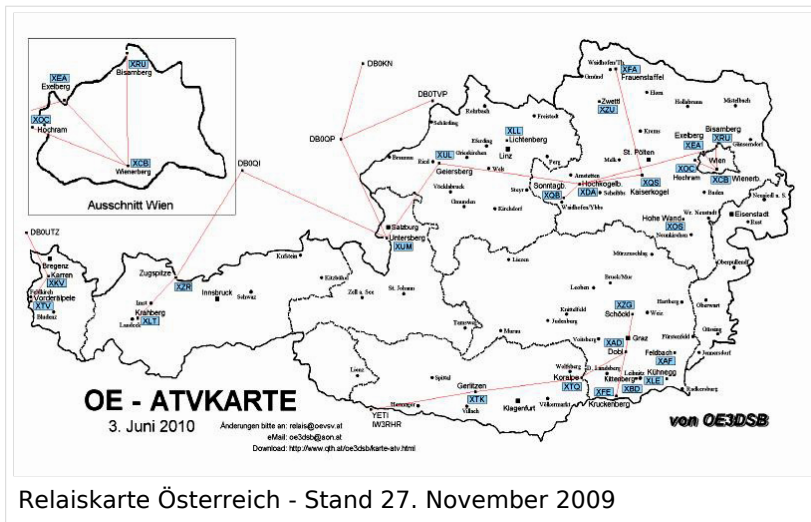

26 OE9XTV	Vorderälpele	OE9SWH
27 OE9XFU	Fußbach Hafen	OE9SWH
28 OE9XKR	Dornbirn Karren	OE9AKI

Relaiskarte mit Linkverbindungen

Relaiskarte Österreich - Stand 27. November 2009