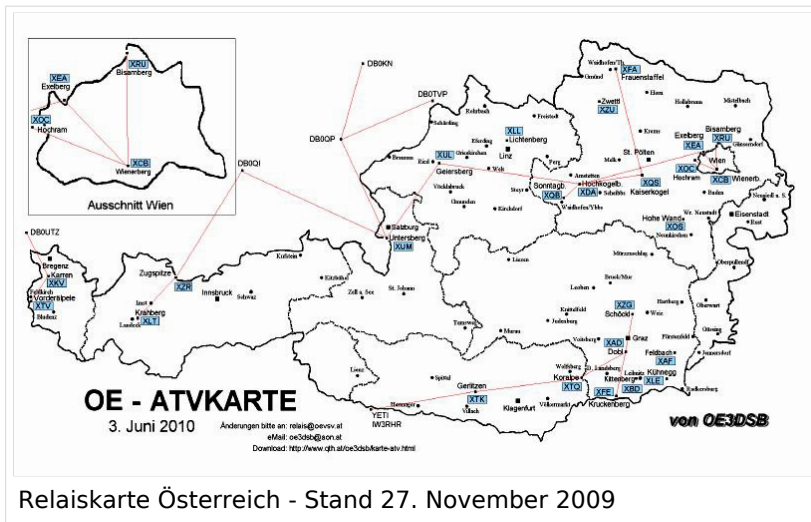

26 OE9XTV	Vorderälpele	OE9SWH
27 OE9XFU	Fußach Hafen	OE9SWH
28 OE9XKR	Dornbirn Karren	OE9AKI

Relaiskarte mit Linkverbindungen

Relaiskarte Österreich - Stand 27. November 2009