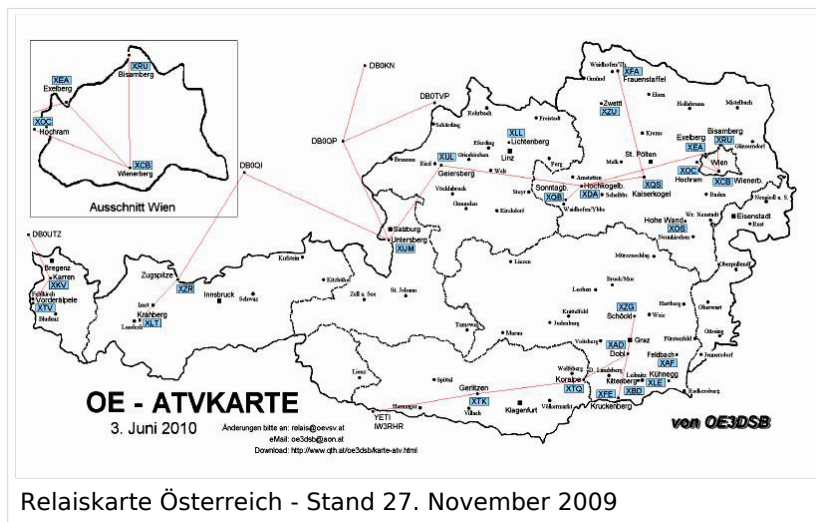

BASISDATEN

Datum des Updates	

CALL	OE8XTK
Standort	Gerlitze Steinturm
Locator	JN66WQ
Seehöhe (m)	ca. 2000 m

Geografische Position Nord:	
Grad	46
Minuten	41
Sekunden	65

Geografische Position Ost:	
Grad	13
Minuten	54
Sekunden	79

SYSOP - RZ	OE8 MBK
SYSOP - Name	
SYSOP - Mail	
SYSOP - Telefon	

Feste Betriebszeit (Von/Bis)	

Gesteuerte Betriebszeit (JA/NEIN)	ja

Rücksprech QRG	432,600 MHz
Rücksprech Betriebsart	FM

Steuerungs QRG	432,600 MHz
Steuerungs Betriebsart	3 Ton DTMF

24 OE8XTK Gerlitzen

OE8MBK

Datei:new2blinkt.gif

25 OE8XTQ Koralpe

OE8HIK

26 OE9XTV Vorderalpele OE9SWH
27 OE9XFU Fußach Hafen OE9SWH
28 OE9XKR Dornbirn
Karren OE9AKI

Relaiskarte mit Linkverbindungen

Relaiskarte Österreich - Stand 27. November 2009