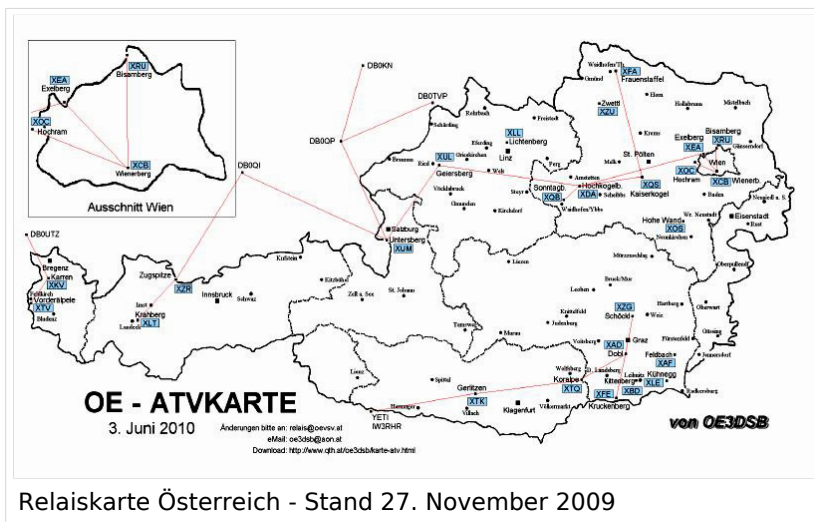

BASISDATEN

Datum des Updates	

CALL	OE8XTK
Standort	Gerlitze Steinturm
Locator	JN66WQ
Seehöhe (m)	ca. 2000 m

Geografische Position Nord:	
Grad	46
Minuten	41
Sekunden	65

Geografische Position Ost:	
Grad	13
Minuten	54
Sekunden	79

SYSOP - RZ	OE8 MBK
SYSOP - Name	
SYSOP - Mail	
SYSOP - Telefon	

Feste Betriebszeit (Von/Bis)	

Gesteuerte Betriebszeit (JA/NEIN)	ja

Rücksprech QRG	432,600 MHz
Rücksprech Betriebsart	FM

Steuerungs QRG	432,600 MHz
Steuerungs Betriebsart	3 Ton DTMF

24 OE8XTK Gerlitzen

OE8MBK

Datei:new2blinkt.gif

25 OE8XTQ Koralpe

OE8HIK

26 OE9XTV Vorderalpele OE9SWH
27 OE9XFU Fußach Hafen OE9SWH
28 OE9XKR Dornbirn OE9AKI
Karren

Relaiskarte mit Linkverbindungen

Relaiskarte Österreich - Stand 27. November 2009