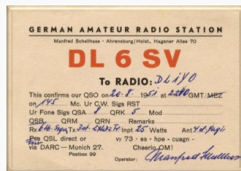

QSL Karte DL6SW 1950

QSL Karte DL6SV 1951

QSL Karte DL1YO 1951

QSL Karte DL1ZV/p 1950