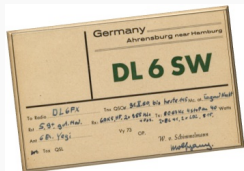

QSL Karte DL6SW 1950

QSL Karte DL6SV 1951

QSL Karte DL1YO 1951

QSL Karte DL1ZV/p 1950