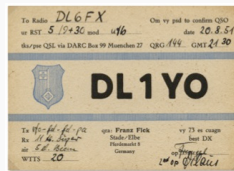

QSL Karte DL6SW 1950

QSL Karte DL6SV 1951

QSL Karte DL1YO 1951

QSL Karte DL1ZV/p 1950