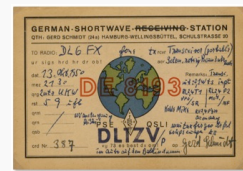

QSL Karte DL6SW 1950

QSL Karte DL6SV 1951

QSL Karte DL1YO 1951

QSL Karte DL1ZV/p 1950