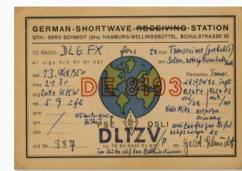

QSL Karte DL6SW 1950

QSL Karte DL6SV 1951

QSL Karte DL1YO 1951

QSL Karte DL1ZV/p 1950