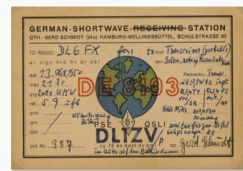

QSL Karte DL6SW 1950

QSL Karte DL6SV 1951

QSL Karte DL1YO 1951

QSL Karte DL1ZV/p 1950