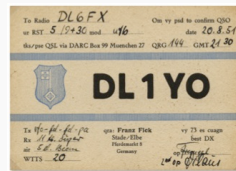

QSL Karte DL6SW 1950

QSL Karte DL6SV 1951

QSL Karte DL1YO 1951

QSL Karte DL1ZV/p 1950