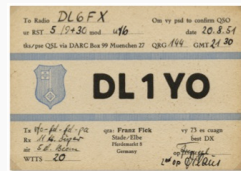

QSL Karte DL6SW 1950

QSL Karte DL6SV 1951

QSL Karte DL1YO 1951

QSL Karte DL1ZV/p 1950