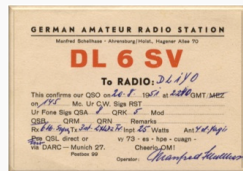

QSL Karte DL6SW 1950

QSL Karte DL6SV 1951

QSL Karte DL1YO 1951

QSL Karte DL1ZV/p 1950