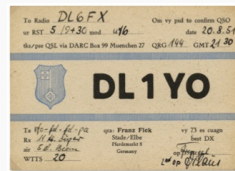

QSL Karte DL6SW 1950

QSL Karte DL6SV 1951

QSL Karte DL1YO 1951

QSL Karte DL1ZV/p 1950