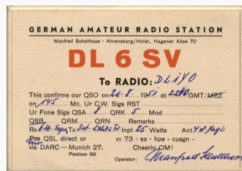

QSL Karte DL6SW 1950

QSL Karte DL6SV 1951

QSL Karte DL1YO 1951

QSL Karte DL1ZV/p 1950