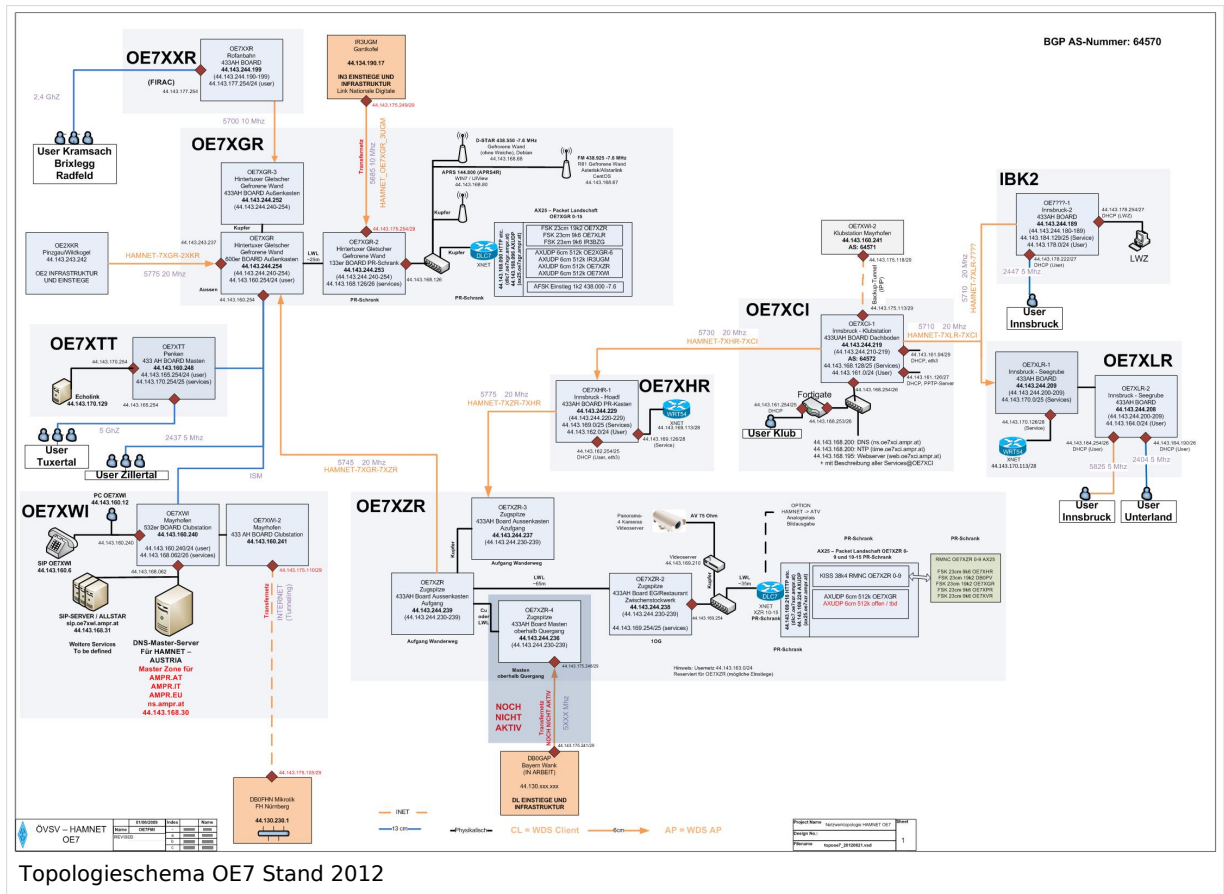

- Ausbau Richtung Innsbruck

Netztopologieschema OE7 Tirol

Siehe
Grafik Stand 2012

Hamnet IP Database hamnetdb.net

- OE7XCI Innsbruck Klubstation
- OE7XGR Gefrorene Wand / Hintertuxer Gletscher
- OE7XIH Innsbruck - Hoadl
- OE7XLR Innsbruck - Seegrube
- OE7XTT Penken / Finkenberg
- OE7XWI Clubstation Mayrhofen
- OE7XXR Rofan Roßkogel
- OE7XZR Zugspitze