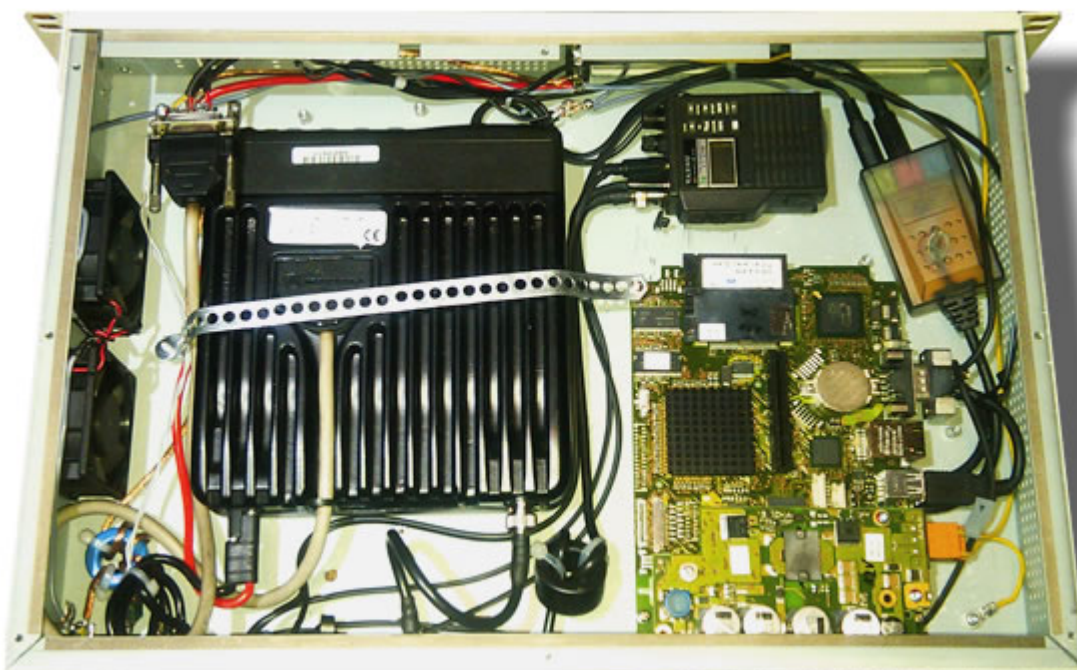

D4C - Digital4Capitals

D4C - Digital4Capitals (*Digital für Hauptstädte*) ist ein 2013 von den ÖVSV Referaten [Newcomer](#) und HAMNET gestartetes Projekt zur verlässlichen Versorgung der Österreichischen Landeshauptstädte mit digitalen Zugangspunkten. Ziel ist die Förderung des Funkbetriebs in den digitalen Betriebsarten, sowie die zuverlässige Versorgung dieser Gebiete im Not- und Katastrophenfall.

- [Packet Radio](#)
- [HAMNET](#)
- [APRS](#)

Ein Schwerpunkt bei der verwendeten Software liegt dabei auf dem Österreichischen [TCE-Projekt](#) von OE5DXL.

Inhaltsverzeichnis

1 Zugangspunkte	3
1.1 OE1 Wien	3
1.2 OE2 Salzburg	3
1.3 OE3 St. Pölten	3
1.4 OE4 Eisensatdt	3
1.5 OE5 Linz	3