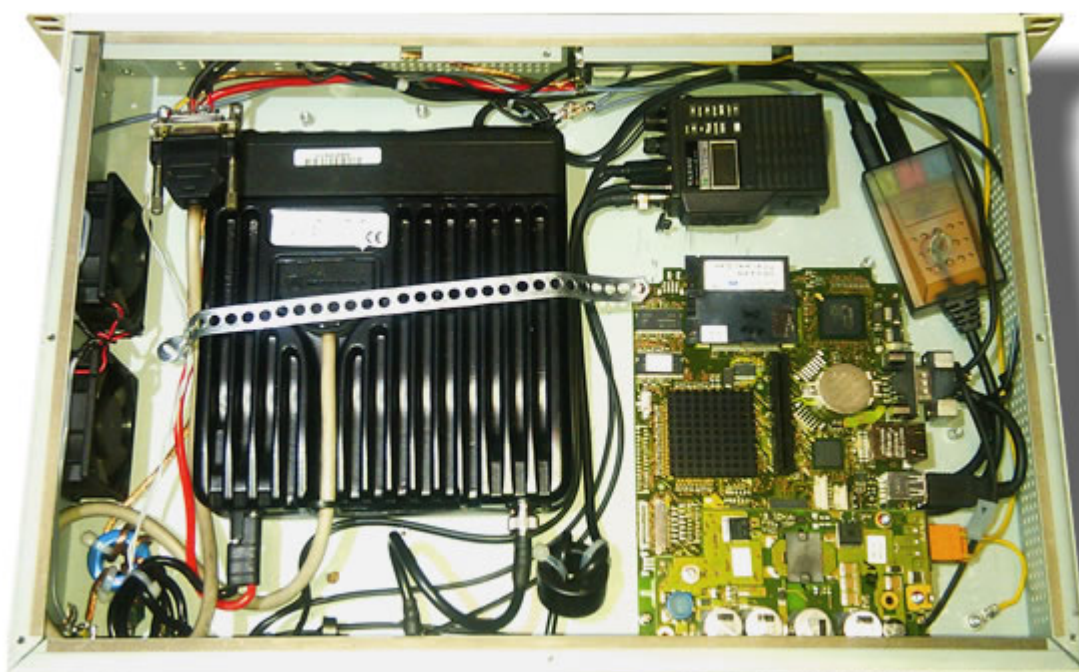

D4C - Digital4Capitals

D4C - Digital4Capitals (*Digital für Hauptstädte*) ist ein 2013 von den ÖVSV Referaten [Newcomer](#) und HAMNET gestartetes Projekt zur verlässlichen Versorgung der Österreichischen Landeshauptstädte mit digitalen Zugangspunkten. Ziel ist die Förderung des Funkbetriebs in den digitalen Betriebsarten, sowie die zuverlässige Versorgung dieser Gebiete im Not- und Katastrophenfall.

- [Packet Radio](#)
- [HAMNET](#)
- [APRS](#)

Ein Schwerpunkt bei der verwendeten Software liegt dabei auf dem Österreichischen [TCE-Projekt](#) von OE5DXL.

Inhaltsverzeichnis

1 Zugangspunkte	3
1.1 OE1 Wien	3
1.2 OE2 Salzburg	3
1.3 OE3 St. Pölten	3
1.4 OE4 Eisensatdt	3
1.5 OE5 Linz	3