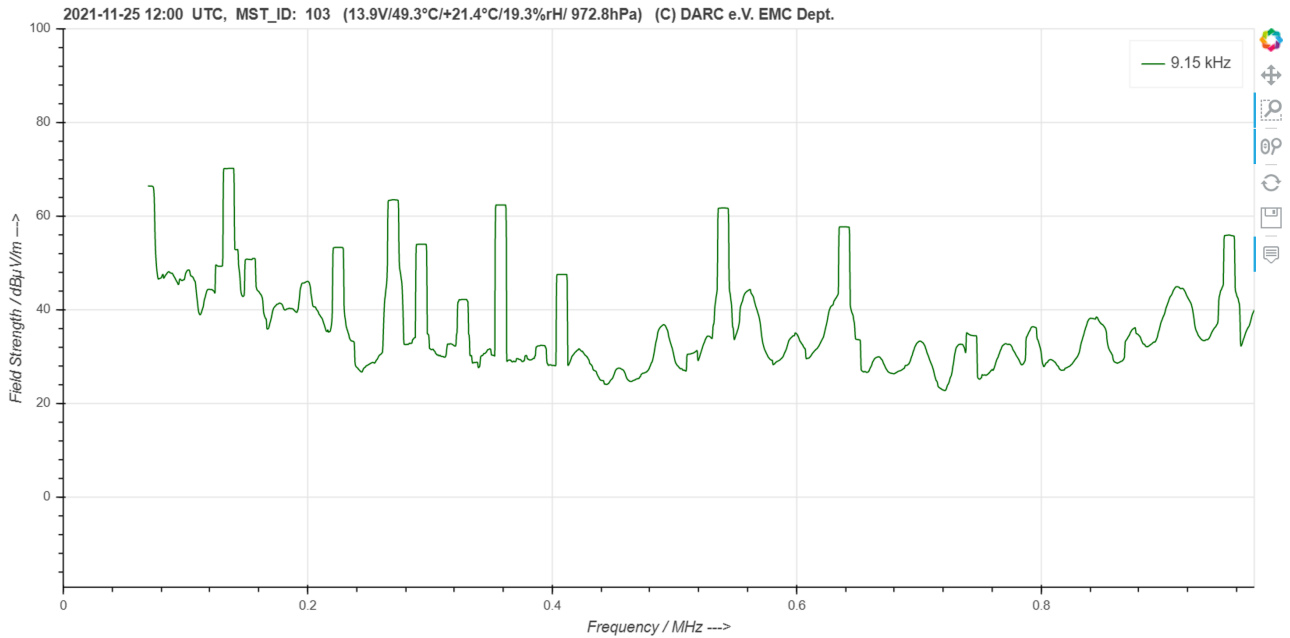

Datei:2021-11-25 1200 UTC Spectrum 0-1MHZ.png

- [Datei](#)
- [Dateiversionen](#)
- [Dateiverwendung](#)



ENAMS Feldstärkediagramm, Ausschnitt bis 1MHz

Dateiversionen

Klicken Sie auf einen Zeitpunkt, um diese Version zu laden.

	Version vom	Vorschaubild	Maße	Benutzer	Kommentar
aktuell	18:54, 6. Dez. 2021		3.336 × 1.704 (301 KB)	OE1MHZ (Diskussion Beiträge)	