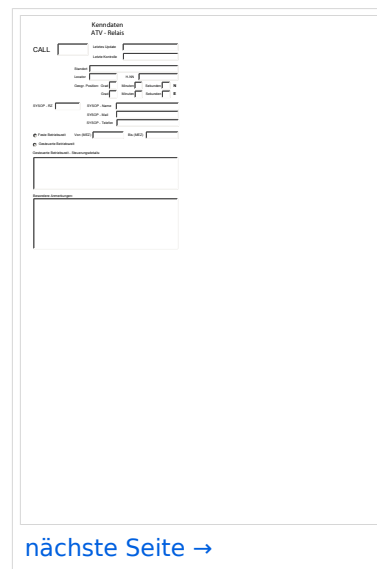

Inhaltsverzeichnis

--

Datei:ATV-Relais Datenerfassung.pdf

- [Datei](#)
- [Dateiversionen](#)
- [Dateiverwendung](#)
- [Metadaten](#)

Gehe zu Seite

[nächste Seite →](#)



Dateiversionen

Klicken Sie auf einen Zeitpunkt, um diese Version zu laden.

	Version vom	Vorschau bild	Maße	Benutzer	Kommentar
aktuell	22:50, 17. Mär. 2010		1.240 × 1.753, 6 Seiten (1,18 MB)	OE3RBS (Diskussion Beiträge)	