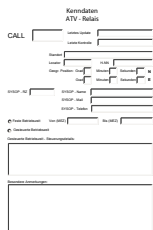

Inhaltsverzeichnis

--

Datei:ATV-Relais Datenerfassung.pdf

- [Datei](#)
- [Dateiversionen](#)
- [Dateiverwendung](#)
- [Metadaten](#)

Gehe zu Seite

[nächste Seite →](#)



Dateiversionen

Klicken Sie auf einen Zeitpunkt, um diese Version zu laden.

	Version vom	Vorschau bild	Maße	Benutzer	Kommentar
aktuell	22:50, 17. Mär. 2010		1.240 × 1.753, 6 Seiten (1,18 MB)	OE3RBS (Diskussion Beiträge)	